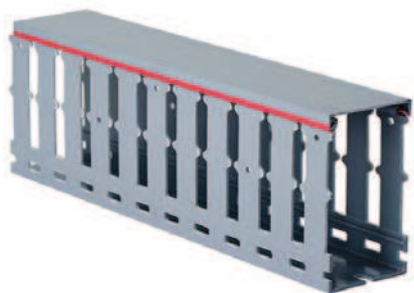

## Серия RL12

**Назначение:**

- организация проводки внутри шкафа.

**Характеристики:**

- шаг перфорации – 20 мм; ширина зуба – 12 мм; ширина выреза – 8 мм;
- цвет: серый.

**Отличительные особенности:**

- характеризуется специальным выступом на зубцах для поддержки кабеля; облегчает разводку и позволяет разделить цепи при вертикальном монтаже перфорированных коробов.

## Серия RL12

**Назначение:**

- организация проводки внутри шкафа.

**Характеристики:**

- шаг перфорации – 20 мм; ширина зуба – 12 мм; ширина выреза – 8 мм;
- цвет: синий.

**Отличительные особенности:**

- характеризуется специальным выступом на зубцах для поддержки кабеля; облегчает разводку и позволяет разделить цепи при вертикальном монтаже перфорированных коробов.