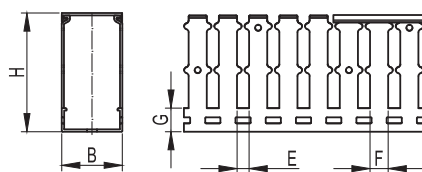

## Серия RL12

**Назначение:**

- организация проводки внутри шкафа.

**Характеристики:**

- шаг перфорации – 20 мм; ширина зуба – 12 мм; ширина выреза – 8 мм;
- цвет: серый.

**Отличительные особенности:**

- характеризуется специальным выступом на зубцах для поддержки кабеля; облегчает разводку и позволяет разделить цепи при вертикальном монтаже перфорированных коробов.

## Серия RL12

**Назначение:**

- организация проводки внутри шкафа.

**Характеристики:**

- шаг перфорации – 20 мм; ширина зуба – 12 мм; ширина выреза – 8 мм;
- цвет: синий.

**Отличительные особенности:**

- характеризуется специальным выступом на зубцах для поддержки кабеля; облегчает разводку и позволяет разделить цепи при вертикальном монтаже перфорированных коробов.