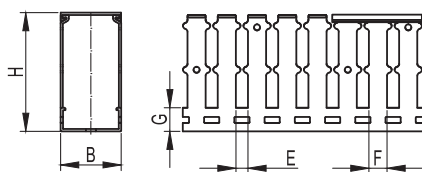

## Серия RL12

**Назначение:**

- организация проводки внутри шкафа.

**Характеристики:**

- шаг перфорации – 20 мм; ширина зуба – 12 мм; ширина выреза – 8 мм;
- цвет: синий.

**Отличительные особенности:**

- характеризуется специальным выступом на зубцах для поддержки кабеля; облегчает разводку и позволяет разделить цепи при вертикальном монтаже перфорированных коробов.