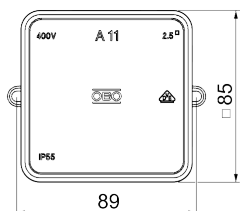

Размеры

Тип	Аксессуары	Цвет	Размер, ДхШхВ, мм	Внутренний размер, мм	Упаковка, шт.	Вес, кг/100 шт.	Арт. №
A 11 5	1 terminal strip	Light grey	85x85x40	75x75x35	10	7,640	2000326
A 11	without terminal strip	Light grey	85x85x40	75x75x35	10	6,200	2000342
A 11 HF RW	without terminal strip	Pure white	85x85x40	75x75x35	10	6,200	2000180
A 11 HF RO	without terminal strip	Red	85x85x40	75x75x35	10	4,530	2000164