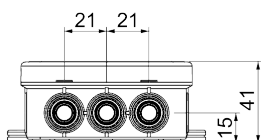

Размеры

Тип	Аксессуары	Цвет	Размер, ДхШхВ, мм	Внутренний размер, мм	Упаковка, шт.	Вес, кг/100 шт.	Арт. №
A 11 5	1 terminal strip	Light grey	85x85x40	75x75x35	10	7,640	2000326
A 11	without terminal strip	Light grey	85x85x40	75x75x35	10	6,200	2000342
A 11 HF RW	without terminal strip	Pure white	85x85x40	75x75x35	10	6,200	2000180
A 11 HF RO	without terminal strip	Red	85x85x40	75x75x35	10	4,530	2000164