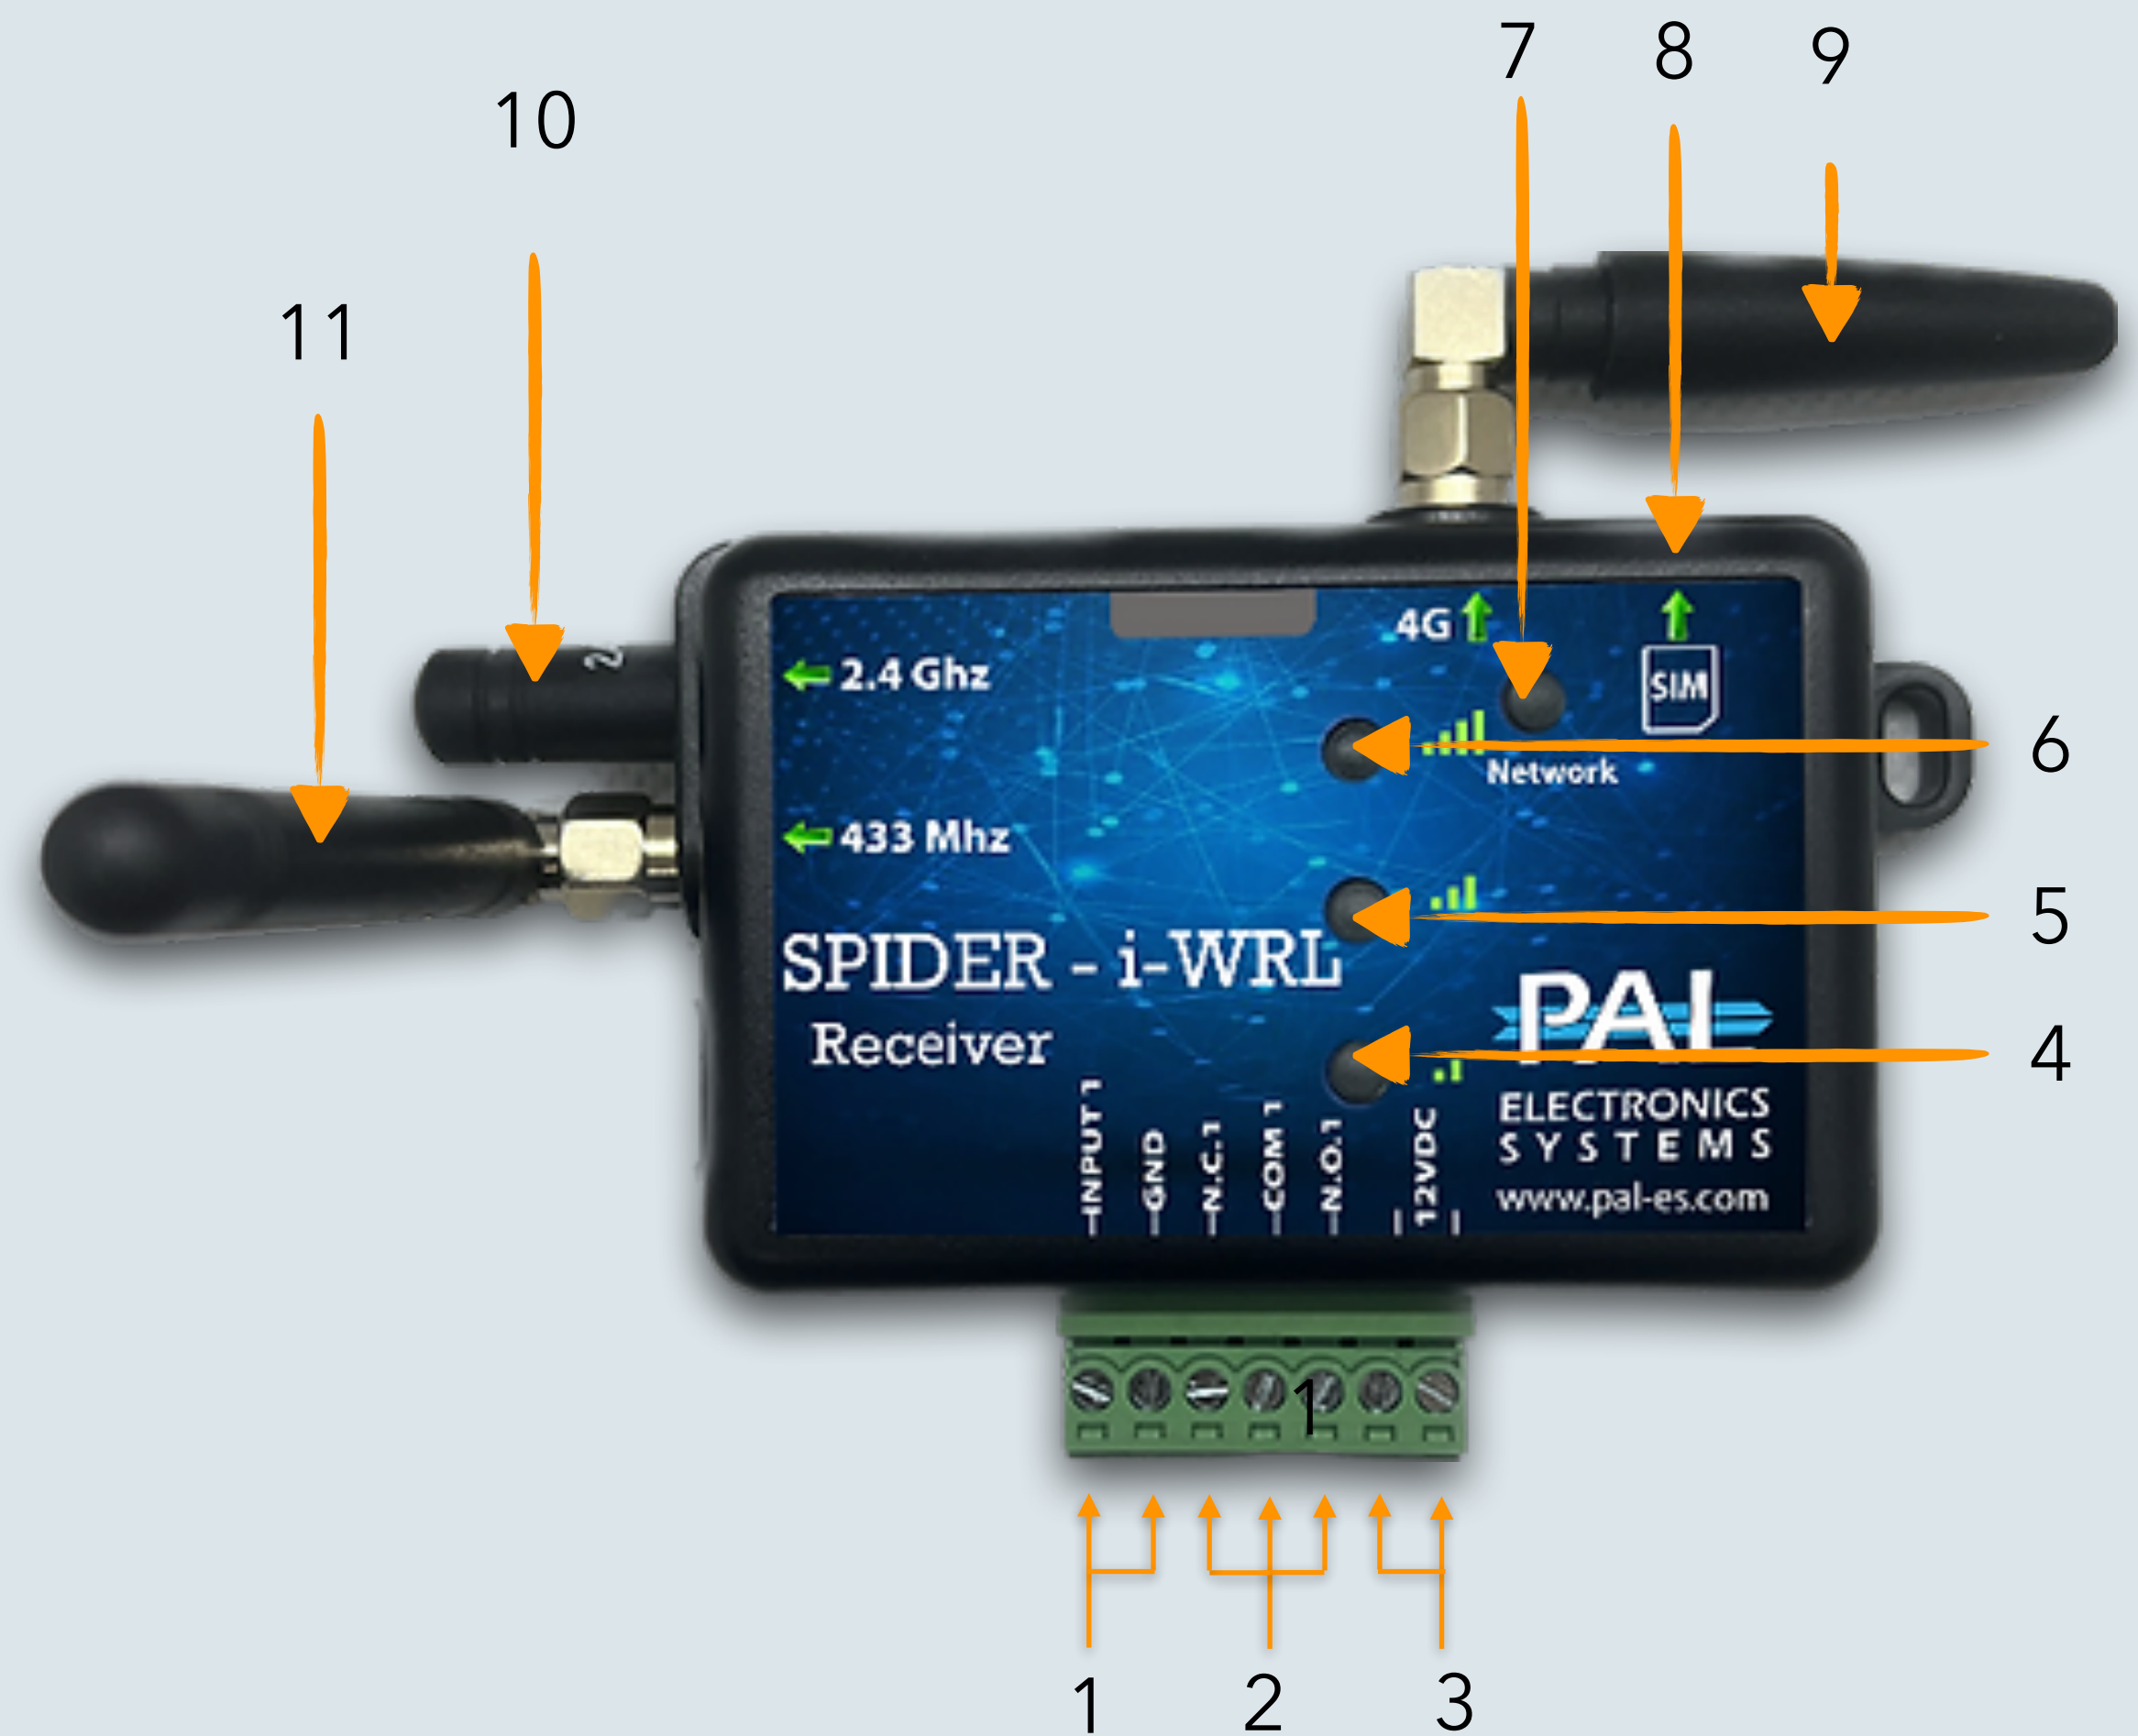

ПРОЦЕНТ УСПЕШНЫХ КОМАНД

99.8%

Постоянно наращиваем мощности обработки данных наших серверов, резервируя их по нескольким каналам, гарантируя высочайшую надежность

Spider i-WRL

Условные обозначения

| | |
|----|---|
| 1 | Клеммы подключения тревожного входа |
| 2 | Клеммы Н/З и Н/О подключения исполнительного устройства (сухой контакт) |
| 3 | Клеммы подключения питания 12V 1A (полярность не имеет значения) |
| 4 | Индикатор уровня сигнала |
| 5 | Индикатор уровня сигнала |
| 6 | Индикатор уровня сигнала |
| 7 | Индикатор готовности сим-карты и загрузки устройства |
| 8 | Разъем для установки сим-карты |
| 9 | GSM антенна |
| 10 | Bluetooth антенна |
| 11 | Антенна 433.92MHz для фирменных пультов PAL Electronics Systems |

Расшифровка индикации

| | |
|--|---|
| Быстро мигает индикатор №7 | Загрузка контролера |
| Медленно мигает индикатор №7 | Поиск мобильной сети |
| Индикатор №4 мигает 2 раза подряд | Процесс подключения к сети Internet |
| Индикатор №4 мигает 4 раза подряд | Нет соединения с сетью Internet |
| Индикатор №7 мигает 4 раза подряд | Соединение с облачным сервером PAL Electronics |
| Индикатор №7 постоянно горит | Контролер успешно установил связь с сервером |
| Постоянно горит только индикатор №4 | Низкий уровень сигнала |
| Постоянно горят индикаторы №6 и №5 | Средний уровень сигнала |
| Постоянно горят индикаторы №6, №5 и №4 | Высокий уровень сигнала |
| Моргает 3 раза индикатор №4 | Отказано в доступе |
| Моргают 3 раза индикаторы №4 №5 и №6 | Доступ разрешен, передан сигнал на управляющее реле |

Встроенный Bluetooth

Автооткрывание
при подъезде

Размер 50x80mm

Ограничение открытия
издалека

Мобильное приложение

Доступ у Вас в кармане с приложением PALGATE

Фирменное приложение позволяет управлять
Вашиими устройствами с любой точки мира через
приятный интерфейс.