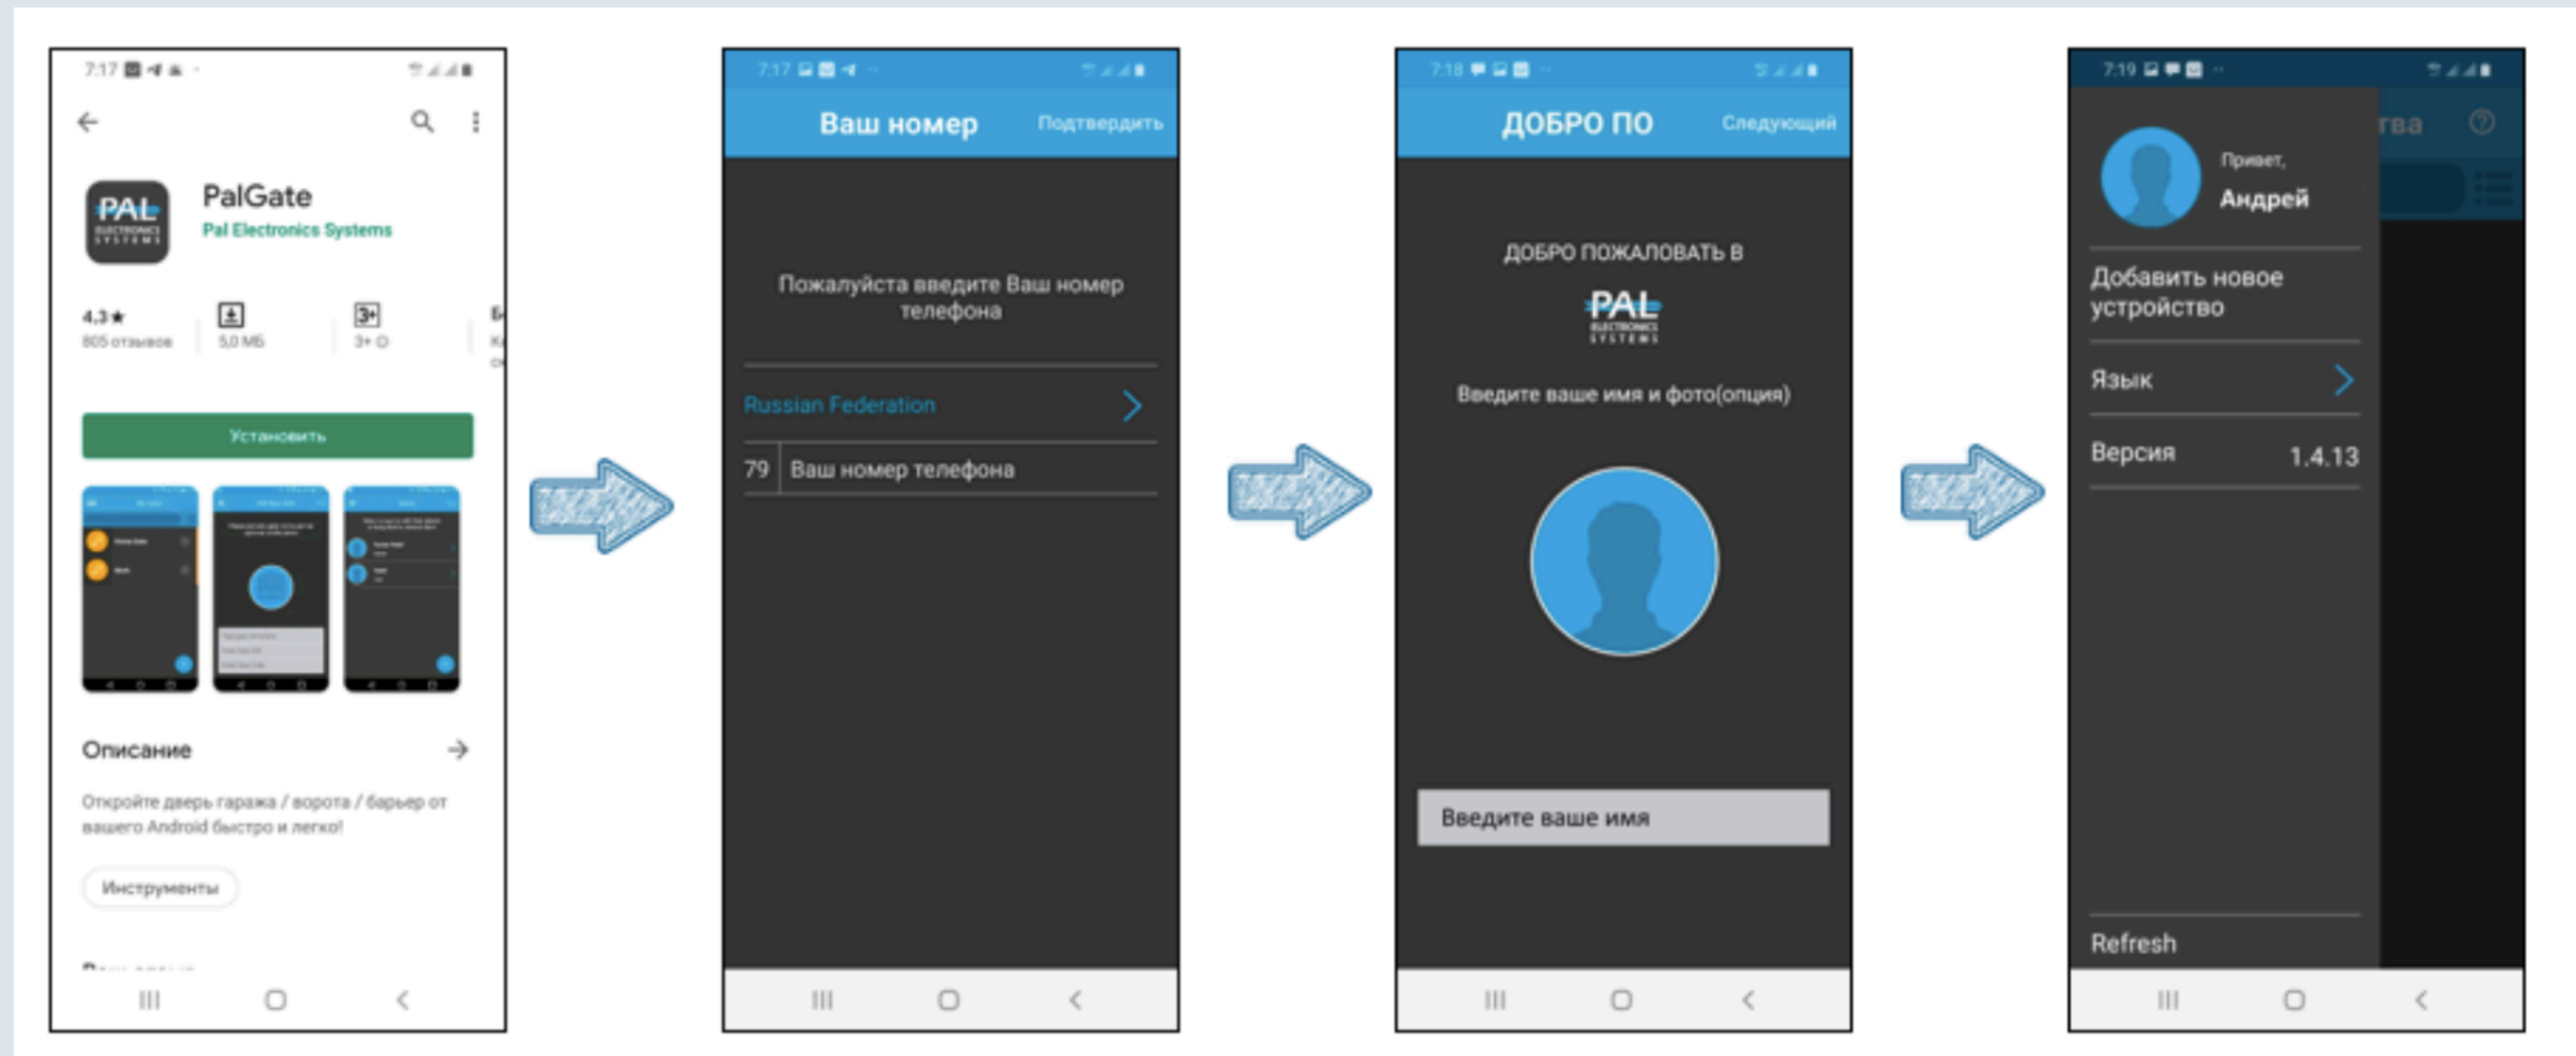

Установка приложения PALGATE