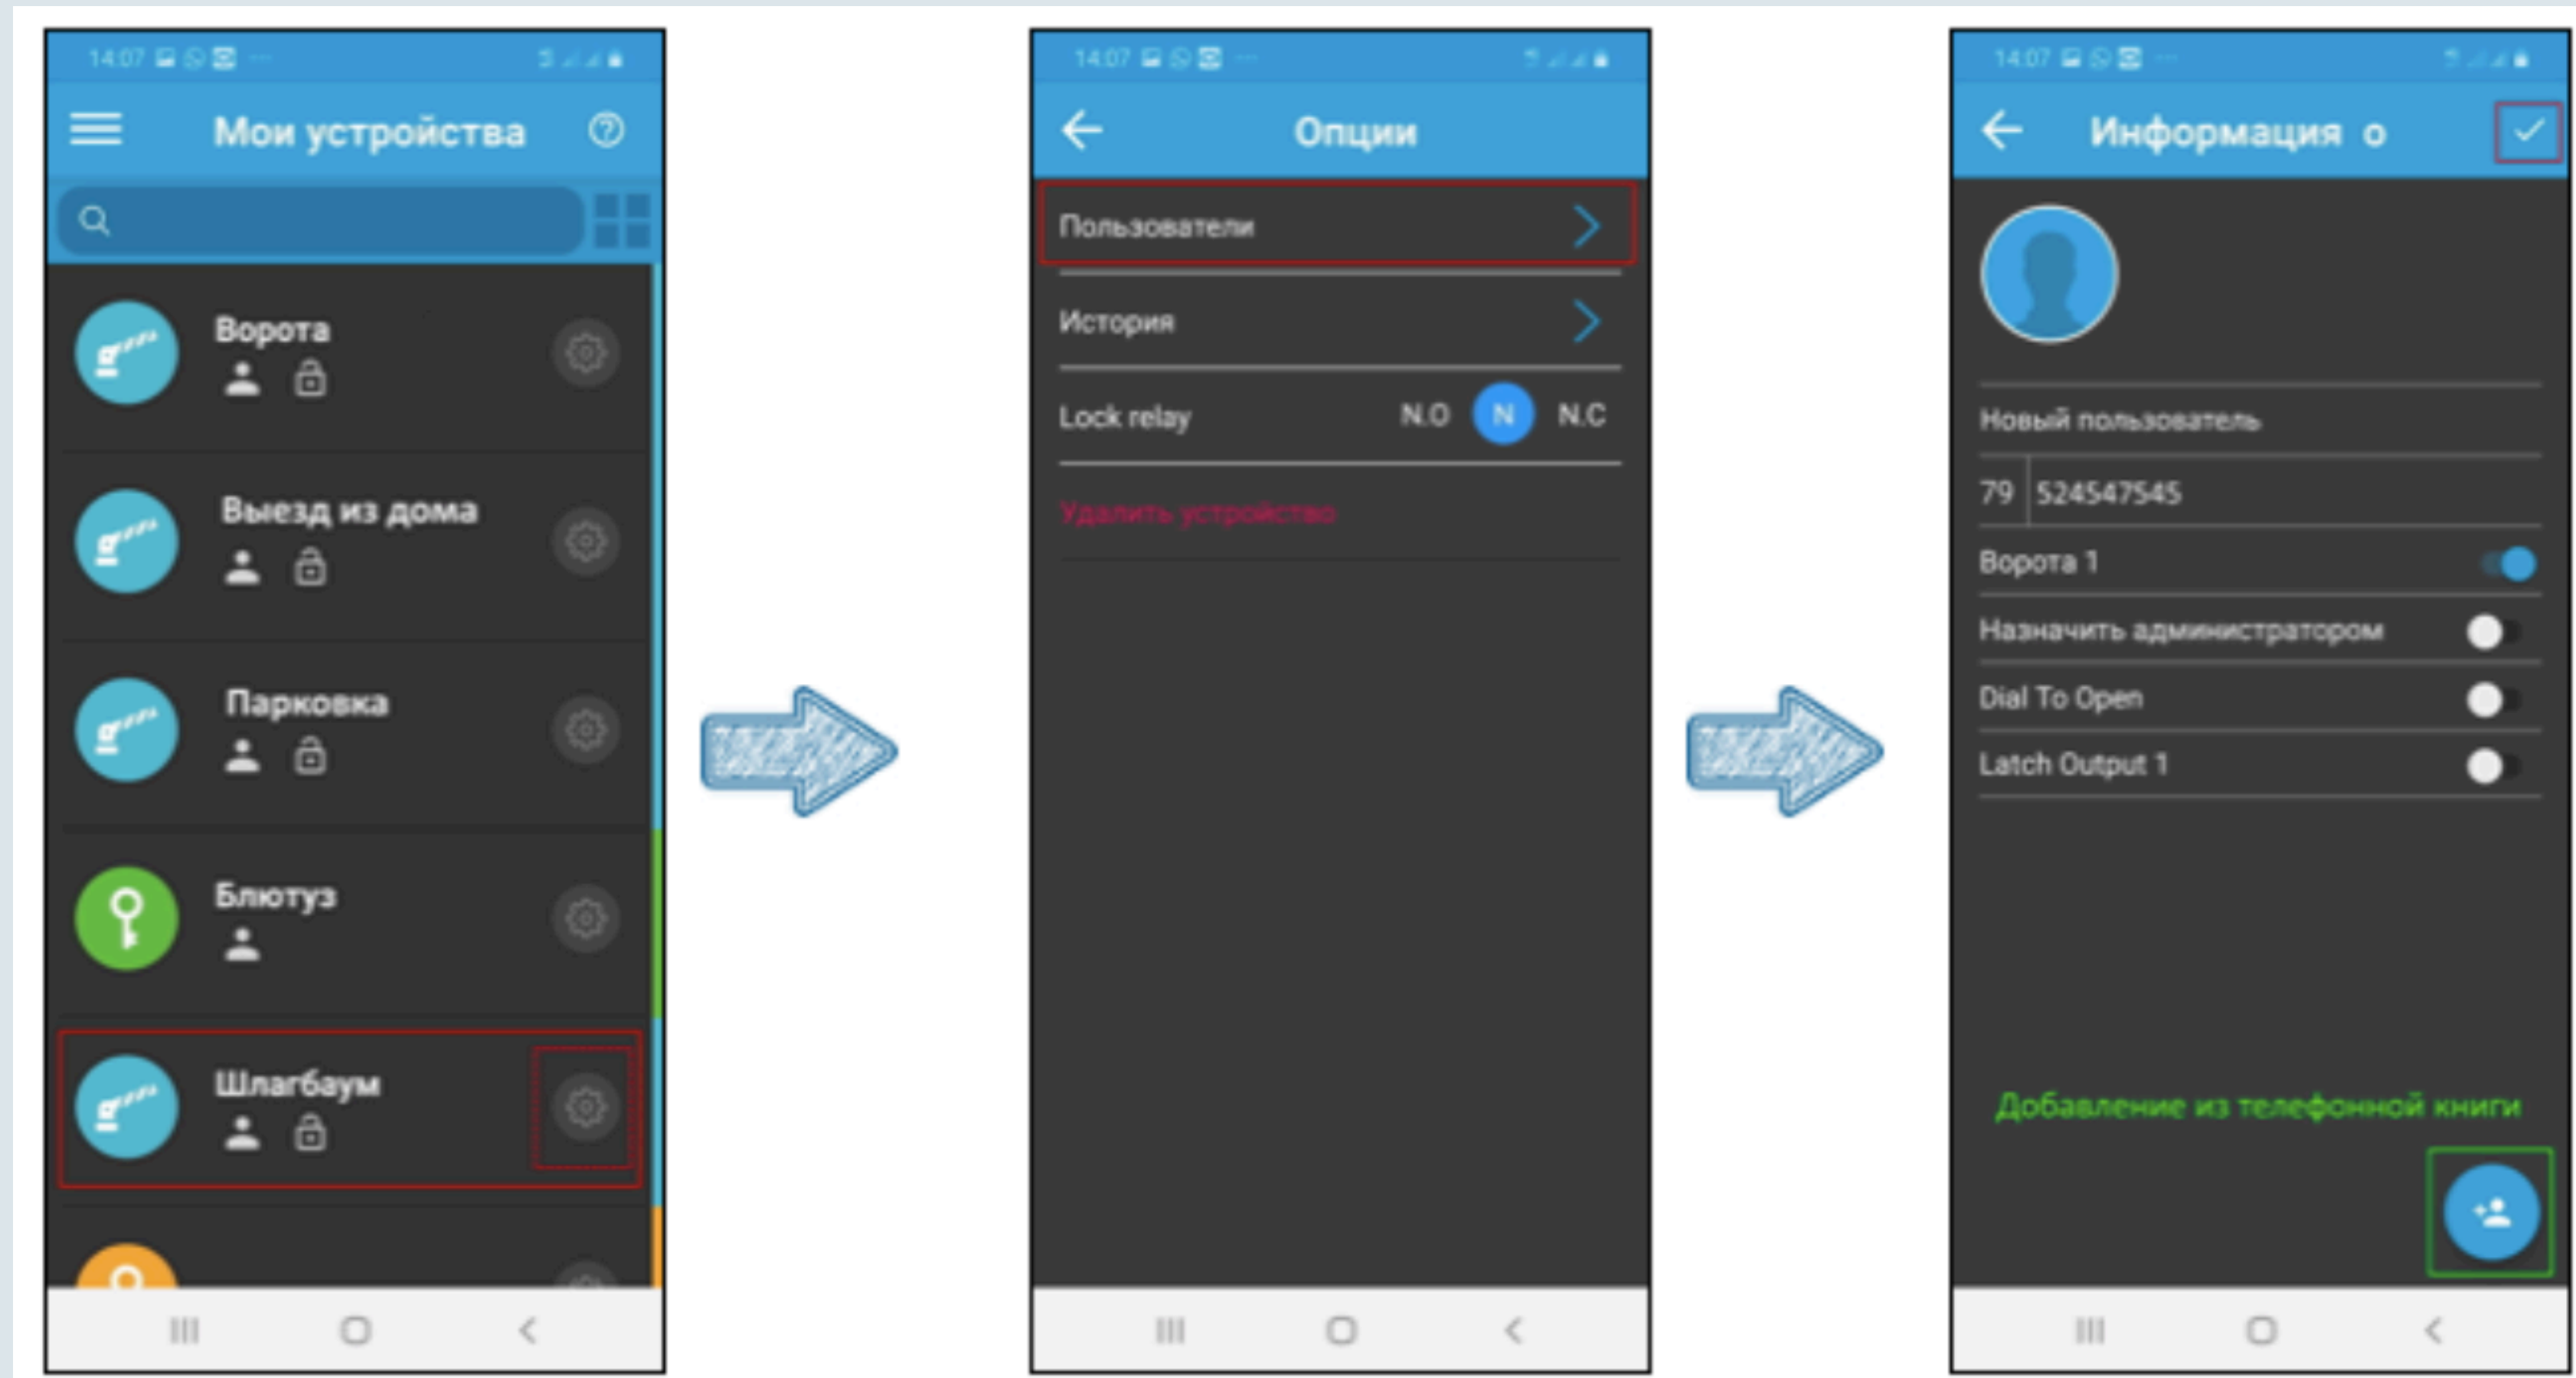

Добавление пользователя