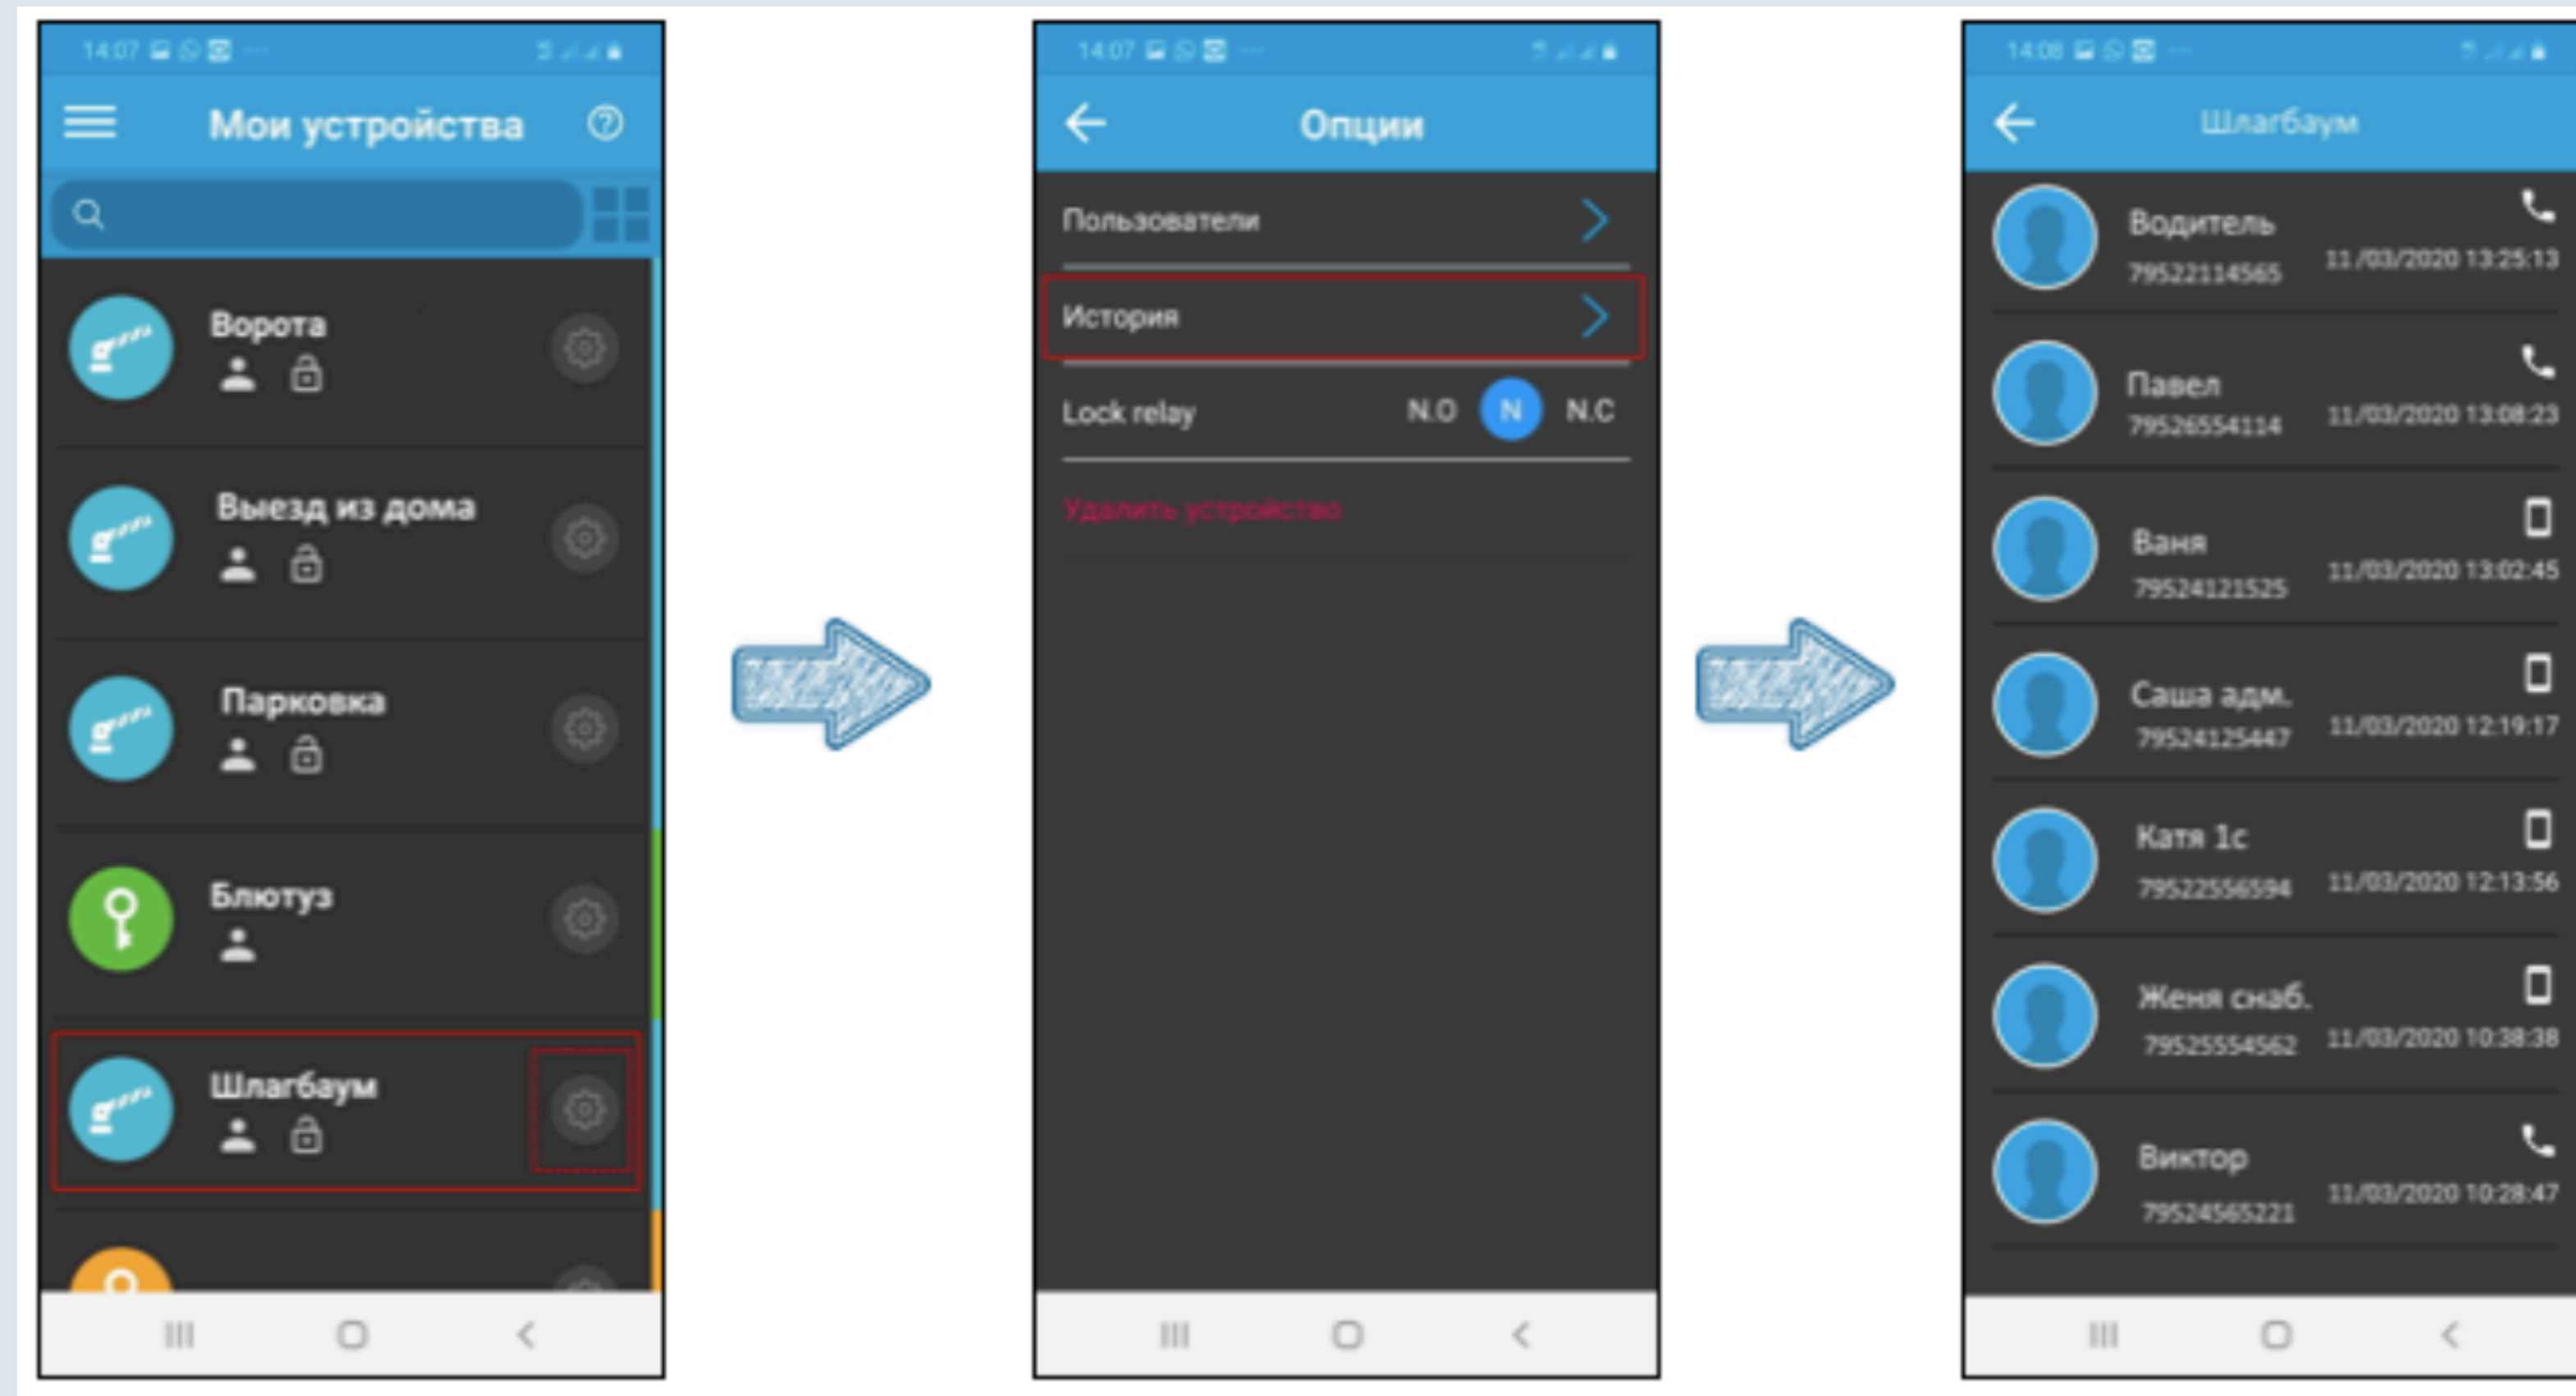

Просмотр журнала