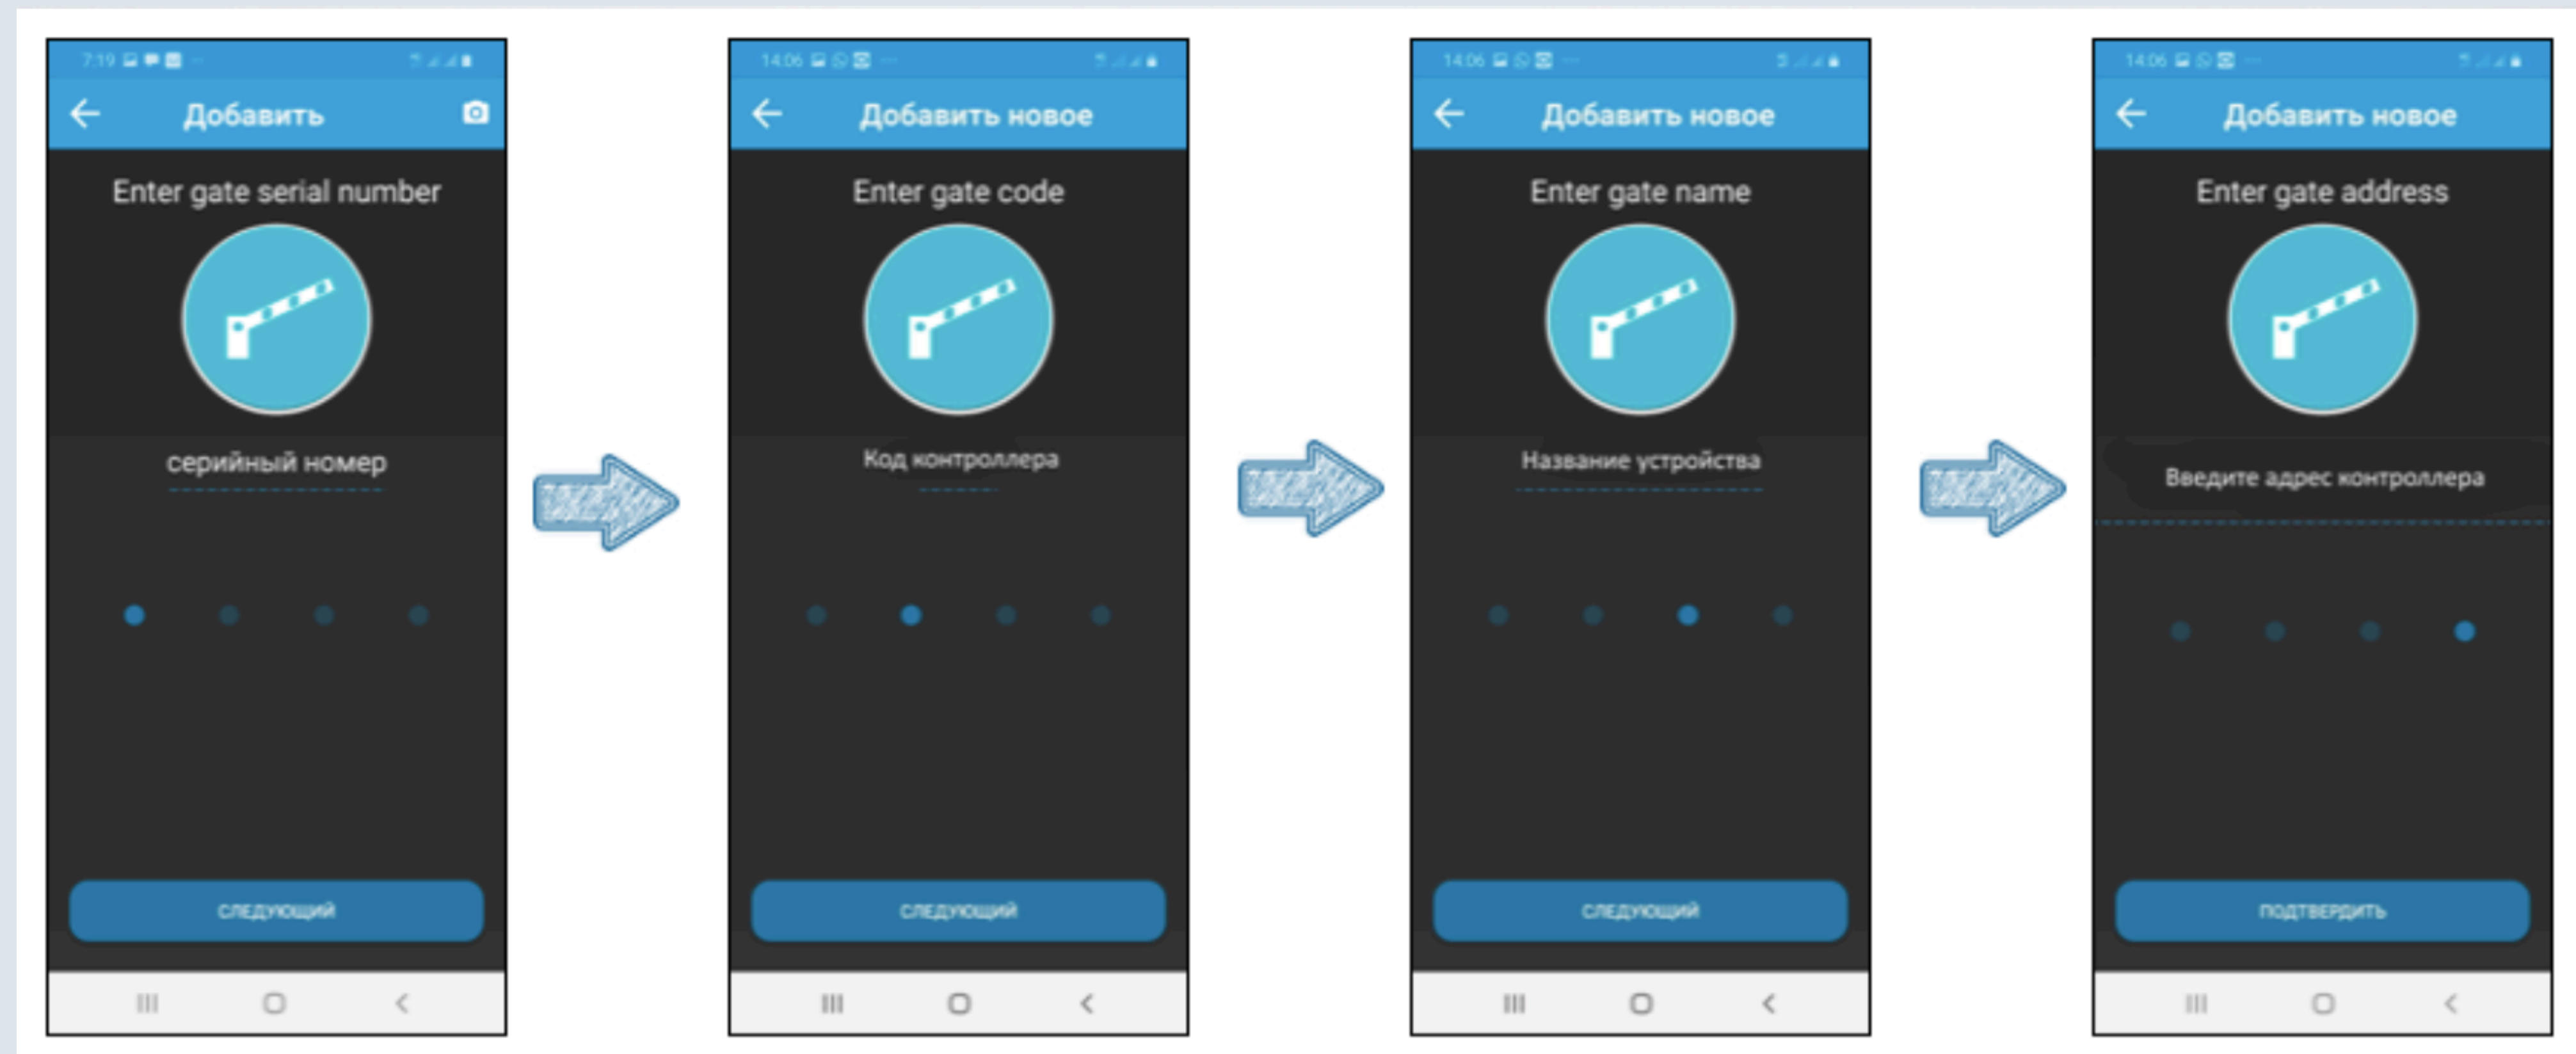

Добавление контроллера