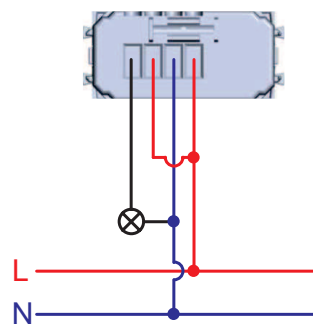

Схемы подключения ЭУИ

Розетки электрические с заземлением

Зарядка USB

Выключатель

Управление одним источником света с двух мест

Управление одним источником света с трех мест

Диммер

Управление рольставней

Датчик движения

Схема подключения датчика движения с возможностью отключения. Используется выключатель и датчик движения ИК

Оснащение подсветкой выключателя. Лампа подсветки горит, если источник света выключен