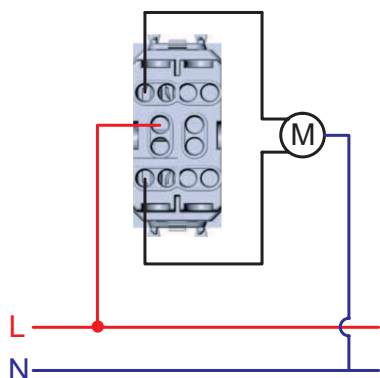

Схемы подключения ЭУИ

Розетки электрические с заземлением

Зарядка USB

Выключатель

Управление одним источником света с двух мест

Управление одним источником света с трех мест

Диммер

Управление рольставней

Датчик движения

Схема подключения датчика движения с возможностью отключения. Используется выключатель и датчик движения ИК

Оснащение подсветкой выключателя. Лампа подсветки горит, если источник света выключен