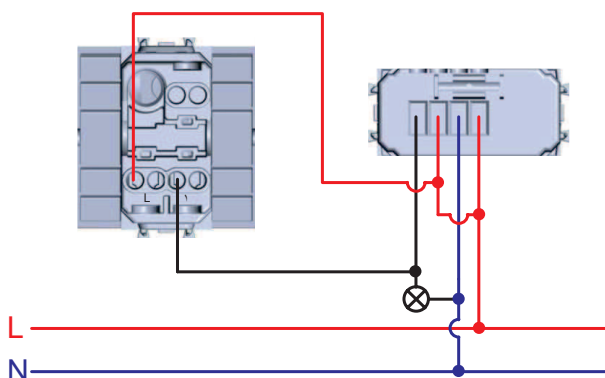

Датчик движения

Схема подключения датчика движения с возможностью отключения. Используется выключатель и датчик движения ИК

Оснащение подсветкой выключателя. Лампа подсветки горит, если источник света выключен