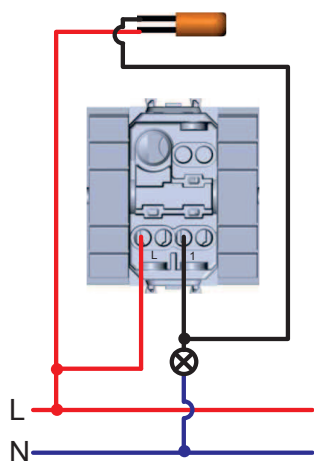

Схемы подключения ЭУИ

Розетки электрические с заземлением

Зарядка USB

Выключатель

Управление одним источником света с двух мест

Управление одним источником света с трех мест

Диммер

Управление рольставней

Датчик движения

Схема подключения датчика движения с возможностью отключения. Используется выключатель и датчик движения ИК

Оснащение подсветкой выключателя. Лампа подсветки горит, если источник света выключен