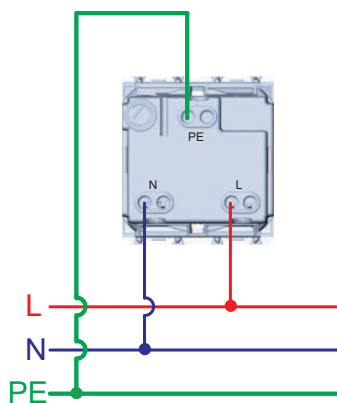

Схемы подключения ЭУИ

Розетки электрические с заземлением

Зарядка USB

Выключатель

Управление одним источником света с двух мест

Управление одним источником света с трех мест

Диммер

Управление рольставней

Датчик движения

Схема подключения датчика движения с возможностью отключения. Используется выключатель и датчик движения ИК

Оснащение подсветкой выключателя. Лампа подсветки горит, если источник света выключен