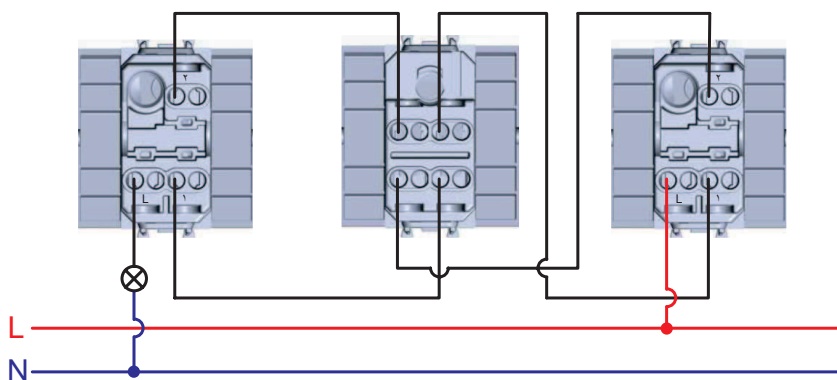

Схемы подключения ЭУИ

Розетки электрические с заземлением

Зарядка USB

Выключатель

Управление одним источником света с двух мест

Управление одним источником света с трех мест

Диммер

Управление рольставней

Датчик движения

Схема подключения датчика движения с возможностью отключения. Используется выключатель и датчик движения ИК

Оснащение подсветкой выключателя. Лампа подсветки горит, если источник света выключен