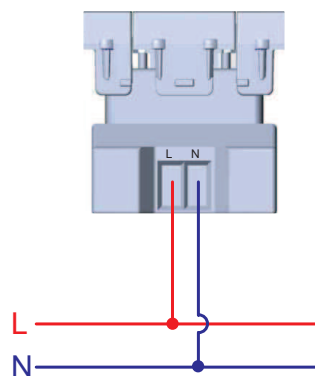

Схемы подключения ЭУИ

Розетки электрические с заземлением

Зарядка USB

Выключатель

Управление одним источником света с двух мест

Управление одним источником света с трех мест

Диммер

Управление рольставней

Датчик движения

Схема подключения датчика движения с возможностью отключения. Используется выключатель и датчик движения ИК

Оснащение подсветкой выключателя. Лампа подсветки горит, если источник света выключен