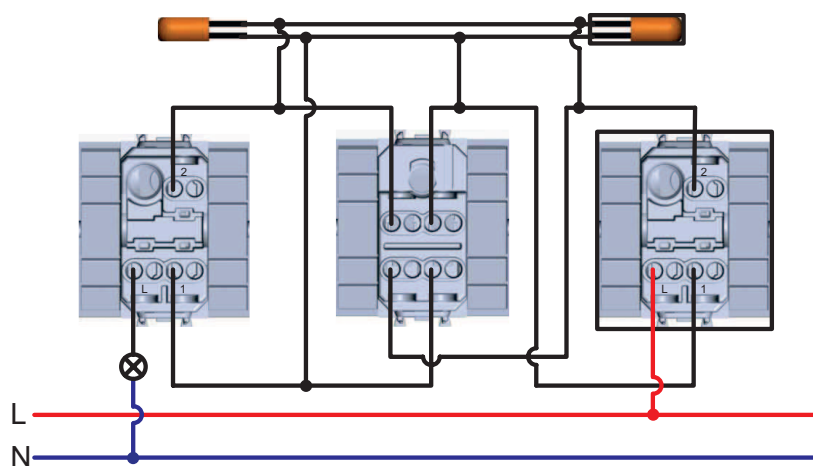

Оснащение подсветкой переключателей.
Лампы подсветки горят, если источник света выключен