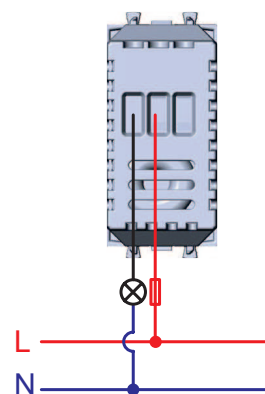

Схемы подключения ЭУИ

Розетки электрические с заземлением

Зарядка USB

Выключатель

Управление одним источником света с двух мест

Управление одним источником света с трех мест

Диммер

Управление рольставней

Датчик движения

Схема подключения датчика движения с возможностью отключения. Используется выключатель и датчик движения ИК

Оснащение подсветкой выключателя. Лампа подсветки горит, если источник света выключен