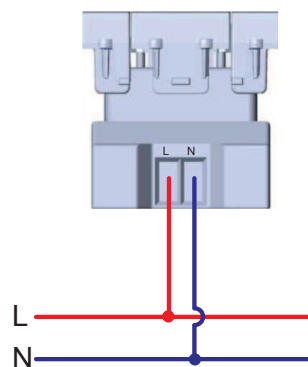

Датчик движения

Схема подключения датчика движения с возможностью отключения. Используется выключатель и датчик движения ИК

Оснащение подсветкой выключателя. Лампа подсветки горит, если источник света выключен