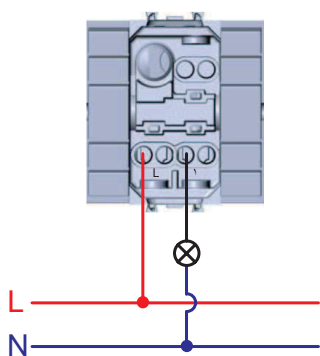

Схемы подключения ЭУИ

Розетки электрические с заземлением

Зарядка USB

Выключатель

Управление одним источником света с двух мест

Управление одним источником света с трех мест

Диммер

Управление рольставней

Датчик движения

Схема подключения датчика движения с возможностью отключения. Используется выключатель и датчик движения ИК

Оснащение подсветкой выключателя. Лампа подсветки горит, если источник света выключен