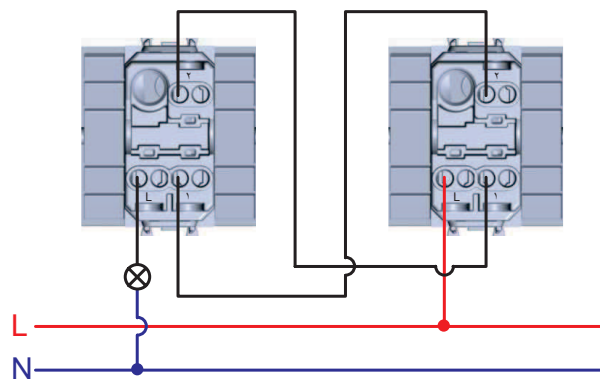

Схемы подключения ЭУИ

Розетки электрические с заземлением

Зарядка USB

Выключатель

Управление одним источником света с двух мест

Управление одним источником света с трех мест

Диммер

Управление рольставней

Датчик движения

Схема подключения датчика движения с возможностью отключения. Используется выключатель и датчик движения ИК

Оснащение подсветкой выключателя. Лампа подсветки горит, если источник света выключен