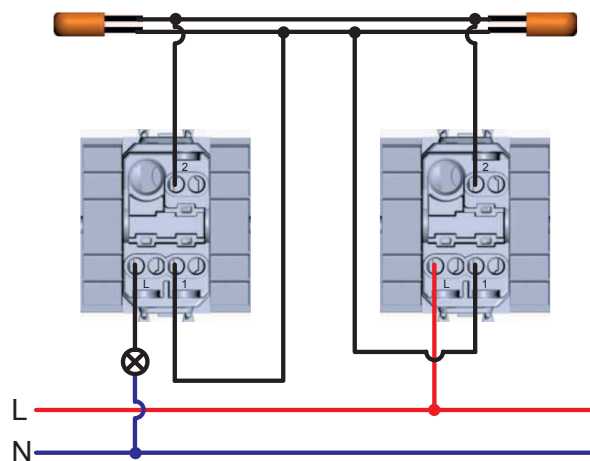

Оснащение подсветкой переключателей и инвертора. Лампы подсветки горят, если источник света выключен