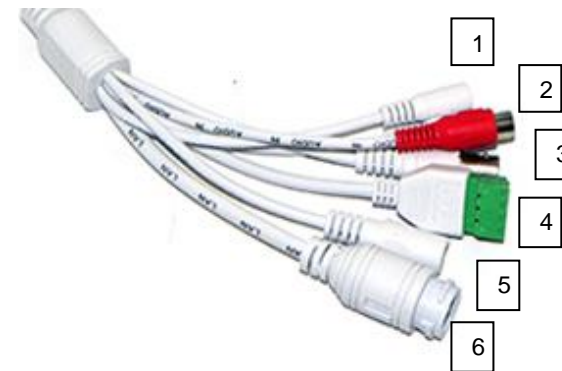

Диапазон рабочих температур, °C	-40°C ~ +50°C
Вес, г	1090
Размеры, мм	135.4x127.7мм

3. Назначение элементов