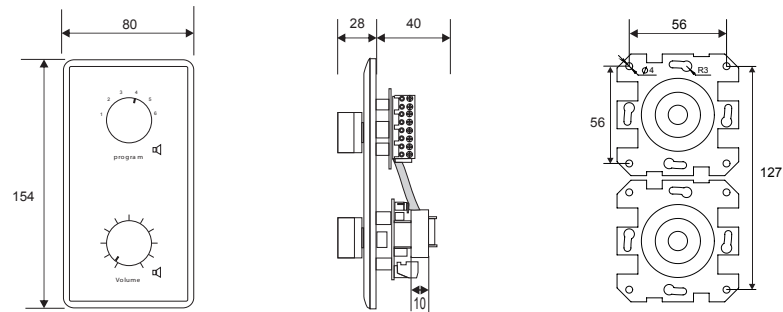

Мощность	12 Вт
Напряжение	100 В
Ступени регулировки	10 (+ выкл.)
Шаг переключения	3 дБ
Реле принуд.отключения	24 В / 20 мА
Рабочая температура	от -10 °С до +40 °С
Цвет	Белый
Материал корпуса	Пластик (ABS)
Габариты (Ш × В × Г)	80 × 154 × 67 мм
Масса (нетто)	0.25 кг

Габариты и установочные размеры (мм)

Схема подключения