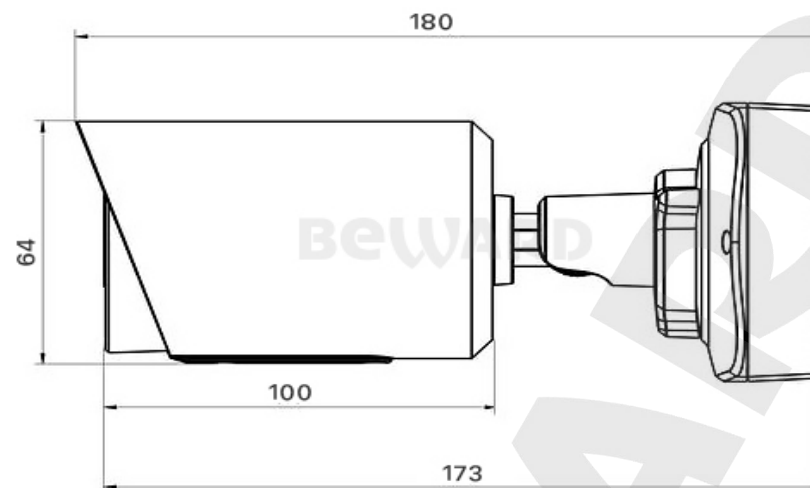

2. Комплект поставки.

2.1 IP-камера (с встроенной монтажной коробкой)	1 шт.
2.2 Встроенная видеоаналитика	1 шт.
2.3 Набор для монтажа	1 шт.
2.4 Упаковочная тара	1 шт.

3. Назначение.

IP-камера SV2012RCB предназначена для записи с разрешением до 2 Мп в форматах H.265, H.264 и MJPEG.

4. Устройство и принцип работы.

2 Мп IP-камера SV2012RCB отличается удобством монтажа и эксплуатации. Камера оснащена передовым сверхчувствительным сенсором Sony Starvis, который обеспечивает изображение с минимальным уровнем шумов в сумеречное и ночное время. Это значительно повышает уровень детализации объектов и позволяет применять такие IP-камеры там, где другие более ранние модели не справлялись из-за низкой чувствительности или недостаточной детализации изображения. SV2012RCB использует экономичный способ питания по технологии PoE и эффективный формат кодирования видео H.265. SV2012RCB – это удобная и выгодная модель для работы на объектах со сложными условиями эксплуатации и высокими требованиями к качеству видеоизображения, например, на промышленных и складских территориях, автозаправочных станциях, паркингах и др..

5. Установка.

ВНИМАНИЕ! В случае установки видеокamеры на токопроводящую поверхность, во избежание попадания постороннего напряжения на корпус видеокamеры, эта поверхность должна быть заземлена!

6. Габаритный чертёж

Единица измерения: мм

7. Сертификация

Сертификат соответствия ЕАЭС N RU Д-РУ.РА01.В.77041/21
Срок действия с 18.10.2021 по 17.10.2026 г.

8. Утилизация

Изделие утилизировать как бытовую технику согласно правилам установленными органами самоуправления региона утилизации.

9. Гарантийные обязательства

Гарантийные обязательства представлены на сайте по ссылке:
<http://www.beward.ru/contact/service/>