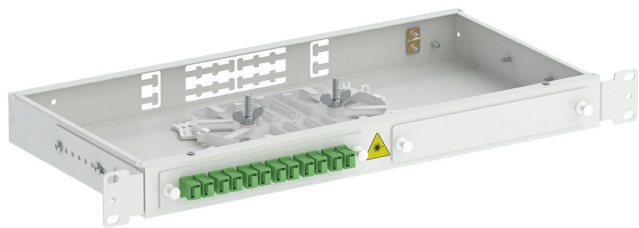

КРОСС ШКОС-М -1U/2 -12 -SC ~12 -SC/APC ~12 - SC/APC

Номенклатурный номер: 130303-02046

Предназначен для установки в стойки 19", 23", ETSI. Крепление кабеля по оболочке осуществляется металлическим хомутом и/или нейлоновыми стяжками, на Т-образном лепестке. Центральный силовой элемент крепится при помощи металлической скобы. Сменные планки на 8, 12 или 16 отверстий обеспечивают установку адаптеров-розеток различных типов: FC, SC, ST, дуплекс LC. Для кроссов данной серии имеются также сменные планки на 8, 12 и 16 дуплексных адаптеров SC.

Особенности:

- возможность изменения положения крепежных кронштейнов для регулирования глубины установки кросса в стойке;
- возможность ввода и крепежа в кроссах претерминированных кабелей;
- надежная фиксация наружной оболочки кабеля металлическими винтовыми хомутами;
- возможность ввода кабелей со всех направлений, благодаря продольно расположенному кабельному вводу.
- цвет корпуса RAL7035 (серый)

Характеристики

Макс. кол-во портов SC/APC	12
Макс. кол-во вводимых кабелей	2
Тип телекоммуникационной стойки	19", 23", ETSI
Габариты корпуса, мм	410x210x41,5
Масса, кг	2,7

Комплектация

ШКОС-М-1U	1 шт.
Крышка	1 шт.
Кронштейн 19"	2 шт.
Кассета КТ-3645	1 шт.
Планка 12SC	1 шт.
Розетка(адаптер) SC/APC	12 шт.
Пигтейл SC/APC	12 шт.
КДЗС	20 шт.
Комплект деталей для монтажа	1 шт.
Планка-заглушка	1 шт.

Логистические параметры

Объем, м3:	0,008480
Вес, кг.:	2,5

Номенклатурный номер: 130303-02046

**КРОСС ШКОС-М -1U/2 -12 -SC ~12 -
SC/APC ~12 -SC/APC**

4966,26 руб.

Розничная цена на 06.09.2023 (с НДС)

СВЯЗЬСТРОЙТЕСЛЬ