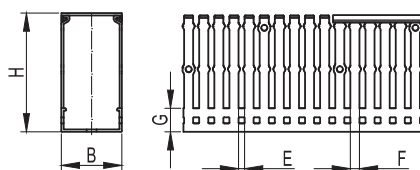

Перфорированные короба

Перфорированные короба и аксессуары предназначены для прокладки кабеля внутри электрических распределительных шкафов. Использование перфорированного короба позволяет существенно сократить временные затраты на сборку оборудования, повышает безопасность и придает собранному изделию законченный вид.

Размеры и ударная вязкость зубцов позволяют коробу не изменять свои свойства при частых динамических нагрузках на этапе разводки кабеля, а разнообразные аксессуары обеспечивают простой монтаж и надежную фиксацию.

Серия RL6

Назначение:

- организация проводки внутри шкафа.

Характеристики:

- шаг перфорации – 10 мм; ширина зуба – 6 мм; ширина выреза – 4 мм.

Отличительные особенности:

- характеризуется специальным выступом на зубцах для поддержки кабеля; облегчает разводку и позволяет разделить цепи при вертикальном монтаже перфорированных коробов.