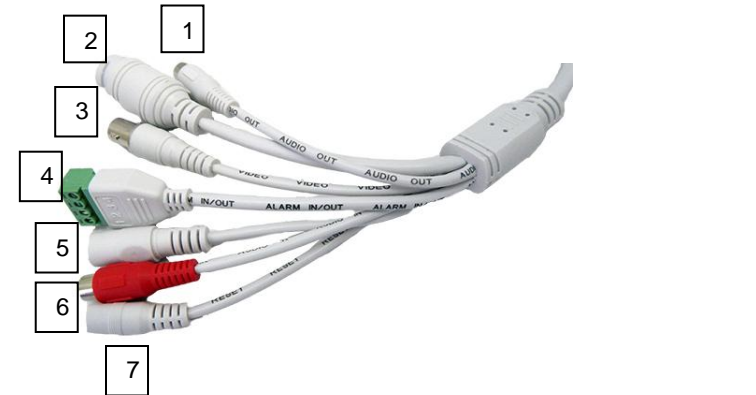

Класс защиты, IPxx	IP66
Материал корпуса	Металл
Диапазон рабочих температур, °С	-40°С ~ +50°С
Вес, г	1030
Размеры, мм	240x77мм

* не рекомендуется отключать питание видеокмеры при температуре ниже -20°С

3. Назначение элементов