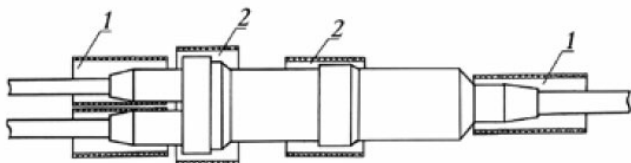

МУФТА ЗМРП 10/12 С ТР.ТУТ ССД

Номенклатурный номер: 120309-00025

Характеристики

Масса, кг 2,39

Комплектация

Корпус муфты	1 шт.
Оголовник с тремя патрубками	1 шт.
Гильза	1 шт.
Трубка ТУТ для ввода основного кабеля	1 шт.
Трубка ТУТ для стыка корпуса с оголовником	1 шт.
Трубка ТУТ для ввода кабелей в патрубки	3 шт.
Шлифовальная шкурка	1 шт.

Логистические параметры

Объем, м3: 0,018600
Вес, кг.: 1,71

Маркировка

З	—	3 патрубка на оголовнике
М	—	муфта
Р	—	разветвительная полиэтиленовая
П	—	полиэтиленовая
10/12	—	ёмкость основного кабеля 1000х2 / 1200х2

Муфты типа МП в комплектах с термоусаживаемыми трубками (ТУТ) предназначены для восстановления полиэтиленовых оболочек и шлангов.

1. Отрезки ТУТ на стыках кабель-муфта
2. Отрезки ТУТ на стыках деталей муфт