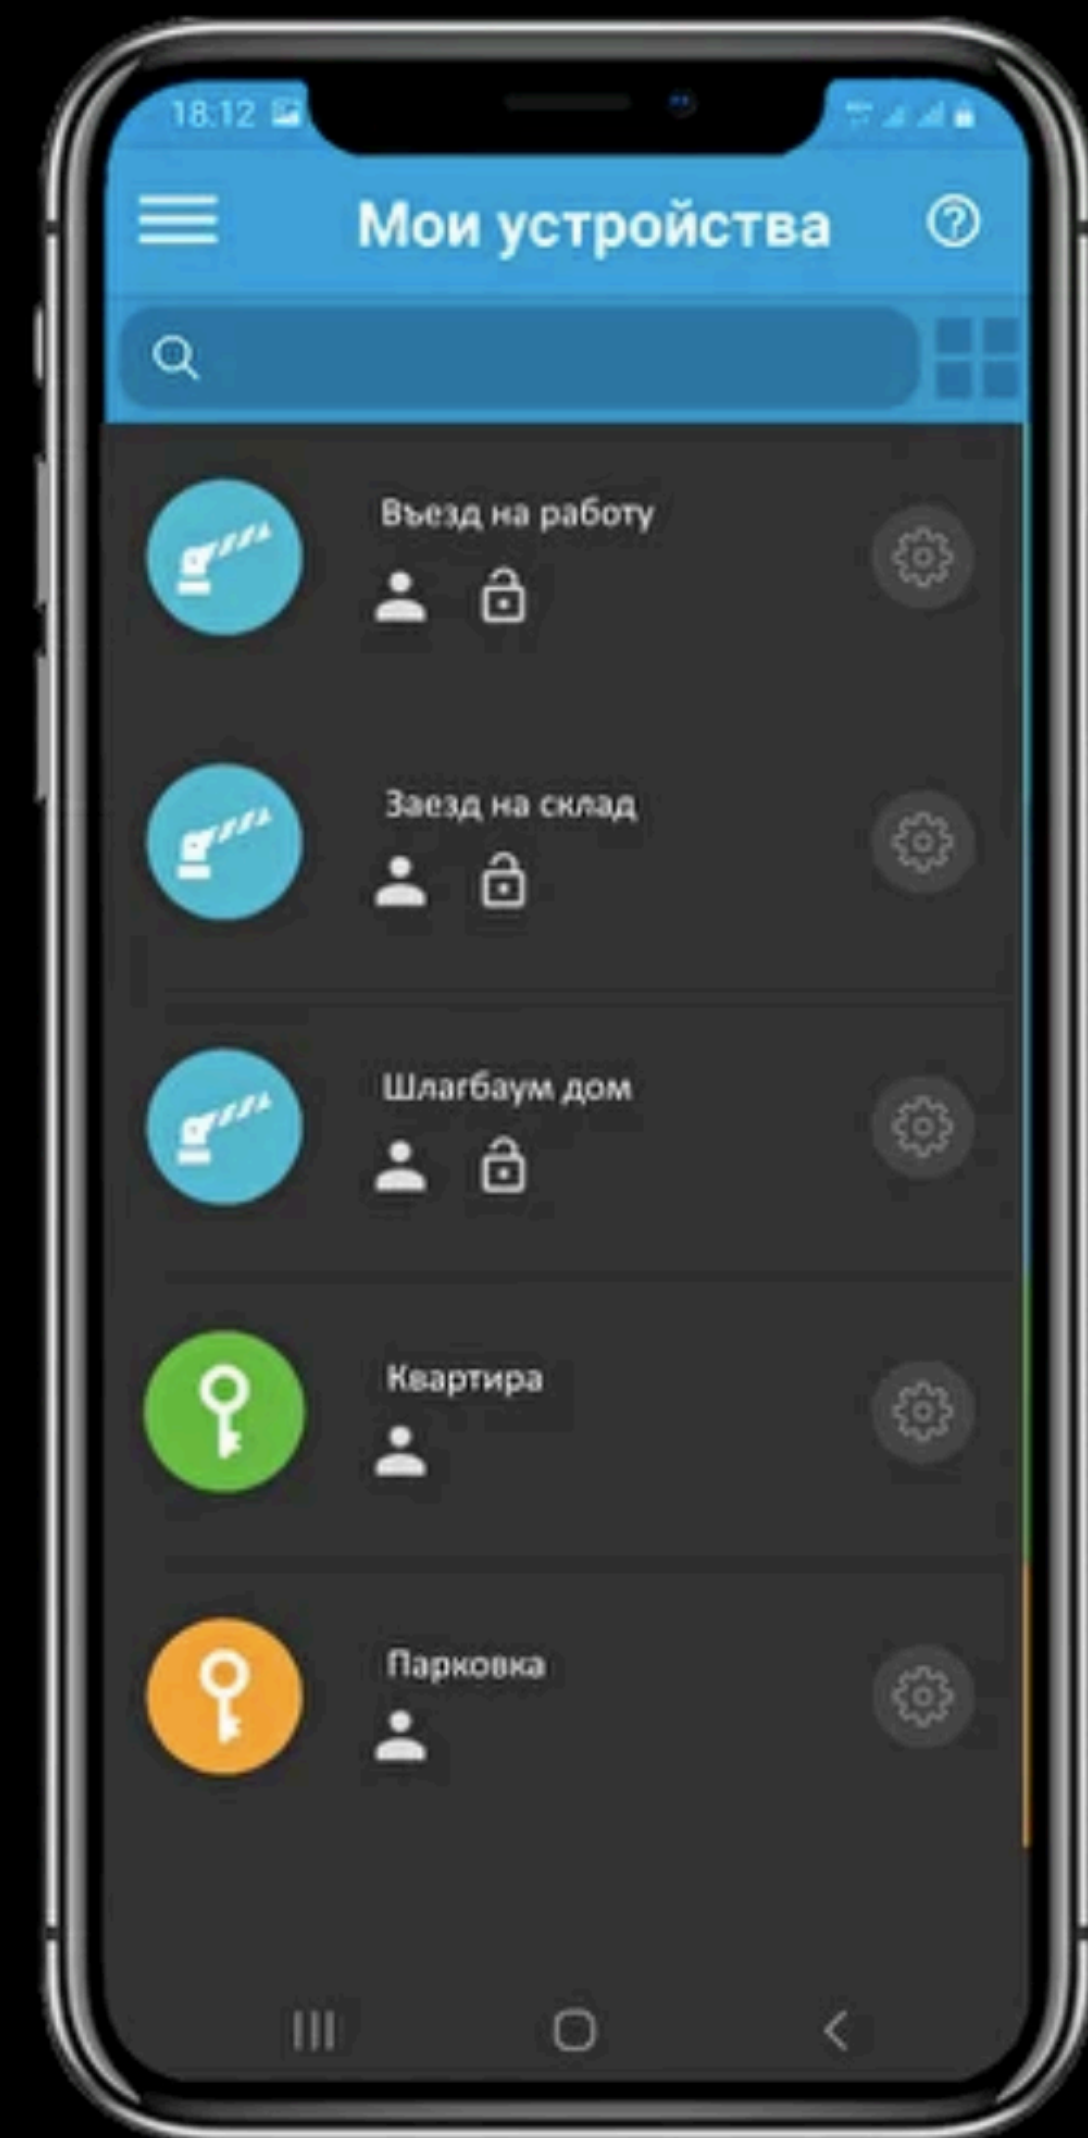

Расшифровка индикации

Быстро мигает индикатор №7	Загрузка контроллера
Медленно мигает индикатор №7	Поиск мобильной сети
Индикатор №4 мигает 2 раза подряд	Процесс подключения к сети Internet
Индикатор №4 мигает 4 раза подряд	Нет соединения с сетью Internet
Индикатор №7 мигает 4 раза подряд	Соединение с облачным сервером PAL Electronics
Индикатор №7 постоянно горит	Контроллер успешно установил связь с сервером
Постоянно горит только индикатор №4	Низкий уровень сигнала
Постоянно горят индикаторы №6 и №5	Средний уровень сигнала
Постоянно горят индикаторы №6, №5 и №4	Высокий уровень сигнала
Моргает 3 раза индикатор №4	Отказано в доступе
Моргают 3 раза индикаторы №4 №5 и №6	Доступ разрешен, передан сигнал на управляющее реле

1 тревожный вход

Встроенный Bluetooth

Автооткрывание
при подъезде

Размер 50x80mm

Ограничение открытия
издалека

Мобильное приложение

Доступ у Вас в кармане с приложением PALGATE

Фирменное приложение позволяет управлять
Вашиими устройствами с любой точки мира через
приятный интерфейс.

Siri, открой ворота

Удаленная
разблокировка

Push уведомления

Управляйте
пользователями

Просматривайте
журнал

Виджеты на рабочий
стол

Фирменное приложение PALGATE

Клиентское приложение для доступа жильцов на территорию, офисных и хозяйственных помещений