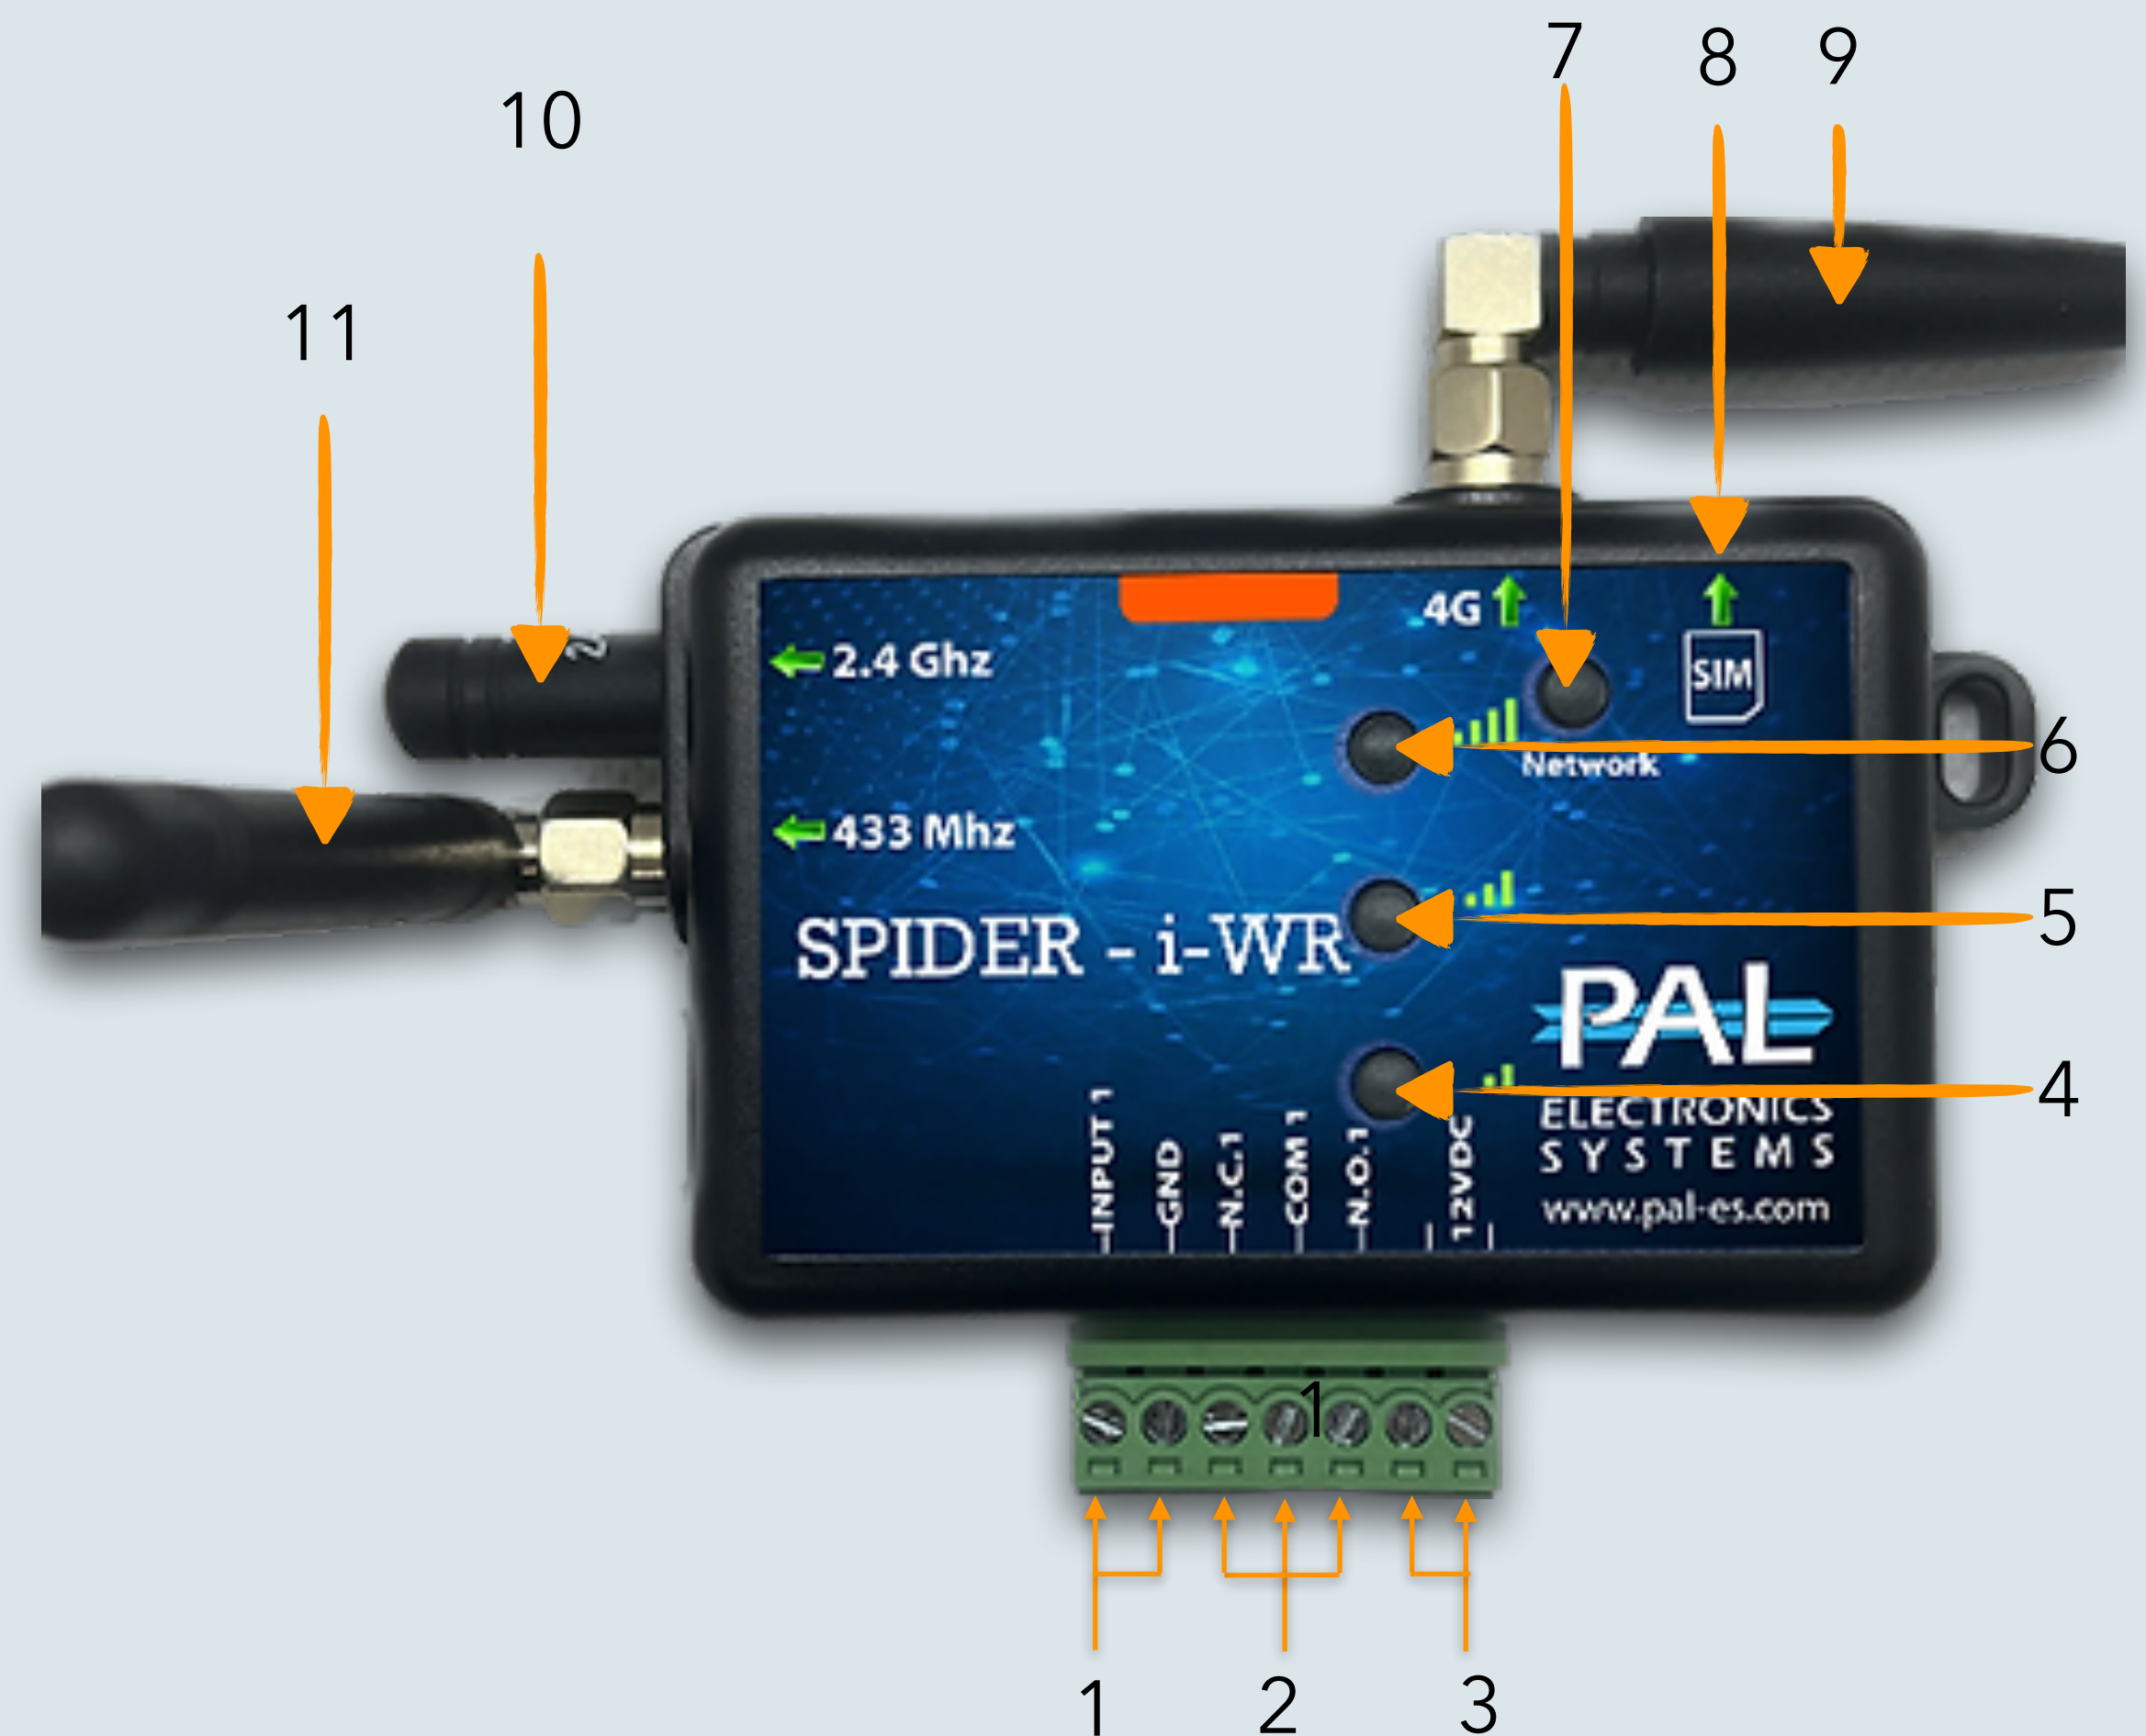

ПРОЦЕНТ УСПЕШНЫХ КОМАНД

99.8%

Постоянно наращиваем мощности обработки данных наших серверов, резервируя их по нескольким каналам, гарантируя высочайшую надежность

Spider i-WR

Условные обозначения

1	Клеммы подключения тревожного входа
2	Клеммы Н/З и Н/О подключения исполнительного устройства (сухой контакт)
3	Клеммы подключения питания 12V (полярность не имеет значения)
4	Индикатор уровня сигнала
5	Индикатор уровня сигнала
6	Индикатор уровня сигнала
7	Индикатор готовности сим-карты и загрузки устройства
8	Разъем для установки сим-карты
9	GSM антенна
10	Bluetooth антенна
11	Антенна 433.92MHz для фирменных пультов PAL Electronics Systems

Расшифровка индикации

Быстро мигает индикатор №7	Загрузка контроллера
Медленно мигает индикатор №7	Поиск мобильной сети
Индикатор №4 мигает 2 раза подряд	Процесс подключения к сети Internet
Индикатор №4 мигает 4 раза подряд	Нет соединения с сетью Internet
Индикатор №7 мигает 4 раза подряд	Соединение с облачным сервером PAL Electronics
Индикатор №7 постоянно горит	Контроллер успешно установил связь с сервером
Постоянно горит только индикатор №4	Низкий уровень сигнала
Постоянно горят индикаторы №6 и №5	Средний уровень сигнала
Постоянно горят индикаторы №6, №5 и №4	Высокий уровень сигнала
Моргает 3 раза индикатор №4	Отказано в доступе
Моргают 3 раза индикаторы №4 №5 и №6	Доступ разрешен, передан сигнал на управляющее реле

1 тревожный вход

Встроенный Bluetooth

Автооткрывание
при подъезде

Размер 50x80mm

Ограничение открытия
издалека

Мобильное приложение

Доступ у Вас в кармане с приложением PALGATE

Фирменное приложение позволяет управлять
Вашиими устройствами с любой точки мира через
приятный интерфейс.