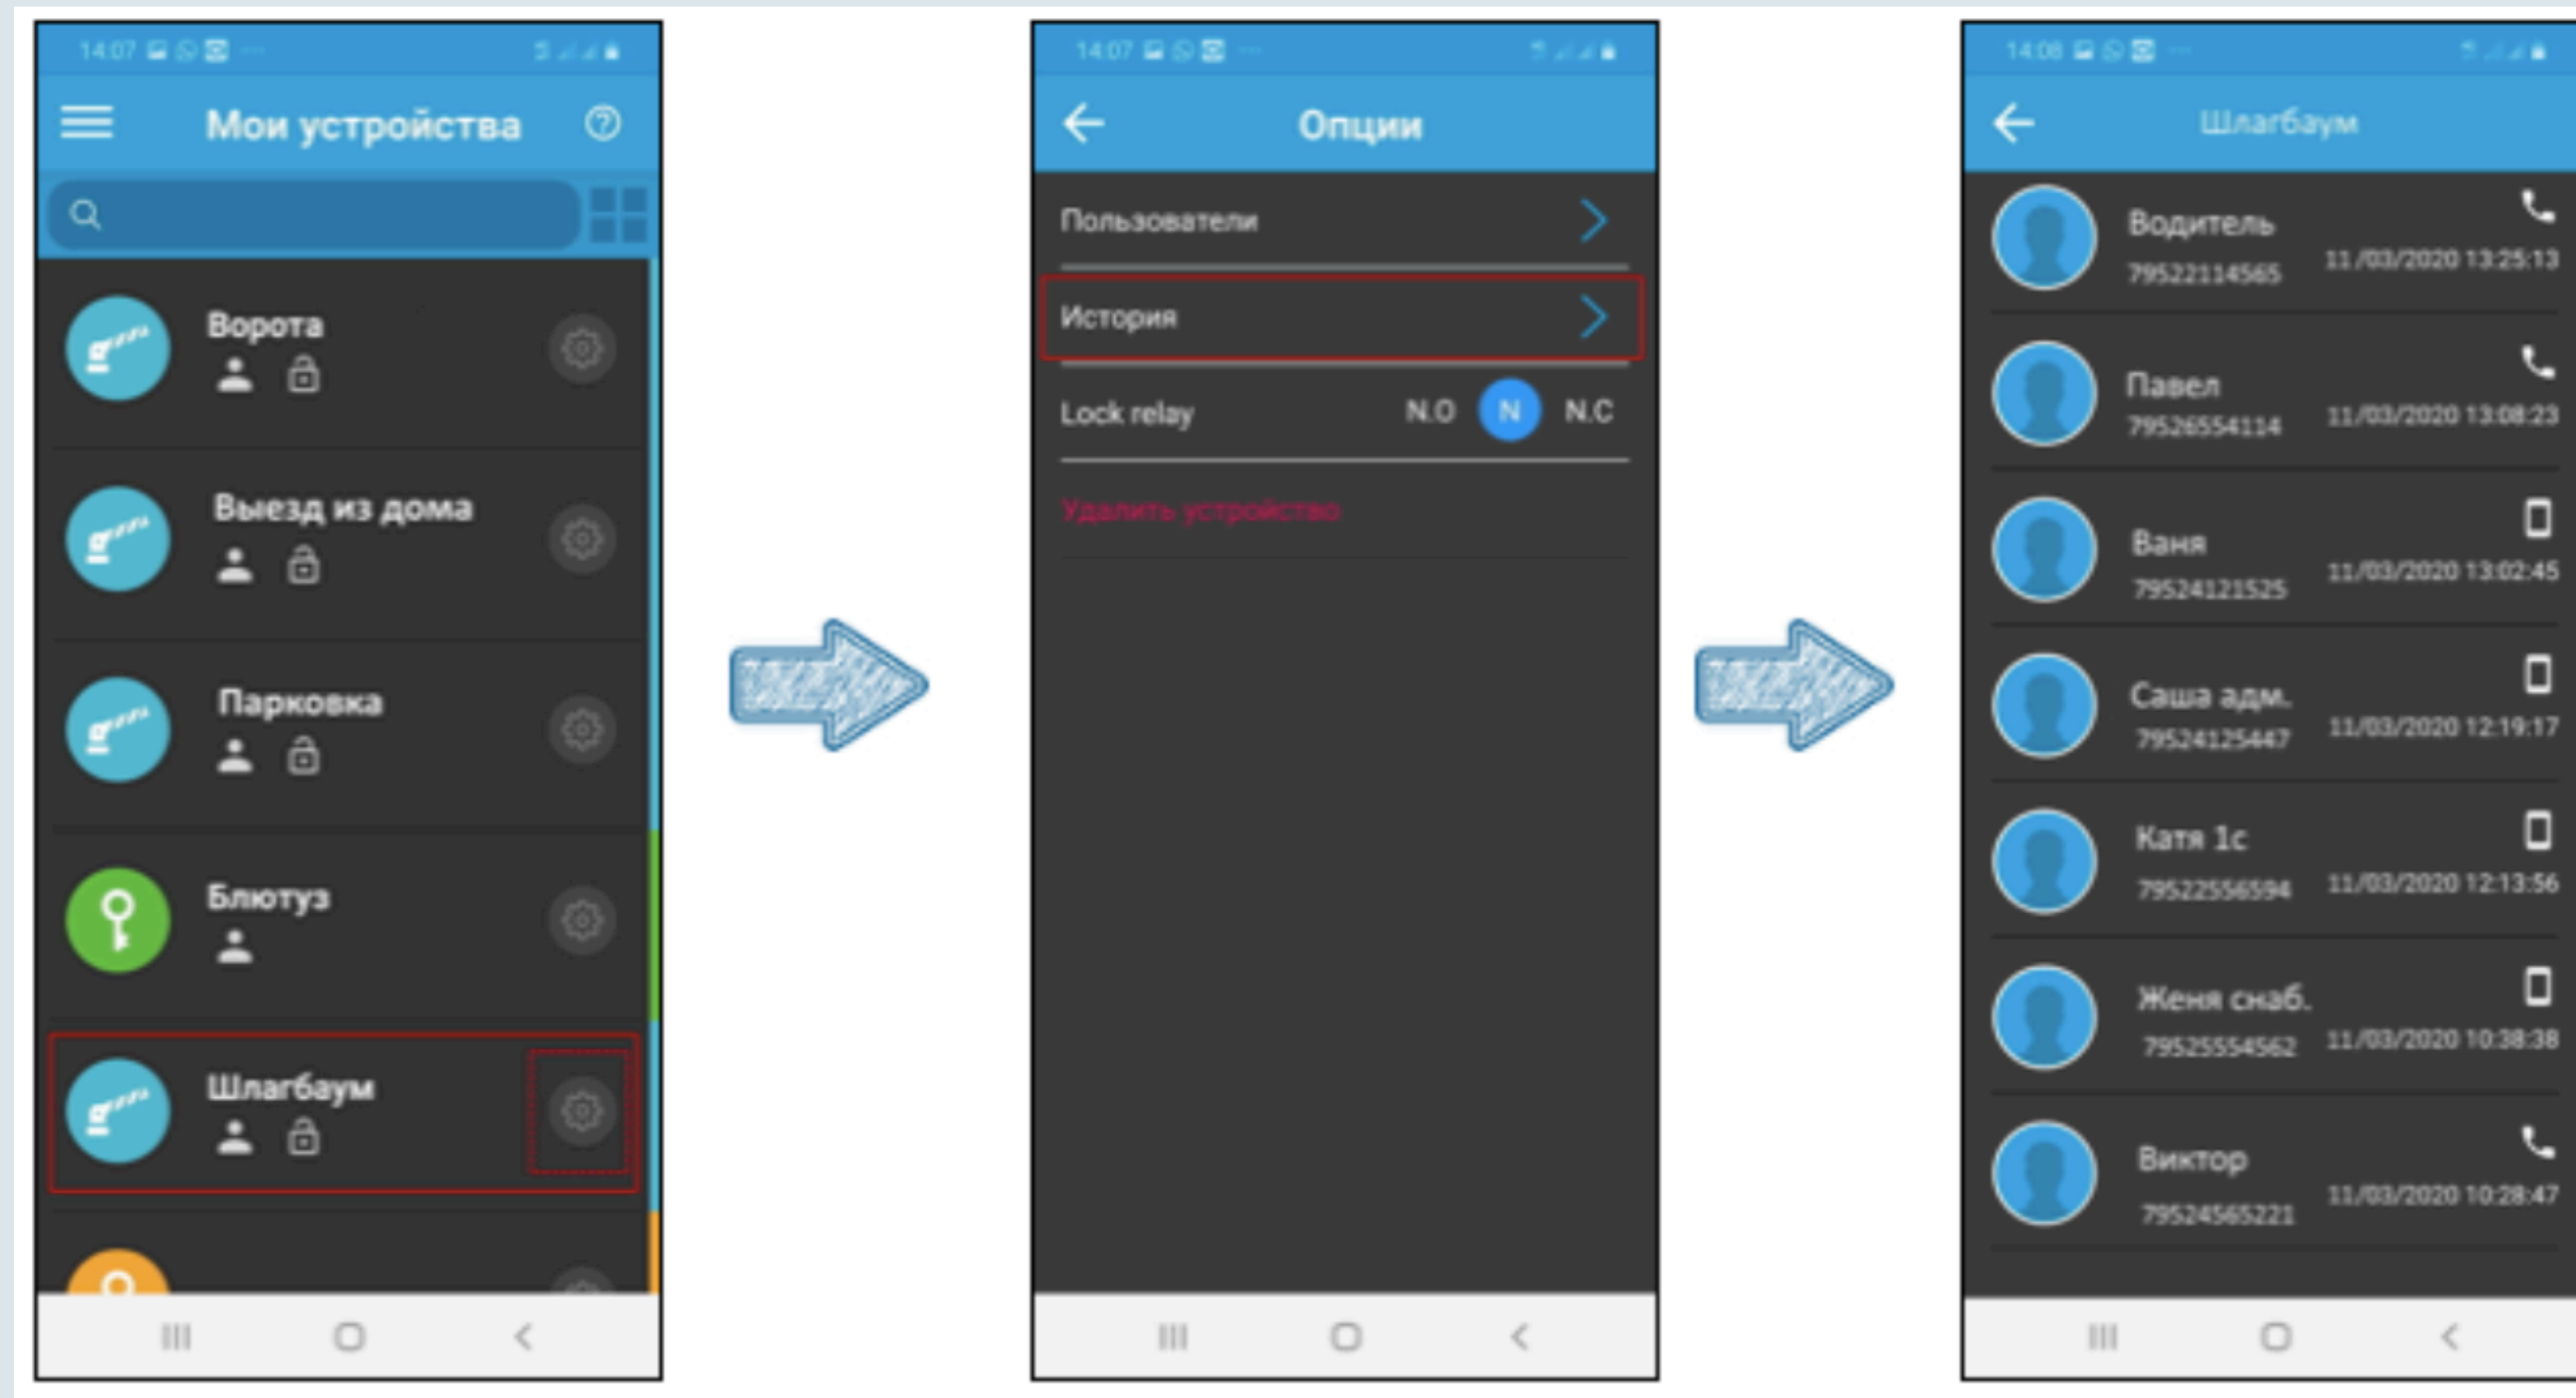

Просмотр журнала