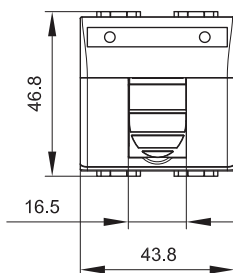

Мультимедийные розетки HDMI и USB с защитной шторкой 1 разъем, 2 модуля

Назначение:

- подсоединение необходимого кабеля к телевизору, плазменной панели, проектору, компьютеру и прочей оргтехнике.

Характеристики:

- проходной разъем типа А-А или "мама-мама";
- комплектуются одномодульным гнездом;
- для подключения необходимой техники потребуется соответствующий кабель HDMI или USB.

Описание	Тип разъема	Тип гнезда	Производитель гнезда	Кол-во модулей	Установочный размер, мм	Вес, кг/шт.	Цвет	Код
HDMI	A-A	Keystone	Hyperline	2	43x43	0,040	белый	76102B
							слоновая кость	75102S
							черный	77102N
USB 2.0	A-A	Keystone	Hyperline	2	43x43	0,040	белый	76202B
							слоновая кость	75202S
							черный	77202N
USB 3.0	A-A	Keystone	Hyperline	2	43x43	0,040	белый	76302B
							слоновая кость	75302S
							черный	77302N