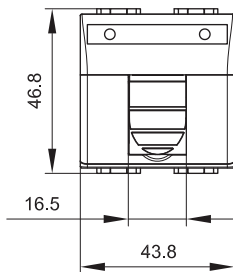

- проходной разъем типа А-А или "мама-мама";
- комплектуются одномодульным гнездом;
- для подключения необходимой техники потребуется соответствующий кабель HDMI или USB.

Описание	Тип разъема	Тип гнезда	Производитель гнезда	Кол-во модулей	Установочный размер, мм	Вес, кг/шт.	Цвет	Код
HDMI	A-A	Keystone	Hyperline	2	43x43	0,040	белый	76102B
							слоновая кость	75102S
							черный	77102N
USB 2.0	A-A	Keystone	Hyperline	2	43x43	0,040	белый	76202B
							слоновая кость	75202S
							черный	77202N
USB 3.0	A-A	Keystone	Hyperline	2	43x43	0,040	белый	76302B
							слоновая кость	75302S
							черный	77302N

Компьютерные розетки RJ-45 с 1 разъемом, 2 модуля

Назначение:

- подсоединение кабеля к компьютеру, принтеру и прочей оргтехнике.

Характеристики:

- 8P8C;
- комплектуются одномодульным гнездом;
- все гнезда AMP имеют хвостовик для ограничения перегиба и натяжения кабеля;
- для заделки контактов в розетки AMP использовать инструмент типа 110, в розетки Hyperline – 110 или Krone;
- с пылезащитной шторкой (крышкой);
- с окном (полем) для маркировки "рабочего места", размер окна – 6x37 мм.

Описание	Категория	Тип гнезда	Производитель гнезда	Кол-во модулей	Установочный размер, мм	Вес, кг/шт.	Цвет	Код
RJ-45	5e	Keystone	Hyperline	2	43x43	0,026	белый	76655B
							слоновая кость	75655S
							черный	77655N
RJ-45	5e, экранированная	Keystone	AMP 110 Connect	2	43x43	0,026	белый	76642B
							слоновая кость	75642S
							черный	77642N
RJ-45	5e, экранированная	Keystone	Hyperline	2	43x43	0,026	белый	76450B
							слоновая кость	75450S
							черный	77450N
RJ-45	6	Keystone	AMP 110 Connect	2	43x43	0,026	белый	76666B
							белый	76451B
							слоновая кость	75451S
RJ-45	6, экранированная	Keystone	Hyperline	2	43x43	0,030	белый	77451N
							белый	76669B
							слоновая кость	75669S
RJ-45	6A	Keystone	Hyperline	2	43x43	0,030	белый	77669N
							белый	76679B
							слоновая кость	75679S
							черный	77679N