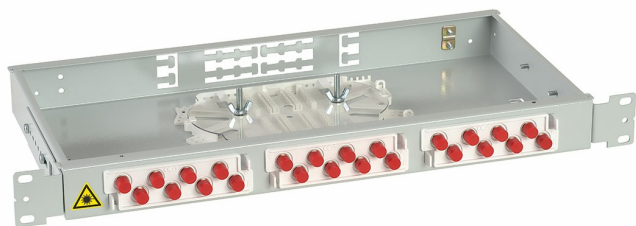

КРОСС ШКОС-Л -1U/2 -24 -FC/ST ~24 -FC/D/SM ~24 -FC/UPC

Номенклатурный номер: 130308-00110

Кросс оптический стоечный серии ШКОС-Л предназначен для установки в стойки 19", 23", 21".

Крепление кабеля по оболочке осуществляется металлическим хомутом и/или нейлоновыми стяжками, на Т-образном лепестке. Центральный силовой элемент крепится при помощи металлической скобы. Сменные пластиковые планки на 4 и 8 отверстий обеспечивают установку адаптеров-розеток различных типов: FC, SC, ST, дуплекс LC.

Особенности:

- сменные пластиковые планки;
- возможность изменения положения крепежных кронштейнов для регулирования глубины установки кросса в стойке;
- надежная фиксация наружной оболочки кабеля металлическими винтовыми хомутами;
- возможность ввода кабелей со всех направлений, благодаря продольно расположенному кабельному вводу.

Комплектующие изделия могут быть заменены на аналогичные (или лучшего качества) без предварительного уведомления.

Характеристики

Макс. кол-во портов FC/SC/LC	24/24/48
Макс. кол-во вводимых кабелей	2
Тип телекоммуникационной стойки	19", 23", ETSI
Габариты корпуса, мм	410x210x41,5
Масса, кг	2,7

Комплектация

Корпус ШКОС-Л-1U	1 шт.
Крышка	1 шт.
Кронштейн 19"	2 шт.
Кассета КТ-3645	1 шт.
Крышка кассеты КТ	1 шт.
КДЗС-4525	30 шт.
Планка пластиковая 8FC	3 шт.
Планка заглушка	Нет
Комплект деталей для монтажа	1 шт.
Розетка (адаптер) FC/UPC	24 шт.
Пигтейл FC/UPC	24 шт.