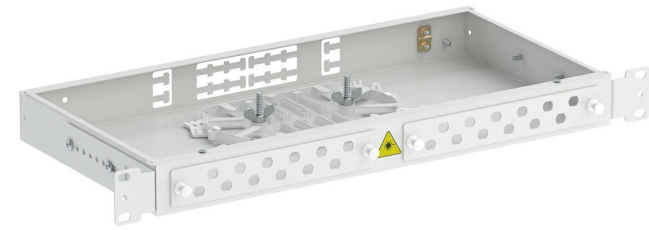

КРОСС ШКОС-М -1U/2 -24 -FC/ST ~ -(КОРПУС) ~

Номенклатурный номер: 130303-00017

Характеристики

Макс. кол-во портов FC/ST	24
Макс. кол-во вводимых кабелей	2
Тип телекоммуникационной стойки	19", 23", ETSI
Габариты корпуса, мм	410x210x41,5
Масса, кг	2,7

Комплектация

Корпус ШКОС-М-1U	1 шт.
Крышка	1 шт.
Кронштейн 19"	2 шт.
Кассета КТ-3645	1 шт.
Планка 12FC(ST)	2 шт.
Комплект деталей для монтажа	1 шт.

Логистические параметры

Объем, м3:	0,013900
Вес, кг.:	2,82

Предназначен для установки в стойки 19", 23", ETSI. Крепление кабеля по оболочке осуществляется металлическим хомутом и/или нейлоновыми стяжками, на Т-образном лепестке. Центральный силовой элемент крепится при помощи металлической скобы. Сменные планки на 8, 12 или 16 отверстий обеспечивают установку адаптеров-розеток различных типов: FC, SC, ST, дуплекс LC. Для кроссов данной серии имеются также сменные планки на 8, 12 и 16 дуплексных адаптеров SC.

Особенности:

- возможность изменения положения крепежных кронштейнов для регулирования глубины установки кросса в стойке;
- возможность ввода и крепежа в кроссах претерминированных кабелей;
- надежная фиксация наружной оболочки кабеля металлическими винтовыми хомутами;
- возможность ввода кабелей со всех направлений, благодаря продольно расположенному кабельному вводу.
- цвет корпуса RAL7035 (серый)