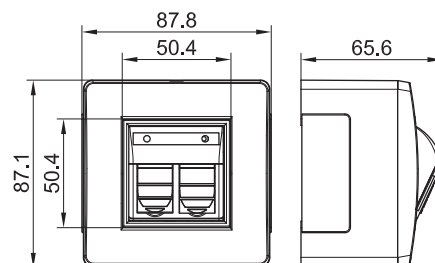

Коробка в сборе с 1 розеткой RJ-45, кат. 5е

Назначение:

- организация рабочего места.

Характеристики:

- материал коробки – АБС-пластик;
- отверстия 50x20 мм с 3 сторон для ввода миниканалов закрыты заглушками;
- для монтажа к стене – отверстия на дне коробки для саморезов диаметром до 4 мм.

Комплектация:

- розетка RJ-45, категория 5е, с 1 разъемом, 2 мод. "Brava";
- каркас на 2 мод. "Brava";
- рамка на 2 мод. "Brava";
- основание коробки – 1 шт.;
- саморезы для установки в основание коробки каркасов с ЭУИ – 2 шт.;
- заглушка 50x20 мм – 3 шт.;
- адаптер для ввода миниканала 22x10 или 30x10 мм – 1 шт.;
- адаптер для ввода миниканала 25x17 или 15x17 мм – 1 шт.;
- адаптер для ввода миниканала 40x17 или 40/2x17 мм – 1 шт.;
- инструкция.

Типоразмер миниканала, мм	Цвет коробки	Модульность коробки	Вес, кг	Код
Все типоразмеры	белый	2	0,135	10665
	коричневый	2	0,135	10665В

Коробка в сборе с 2 розетками RJ-45, кат. 5е

Назначение:

- организация рабочего места.

Характеристики:

- материал коробки – АБС-пластик;
- отверстия 50x20 мм с 3 сторон для ввода миниканалов закрыты заглушками;
- для монтажа к стене – отверстия на дне коробки для саморезов диаметром до 4 мм.