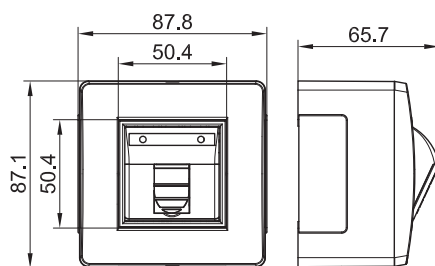

Коробка в сборе с 1 розеткой RJ-45, кат. 5е

Назначение:

- организация рабочего места.

Характеристики:

- материал коробки – АБС-пластик;
- отверстия 50x20 мм с 3 сторон для ввода миниканалов закрыты заглушками;
- для монтажа к стене – отверстия на дне коробки для саморезов диаметром до 4 мм.

Комплектация:

- розетка RJ-45, категория 5е, с 1 разъемом, 2 мод. "Brava";
- каркас на 2 мод. "Brava";
- рамка на 2 мод. "Brava";
- основание коробки – 1 шт.;
- саморезы для установки в основание коробки каркасов с ЭУИ – 2 шт.;
- заглушка 50x20 мм – 3 шт.;
- адаптер для ввода миниканала 22x10 или 30x10 мм – 1 шт.;
- адаптер для ввода миниканала 25x17 или 15x17 мм – 1 шт.;
- адаптер для ввода миниканала 40x17 или 40/2x17 мм – 1 шт.;
- инструкция.

Типоразмер миниканала, мм	Цвет коробки	Модульность коробки	Вес, кг	Код
Все типоразмеры	белый	2	0,135	10665
	коричневый	2	0,135	10665В

Коробка в сборе с 2 розетками RJ-45, кат. 5е

Назначение:

- организация рабочего места.

Характеристики:

- материал коробки – АБС-пластик;
- отверстия 50x20 мм с 3 сторон для ввода миниканалов закрыты заглушками;
- для монтажа к стене – отверстия на дне коробки для саморезов диаметром до 4 мм.