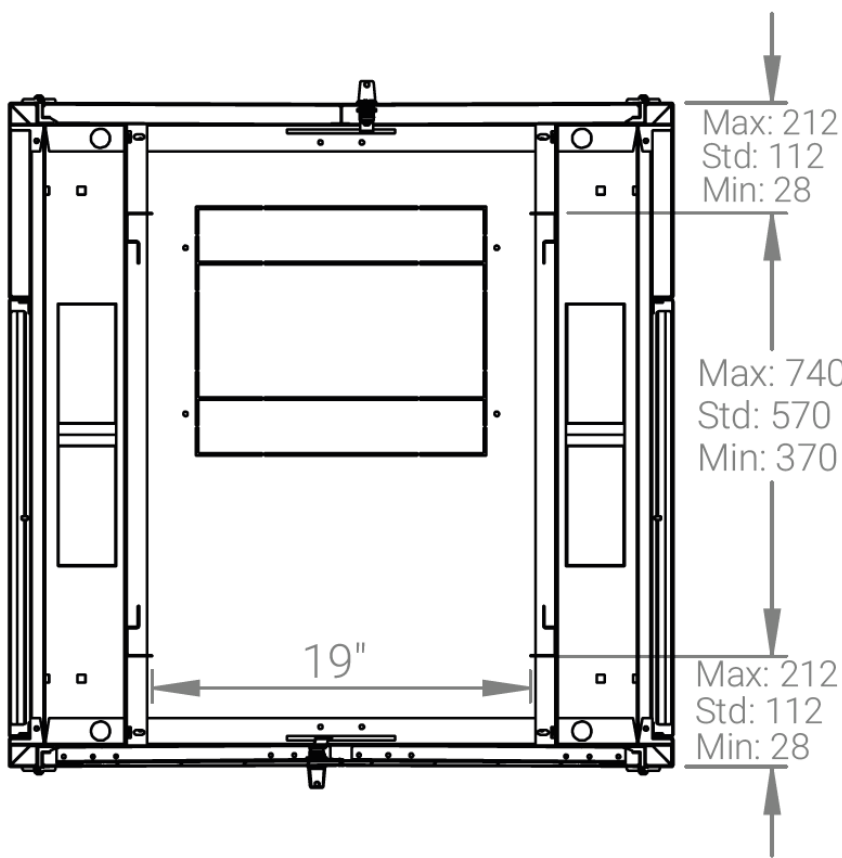

Ширина: 800 мм.

Глубина: 800 мм.

Максимальная/стандартная/минимальная полезная глубина: 740/570/370 мм.

Высота U: 32.

Комплектация передних дверей: распашные перфорированные.

Перфорация передних дверей и задних перфорированных дверей составляет 70%.

Конструктив поставляется в разобранном виде в картонной упаковке. Количество мест: 1

вид сбоку

вид спереди

вид сзади

вид спереди без  
дверей

вид сбоку без  
боковых панелей

Макс./стандарт./мин  
расстояние для размещения  
оборудования.

Посадочные места под щеточный  
кабельный ввод (поставляется отдельное)

Быстросъемные  
боковые стенки с  
замком

напольные шкафы 19", Ш800мм х Г800мм

Описание	Габариты ШхГхВ	К-во в комплекте	*Высота в мм, общая без ножек и/или роликов, цоколя
Напольные шкафы 19" 32U, Ш800мм х Г800мм	800x800x1566	1	1536

Высота, U	Исполнение передней двери	Габариты упаковки, ШхГхВ, мм	Вес нетто, кг	Вес брутто, кг
32	перфорация	850x300x1620	67,6	77,6