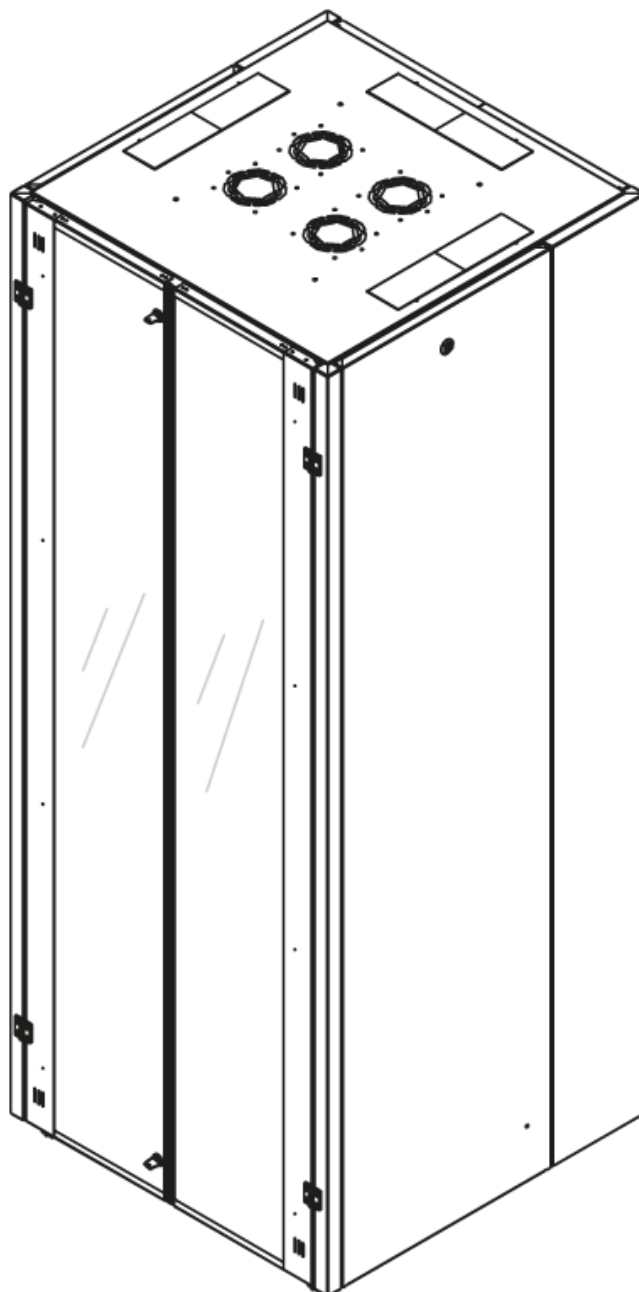

# DATAREX

Паспорт  
DR-759321

Шкаф напольный, телекоммуникационный 19", 32U 800x800, двойная передняя дверь перфорация, двойная задняя дверь перфорированная, черный

Распределенная нагрузка: до 600 кг на роликах, базовая 900 кг на опорных ножках.

Ширина: 800 мм.

Глубина: 800 мм.

Максимальная/стандартная/минимальная полезная глубина: 740/570/370 мм.

Высота U: 32.

Комплектация передних дверей: распашные перфорированные.

Перфорация передних дверей и задних перфорированных дверей составляет 70%.

Замки передних и задних дверей: цилиндрические сверху и снизу по 2 шт. на каждой стороне.

Угол открытия передних и задних дверей: 180°

Боковые стенки: быстросъемные цельнометаллические с цилиндрическим замком.

Цветовое исполнение: черный RAL 9005.

В комплект поставки входит: комплект регулируемых опорных ножек; комплект проводов заземления; 4 шт. 19" оцинкованных монтажных направляющих; несущие вертикальные опорные продольные и поперечные опорные части конструктива; кронштейны для монтажных направляющих, 2 передних и 2 задних двери; боковые быстросъемные стенки; верх и дно шкафа; комплект крепежа для сборки шкафа; инструкция по сборке; паспорт на изделие.