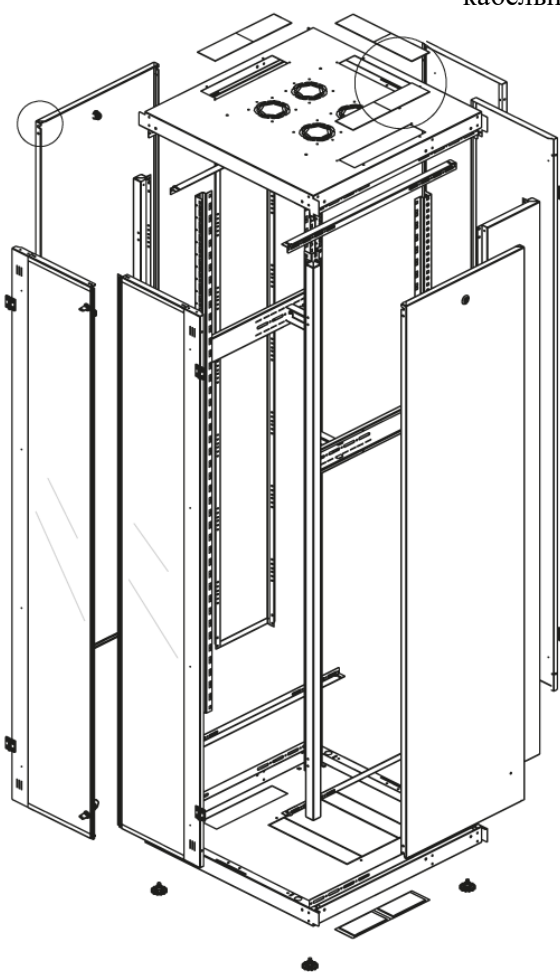

Ширина: 800 мм.

Глубина: 800 мм.

Максимальная/стандартная/минимальная полезная глубина: 740/570/370 мм.

Высота U: 32.

Комплектация передних дверей: распашные перфорированные.

Перфорация передних дверей и задних перфорированных дверей составляет 70%.

Цветовое исполнение: черный RAL 9005.

В комплект поставки входит: комплект регулируемых опорных ножек; комплект проводов заземления; 4 шт. 19" оцинкованных монтажных направляющих; несущие вертикальные опорные продольные и поперечные опорные части конструктива; кронштейны для монтажных направляющих, 2 передних и 2 задних двери; боковые быстросъемные стенки; верх и дно шкафа; комплект крепежа для сборки шкафа; инструкция по сборке; паспорт на изделие.

Конструктив поставляется в разобранном виде в картонной упаковке. Количество мест: 1

вид сбоку

вид спереди

вид сзади

вид спереди без  
дверей

вид сбоку без  
боковых панелей

Макс./стандарт./мин  
расстояние для размещения  
оборудования.

Посадочные места под щеточный  
кабельный ввод (поставляется отдельное)

Быстросъемные  
боковые стенки с  
замком

напольные шкафы 19", Ш800мм х Г800мм

Описание	Габариты ШхГхВ	К-во в комплекте	*Высота в мм, общая без ножек и/или роликов, цоколя
Напольные шкафы 19" 32U, Ш800мм х Г800мм	800x800x1566	1	1536