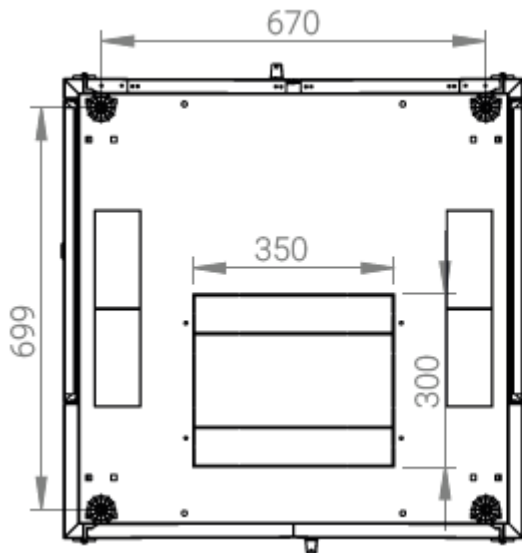

Ширина: 800 мм.

Глубина: 800 мм.

Максимальная/стандартная/минимальная полезная глубина: 740/570/370 мм.

Высота U: 32.

Комплектация передних дверей: распашные перфорированные.

Перфорация передних дверей и задних перфорированных дверей составляет 70%.

Конструктив поставляется в разобранном виде в картонной упаковке. Количество мест: 1

вид сбоку

вид спереди

вид сзади

вид спереди без  
дверей

вид сбоку без  
боковых панелей

Макс./стандарт./мин  
расстояние для размещения  
оборудования.

Посадочные места под щеточный  
кабельный ввод (поставляется отдельное)

Быстросъемные  
боковые стенки с  
замком

напольные шкафы 19", Ш800мм х Г800мм

Описание	Габариты ШхГхВ	К-во в комплекте	*Высота в мм, общая без ножек и/или роликов, цоколя
Напольные шкафы 19" 32U, Ш800мм х Г800мм	800x800x1566	1	1536

Высота, U	Исполнение передней двери	Габариты упаковки, ШхГхВ, мм	Вес нетто, кг	Вес брутто, кг
32	перфорация	850x300x1620	67,6	77,6