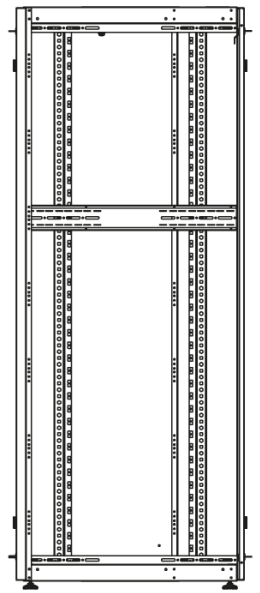

Ширина: 800 мм.

Глубина: 800 мм.

Максимальная/стандартная/минимальная полезная глубина: 740/570/370 мм.

Высота U: 32.

Комплектация передних дверей: распашные перфорированные.

Перфорация передних дверей и задних перфорированных дверей составляет 70%.

Конструктив поставляется в разобранном виде в картонной упаковке. Количество мест: 1

вид сбоку

вид спереди

вид сзади

вид спереди без  
дверей

вид сбоку без  
боковых панелей

Макс./стандарт./мин  
расстояние для размещения  
оборудования.

Посадочные места под щеточный  
кабельный ввод (поставляется отдельное)

Быстросъемные  
боковые стенки с  
замком

напольные шкафы 19", Ш800мм х Г800мм

Описание	Габариты ШхГхВ	К-во в комплекте	*Высота в мм, общая без ножек и/или роликов, цоколя
Напольные шкафы 19" 32U, Ш800мм х Г800мм	800x800x1566	1	1536

Высота, U	Исполнение передней двери	Габариты упаковки, ШхГхВ, мм	Вес нетто, кг	Вес брутто, кг
32	перфорация	850x300x1620	67,6	77,6