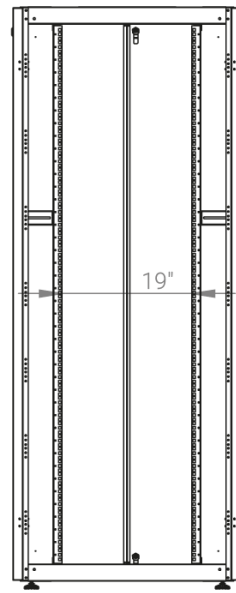

Ширина: 800 мм.

Глубина: 800 мм.

Максимальная/стандартная/минимальная полезная глубина: 740/570/370 мм.

Высота U: 32.

Комплектация передних дверей: распашные перфорированные.

Перфорация передних дверей и задних перфорированных дверей составляет 70%.

Конструктив поставляется в разобранном виде в картонной упаковке. Количество мест: 1

вид сбоку

вид спереди

вид сзади

вид спереди без  
дверей

вид сбоку без  
боковых панелей

Макс./стандарт./мин  
расстояние для размещения  
оборудования.

Посадочные места под щеточный  
кабельный ввод (поставляется отдельное)

Быстросъемные  
боковые стенки с  
замком

напольные шкафы 19", Ш800мм х Г800мм

Описание	Габариты ШхГхВ	К-во в комплекте	*Высота в мм, общая без ножек и/или роликов, цоколя
Напольные шкафы 19" 32U, Ш800мм х Г800мм	800x800x1566	1	1536

Высота, U	Исполнение передней двери	Габариты упаковки, ШхГхВ, мм	Вес нетто, кг	Вес брутто, кг
32	перфорация	850x300x1620	67,6	77,6