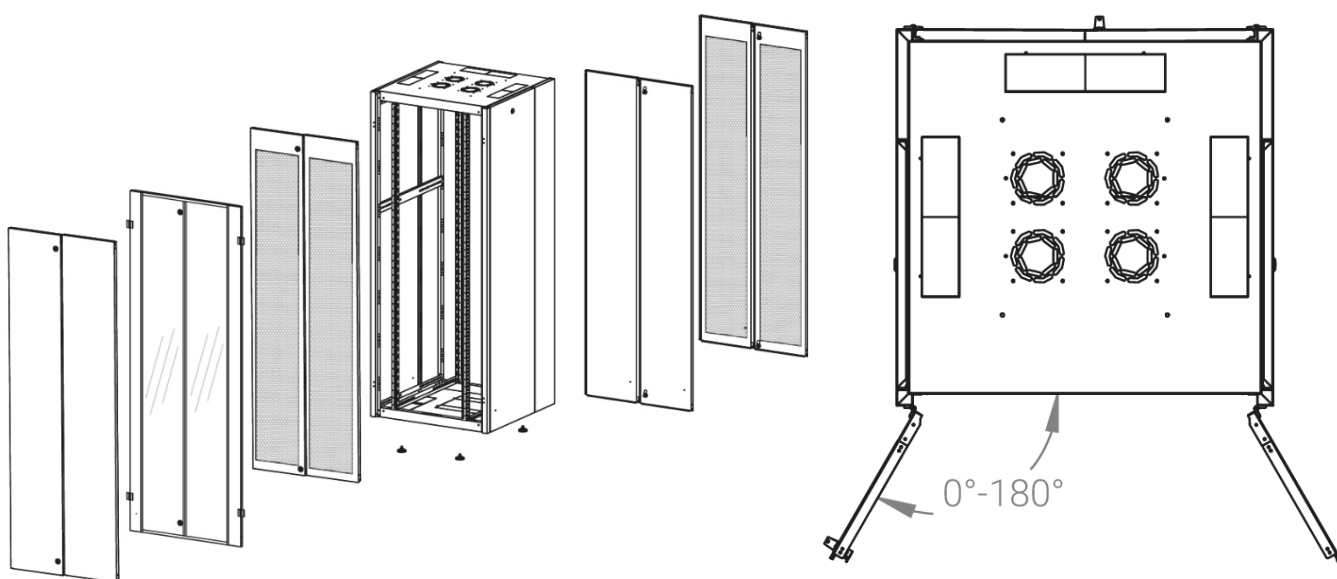

Комплектация задних дверей: распашные перфорированные.

Совместимость ключей: полная, ключ подходит ко всем замкам всех типов шкафов DATAREX.

Степень защиты по IP: 20

Климатическое исполнение: от -10 до +75 °С УХЛ 4.2 по ГОСТ 15150-69

Цветовое исполнение: черный RAL 9005.

В комплект поставки входит: комплект регулируемых опорных ножек; комплект проводов заземления; 4 шт. 19" оцинкованных монтажных направляющих; несущие вертикальные опорные продольные и поперечные опорные части конструктива; кронштейны для монтажных направляющих, 2 передних и 2 задних двери; боковые быстросъемные стенки; верх и дно шкафа; комплект крепежа для сборки шкафа; инструкция по сборке; паспорт на изделие.

Конструктив поставляется в разобранном виде в картонной упаковке. Количество мест: 1

вид сбоку

вид спереди

вид сзади

вид спереди без  
дверей

вид сбоку без  
боковых панелей

Макс./стандарт./мин  
расстояние для размещения  
оборудования.

Посадочные места под щеточный  
кабельный ввод (поставляется отдельное)

Быстросъемные  
боковые стенки с  
замком

напольные шкафы 19", Ш800мм х Г800мм

Описание	Габариты ШхГхВ	К-во в комплекте	*Высота в мм, общая без ножек и/или роликов, цоколя
Напольные шкафы 19" 32U, Ш800мм х Г800мм	800x800x1566	1	1536