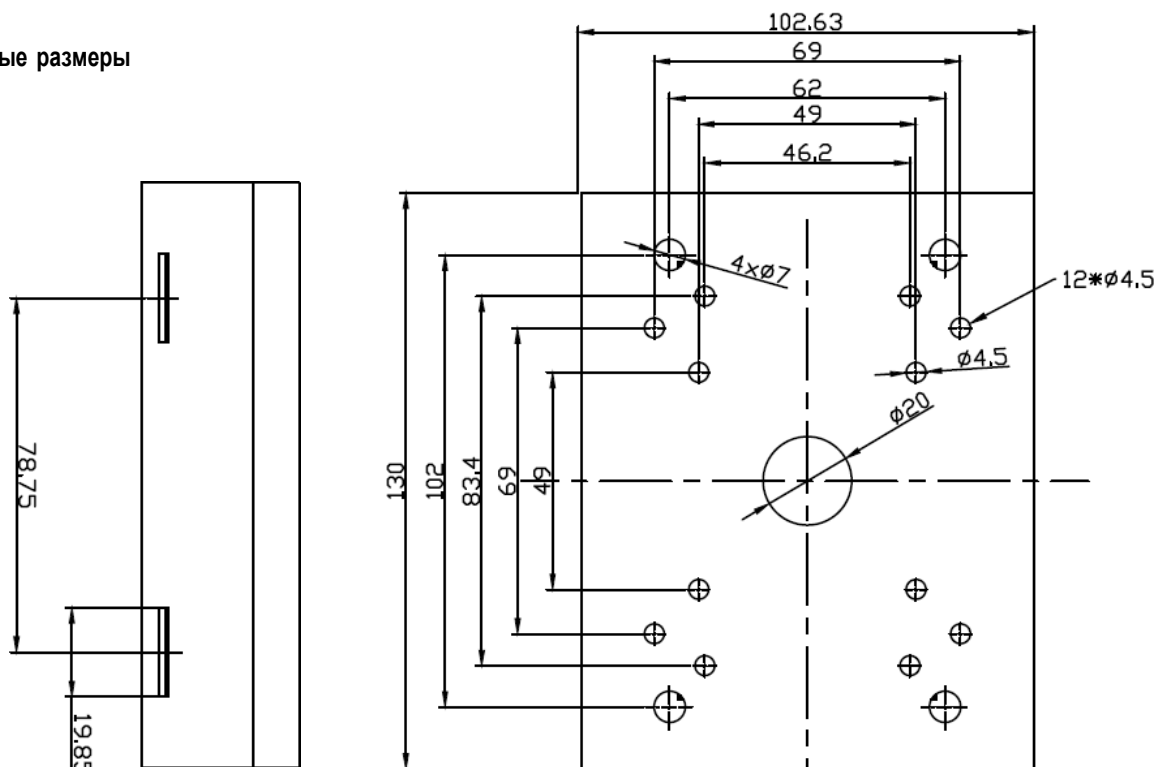

СТОЛБОВОЕ КРЕПЛЕНИЕ

KN-J28T1

ПАСПОРТ

Пожалуйста, ознакомьтесь перед эксплуатацией

и сохраните для дальнейшего использования

2022г.

2. Основные технические данные

Модель	KN-J28T1
Материал	Нержавеющая сталь с покрытием
Цвет	Белый
Габариты	Ш102.6 x В130.0 x Г43.0мм
Хомут	2шт Ø от 118 до 140 мм
Вес	0.7 кг
Нагрузка	До 10 кг
Применение	Уличное
Совместимость	KN-P06

9. Габаритные размеры

10. Личная карточка устройства

Модель: KN-J28T1

S/N:

Дата продажи: _____

Внимание!

При обращении в сервисный центр заполните гарантийный талон и акт рекламации

Дополнительная информация на сайте: www.keno-cctv.ru