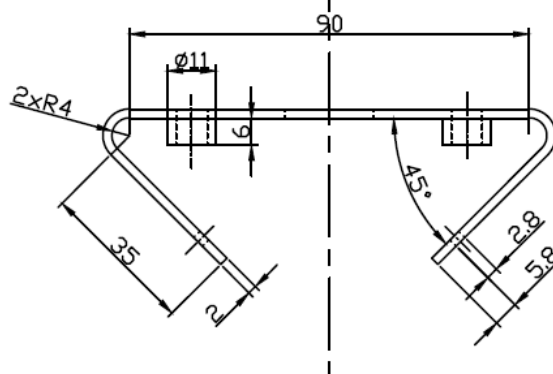

СТОЛБОВОЕ КРЕПЛЕНИЕ

KN-J28T1

ПАСПОРТ

Пожалуйста, ознакомьтесь перед эксплуатацией

и сохраните для дальнейшего использования

2022г.

2. Основные технические данные

Модель	KN-J28T1
Материал	Нержавеющая сталь с покрытием
Цвет	Белый
Габариты	Ш102.6 x В130.0 x Г43.0мм
Хомут	2шт Ø от 118 до 140 мм
Вес	0.7 кг
Нагрузка	До 10 кг
Применение	Уличное
Совместимость	KN-P06

9. Габаритные размеры

10. Личная карточка устройства

Модель: KN-J28T1

S/N:

Дата продажи: _____

Внимание!

При обращении в сервисный центр заполните гарантийный талон и акт рекламации

Дополнительная информация на сайте: www.keno-cctv.ru