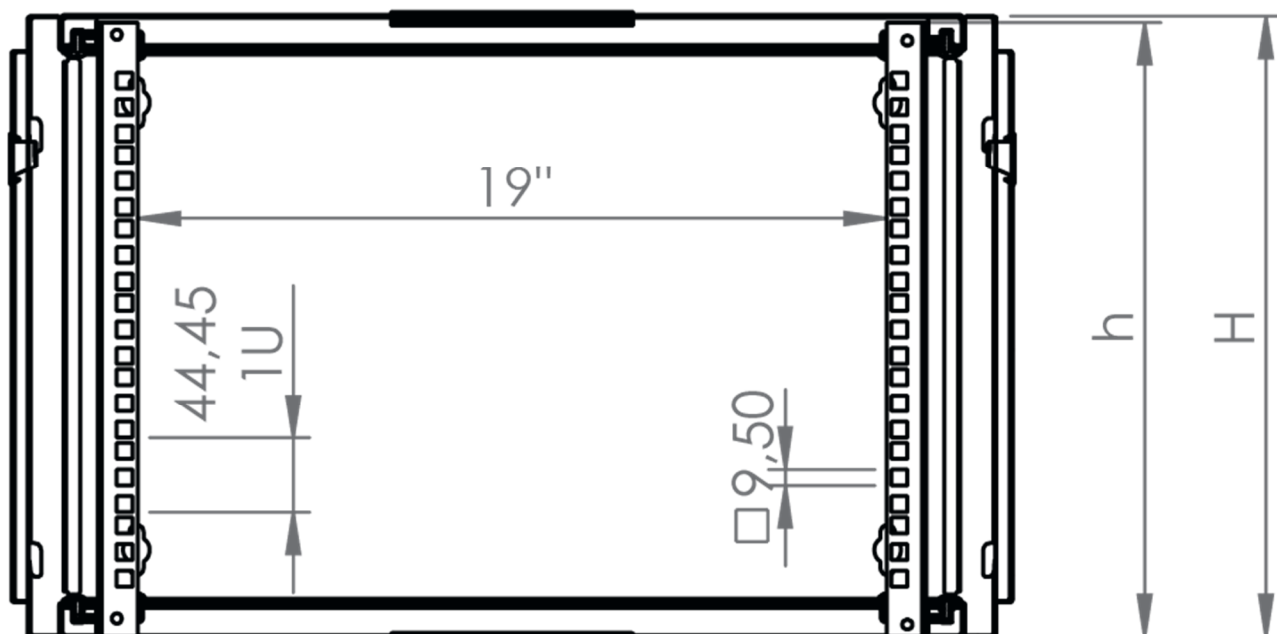

DATAREX

Паспорт
DR-610421

Шкаф настенный, телекоммуникационный 19", 18U 600x600, дверь металл,
черный

Распределенная нагрузка: до 100* кг

Ширина: 600 мм

Глубина: 600 мм. Максимальная полезная 584 мм.

Высота U: 18.

В комплект поставки входит: 2 шт. 19" оцинкованных монтажных направляющих; передняя дверь; 2 боковые рамы; задняя стенка; 2 боковые быстросъемные стенки; верх и дно шкафа; щеточный кабельный ввод; комплект крепежа для сборки; инструкция по сборке; паспорт на изделие.

Мин 6 - Макс 88

Наименование детали	Толщина материала (мм)	Комплект поставки
Основной корпус (конструкция)	0,8 мм	1
Передняя дверь металл	1,1 мм	1
Монтажные рейки 19"	1,5 мм	2
Задняя панель	1,2 мм	1
Боковые панели	0,8 мм	2
Модуль боковой рамы	0,8 мм	2