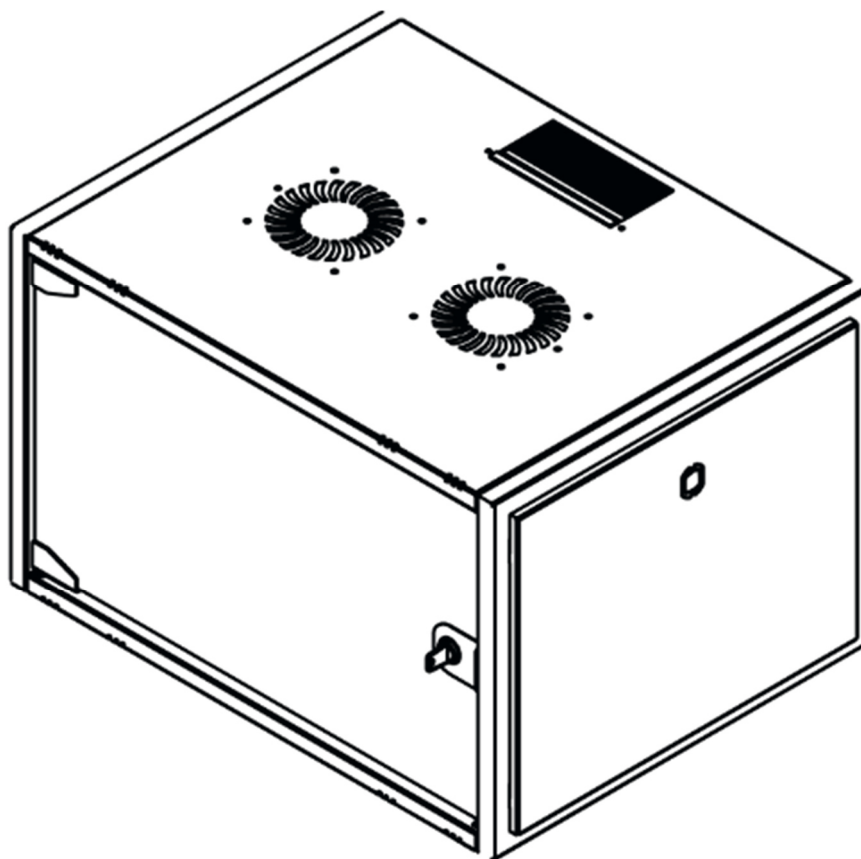

DATAREX

Паспорт
DR-610421

Шкаф настенный, телекоммуникационный 19", 18U 600x600, дверь металл,
черный

Распределенная нагрузка: до 100* кг

Ширина: 600 мм

Глубина: 600 мм. Максимальная полезная 584 мм.

Высота U: 18.

Варианты комплектации передней двери: цельнометаллическая.

Боковые стенки: быстросъемные. Возможна установка цилиндрического замка (опция).

Угол открытия передней двери 115°.

Задняя стенка сплошная с 4-мя точками для крепления на стену, не съемная, является частью конструктива.

Возможность установки щеточного ввода крышу и дно шкафа.

Степень защиты по IP: 20.

Климатическое исполнение от -10 до +75 °С УХЛ 4.2 по ГОСТ 15150-69

Цветовое исполнение корпуса: черный RAL 9005.

Цвет рамы: RAL 5026.

В комплект поставки входит: 2 шт. 19" оцинкованных монтажных направляющих; передняя дверь; 2 боковые рамы; задняя стенка; 2 боковые быстросъемные стенки; верх и дно шкафа; щеточный кабельный ввод; комплект крепежа для сборки; инструкция по сборке; паспорт на изделие.