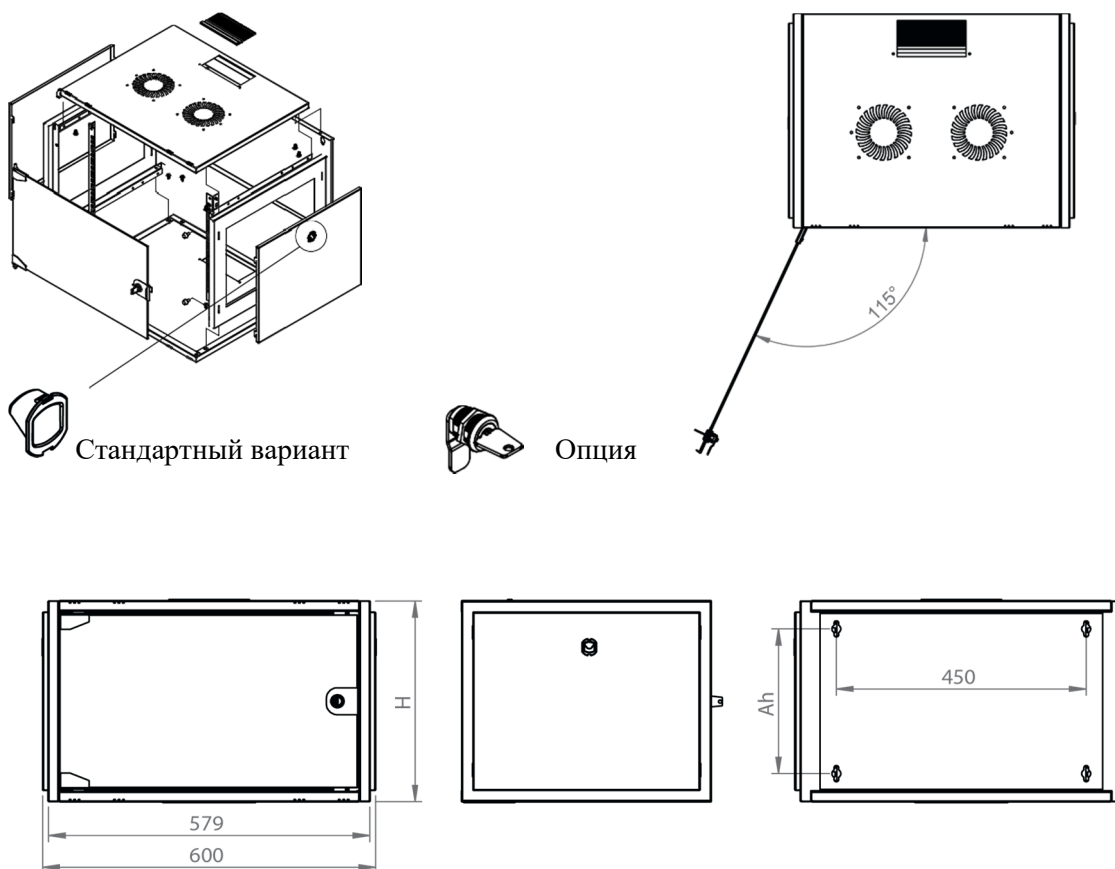

Распределенная нагрузка: до 100* кг

Ширина: 600 мм

Глубина: 600 мм. Максимальная полезная 584 мм.

Высота U: 18.

Варианты комплектации передней двери: цельнометаллическая.

Боковые стенки: быстросъемные. Возможна установка цилиндрического замка (опция).

Угол открытия передней двери 115°.

Задняя стенка сплошная с 4-мя точками для крепления на стену, не съемная, является частью конструктива.

Возможность установки щеточного ввода крышу и дно шкафа.

Степень защиты по IP: 20.

Климатическое исполнение от -10 до +75 °С УХЛ 4.2 по ГОСТ 15150-69

Цветовое исполнение корпуса: черный RAL 9005.

Цвет рамы: RAL 5026.

В комплект поставки входит: 2 шт. 19" оцинкованных монтажных направляющих; передняя дверь; 2 боковые рамы; задняя стенка; 2 боковые быстросъемные стенки; верх и дно шкафа; щеточный кабельный ввод; комплект крепежа для сборки; инструкция по сборке; паспорт на изделие.

Конструктив поставляется в разобранном виде в картонной упаковке. Количество мест: 1

*- достигается при комплектации дополнительной парой 19" монтажных направляющих. Базовая распределенная нагрузка 50 кг.