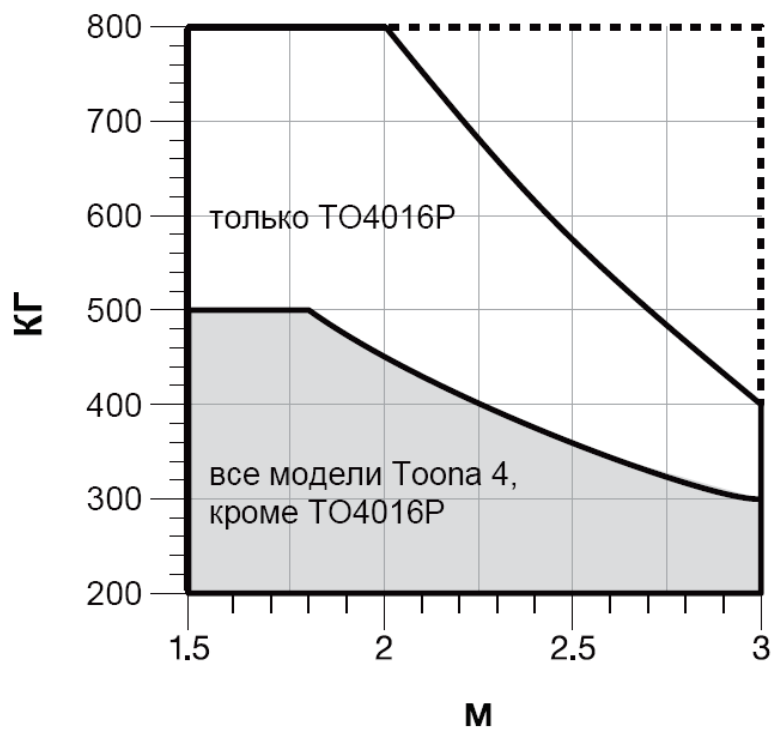

Рисунки

График 1. Ограничения при эксплуатации изделия

Тоона 4

кг: максимальный вес створки ворот
м: максимальная длина створки ворот

Тоона 5