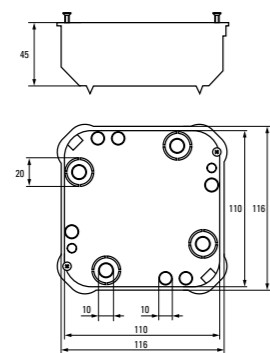

Коробка установочная
КМП-020-008