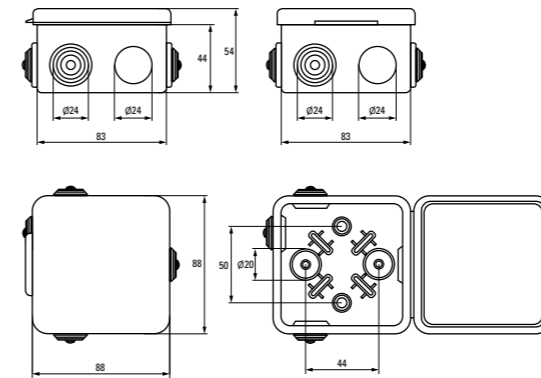

Изображение	Наименование	Комплектация	Размер	Материал	Степень защиты	Артикул	
						Светлое дерево	Темное дерево
	Коробка распаячная KMP-040-039 EKF PROxima	Крышка. 4 мембранных ввода	Ø 93 x 43	ABS-пластик	IP 54	plc-kmr-040-039-s	plc-kmr-040-039-t
	Коробка разветвительная KMP-030-030 EKF PROxima	Крышка на саморезах	78 x 78 x 26	Полистирол	IP42	plc-kmr-030-030-s	plc-kmr-030-030-t
	Коробка разветвительная KMP-030-032 EKF PROxima	Крышка на саморезах	104 x 104 x 28			plc-kmr-030-032-s	plc-kmr-030-032-t
	Коробка разветвительная KMP-030-030 кг EKF PROxima	Крышка на саморезах. Клемник	78 x 78 x 26	Полистирол	IP42	plc-kmr-030-030kg-s	plc-kmr-030-030kg-t
	Коробка разветвительная KMP-030-032 кг EKF PROxima	Крышка на саморезах. Клемник	104 x 104 x 28			plc-kmr-030-032kg-s	plc-kmr-030-032kg-t
	Коробка пылевлагозащитная распаячная KMP-030-037 EKF PROxima	Крышка защелкивающаяся	73 x 73 x 49	Полистирол	IP54	plc-kmr-030-037-s	plc-kmr-030-037-t
	Коробка распаячная пылевлагозащитная KMP-030-035 EKF PROxima	Крышка защелкивающаяся	88 x 88 x 54			plc-kmr-030-035-s	plc-kmr-030-035-t
	Коробка распаячная пылевлагозащитная KMP-030-034 EKF PROxima	Крышка защелкивающаяся	109 x 109 x 55			plc-kmr-030-034-s	plc-kmr-030-034-t

Габаритные и установочные размеры

Коробка установочная KMP-030-031