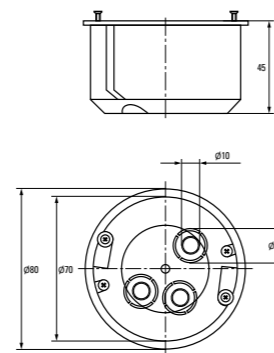

Коробка установочная
КМП-020-009