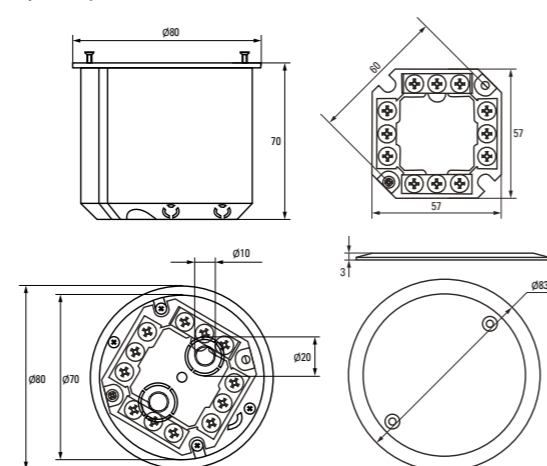

* - Приобретается отдельно, ** – с розничным стикером.

Габаритные и установочные размеры

Коробка установочная
КМП-020-007Коробка установочная
КМП-020-008Коробка установочная
КМП-020-009Коробка установочная
КМП-020-010Коробка установочная
КМП-020-011Коробка установочная
КМП-020-023Коробка установочная
КМП-020-024

Коробка установочная КМП-020-026

Коробка установочная КМП-020-027

Коробка установочная КМП-020-028

Коробка установочная КМП-020-029

Многопостовые монтажные коробки для твердых стен EKF PROxima

ОПИСАНИЕ

Концепция, заложенная в конструкцию изделий новой серии многопостовых монтажных коробок EKF PROxima, является новым стандартом в построении многопостовых изделий.