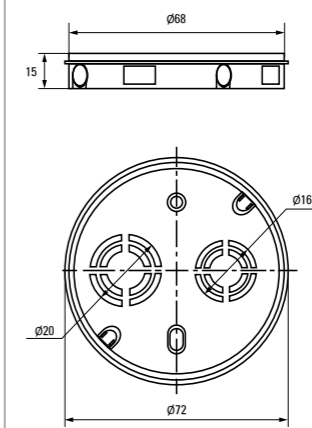

Коробка установочная КМТ-191

Коробка установочная КМТ-192

Коробка установочная КМТ-010-019

Коробка установочная КМТ-010-022

Коробка установочная КМТ-194

Коробка установочная КМТ-195

Монтажные коробки для наружной установки EKF PROxima