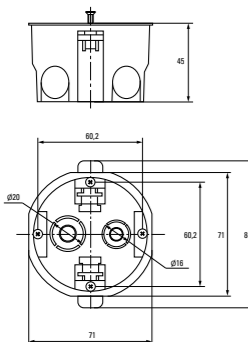

Коробка установочная
КМП-020-011