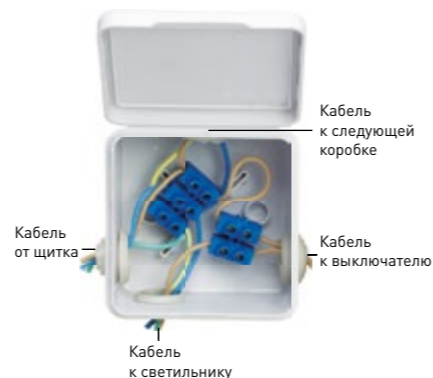

ПРЕИМУЩЕСТВА

В ассортименте представлены монтажные коробки с подготовленными отверстиями для гофрированных и гладких труб, с эластичными мембранами, а также закрытого типа

Для организации разводки внутри распределительных коробок применяются безвинтовые и винтовые клеммники

В конструкцию распределительной коробки непосредственно входят корпус и крышка, которая крепится на саморезах или защелках на поводках для более удобного доступа к проводке

Степень защиты IP42, IP54 и IP55. Монтажные коробки подходят для монтажа в среде с повышенной влажностью, пыленностью, химической и коррозионной агрессивностью или с повышенной опасностью механического воздействия