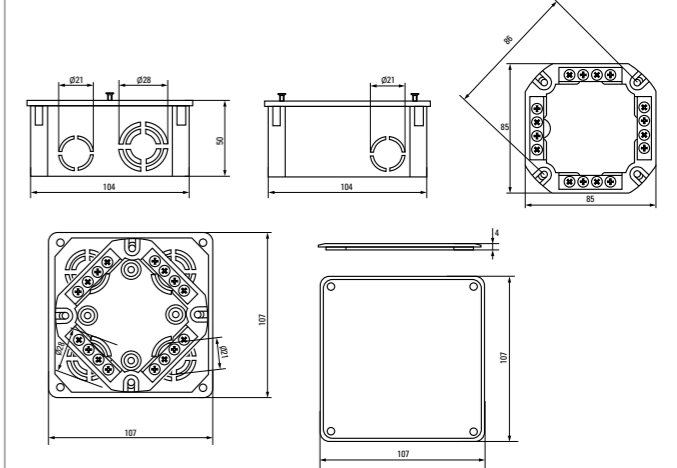

Коробка установочная КМТ-191

Коробка установочная КМТ-192

Коробка установочная КМТ-010-019

Коробка установочная КМТ-010-022

Коробка установочная КМТ-194

Коробка установочная КМТ-195

Монтажные коробки для наружной установки EKF PROxima