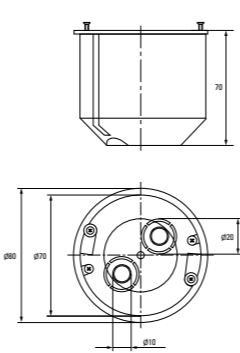

Коробка установочная
КМП-020-010