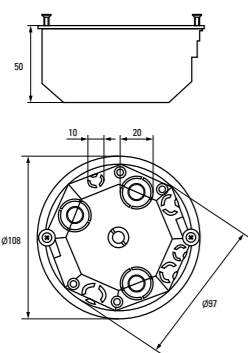

Габаритные и установочные размеры

Коробка установочная
КМП-020-007