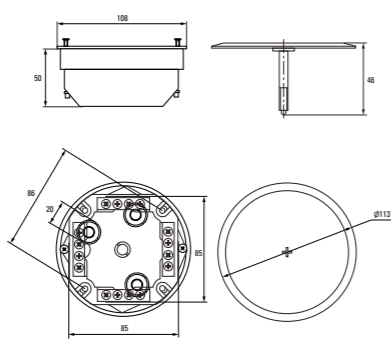

Коробка установочная
КМП-020-023