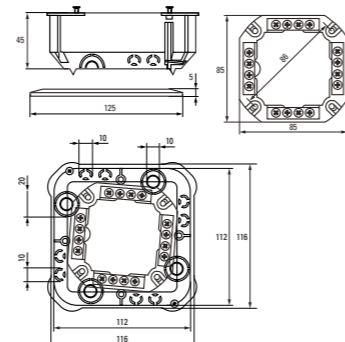

Возможность подштукатурного монтажа для придания эстетического вида интерьеру

Все распределительные коробки имеют размеченные подводы для подключения гофрированных, гладких или армированных труб

АССОРТИМЕНТ

* - Приобретается отдельно, ** – с розничным стикером.

Габаритные и установочные размеры

Коробка установочная
КМП-020-007Коробка установочная
КМП-020-008Коробка установочная
КМП-020-009Коробка установочная
КМП-020-010Коробка установочная
КМП-020-011Коробка установочная
КМП-020-023Коробка установочная
КМП-020-024