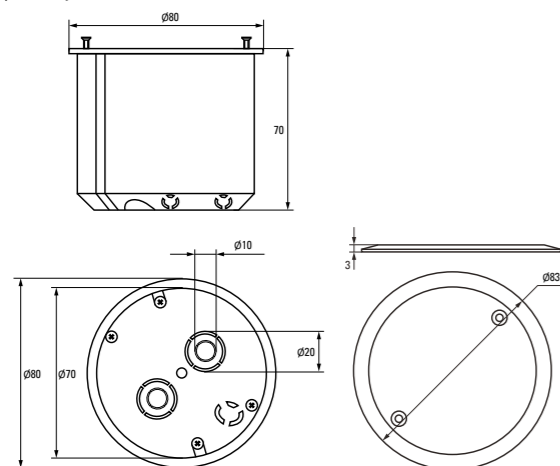

Коробка установочная КМП-020-028