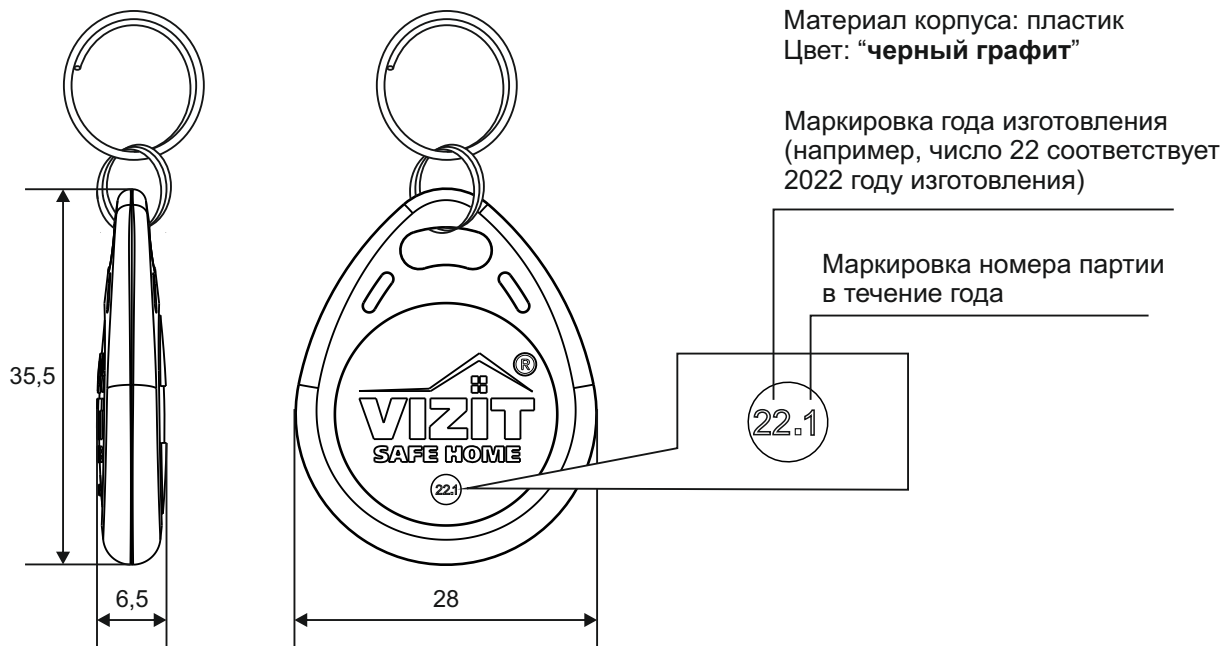

Для применения **VIZIT-RF7.1** в качестве ключа доступа необходимо его серийный номер записать в память домофона.

Ключ **RF** предназначен для эксплуатации при температуре от минус **25** до плюс **70** °С.