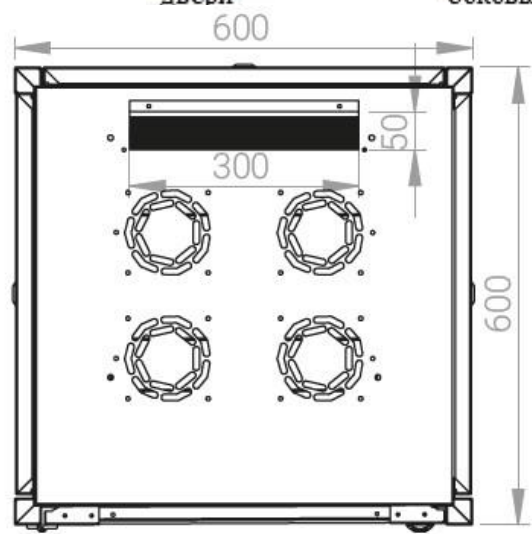

Ширина: 600 мм.

Глубина: 600 мм.

Максимальная/стандартная/минимальная полезная глубина: 540/370/125 мм

Высота U: 47

Комплектация передней двери: с тонированным ударопрочным стеклом.

Замок передней двери: усиленный точечный.

вид сбоку

вид спереди

30-50mm

вид сзади

вид спереди без
двери

вид сбоку без
боковых панелей

Макс./стандарт./мин.
расстояние для
размещения оборудования.

Быстросъемные
боковые и задняя
стенка с замком

Посадочное место под щеточный
кабельный ввод в комплекте

напольные шкафы 19", Ш600мм x Г600мм			
Описание	Габариты ШxГxВ	К-во в комплекте	*Высота в мм, общая без ножек и/или роликов, цоколя
Напольные шкафы 19" 47U, Ш600мм x Г600мм	600x600x2232	1	2202

Логистические данные

Высота, U	Исполнение передней двери	Габариты упаковки, ШxГxВ, мм	Вес нетто, кг	Вес брутто, кг
47	стекло	700x300x2300	72,8	85,3