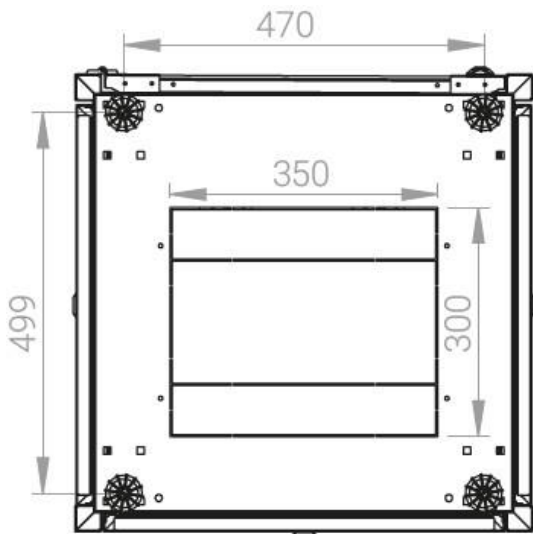

Ширина: 600 мм.

Глубина: 600 мм.

Максимальная/стандартная/минимальная полезная глубина: 540/370/125 мм

Высота U: 47

Комплектация передней двери: с тонированным ударопрочным стеклом.

Замок передней двери: усиленный точечный.

вид сбоку

вид спереди

30-50mm

вид сзади

вид спереди без
двери

вид сбоку без
боковых панелей

Макс./стандарт./мин.
расстояние для
размещения оборудования.

Быстросъемные
боковые и задняя
стенка с замком

Посадочное место под щеточный
кабельный ввод в комплекте

напольные шкафы 19", Ш600мм x Г600мм			
Описание	Габариты ШxГxВ	К-во в комплекте	*Высота в мм, общая без ножек и/или роликов, цоколя
Напольные шкафы 19" 47U, Ш600мм x Г600мм	600x600x2232	1	2202

Логистические данные

Высота, U	Исполнение передней двери	Габариты упаковки, ШxГxВ, мм	Вес нетто, кг	Вес брутто, кг
47	стекло	700x300x2300	72,8	85,3