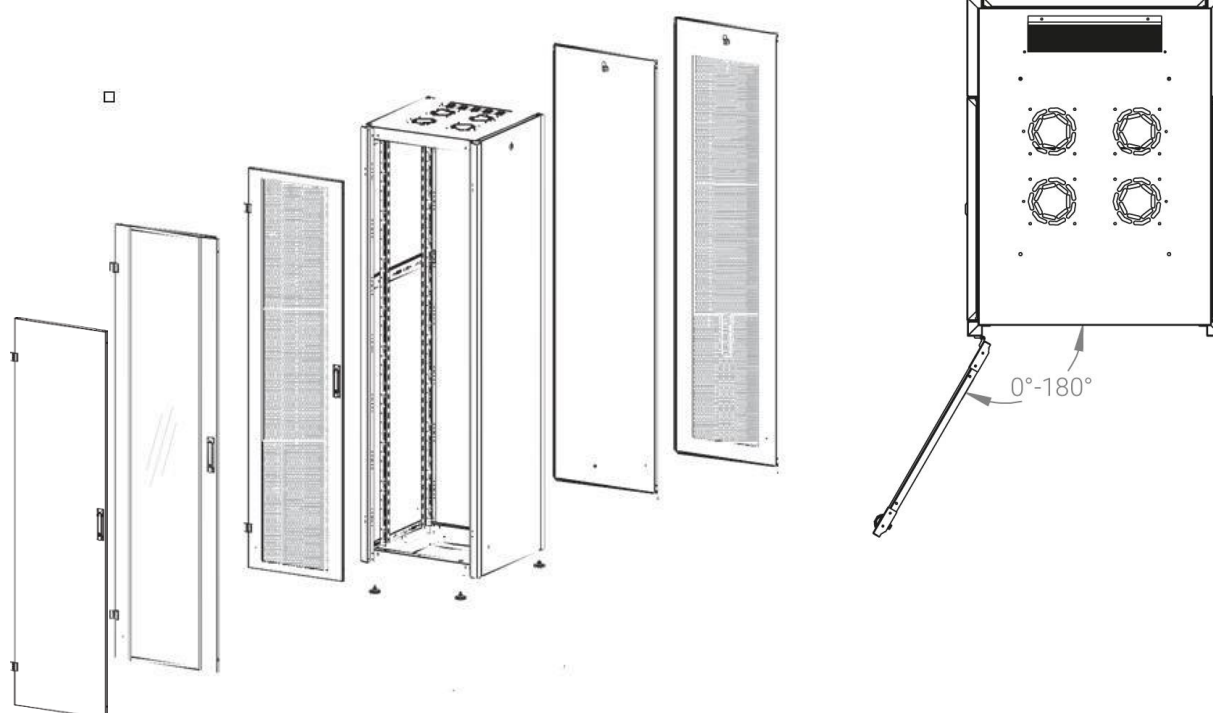

Ширина: 600 мм.

Глубина: 600 мм.

Максимальная/стандартная/минимальная полезная глубина: 540/370/125 мм

Высота U: 47

Комплектация передней двери: с тонированным ударопрочным стеклом.

Замок передней двери: усиленный точечный.

Совместимость ключей: полная, ключ подходит ко всем замкам всех типов шкафов DATAREX.

Степень защиты по IP: 20

Климатическое исполнение: от -10 до +75 °С УХЛ 4.2 по ГОСТ 15150–69

Цветовое исполнение: черный RAL 9005

Цвет вставки на стеклянных дверях: RAL 5026

В комплект поставки входит: комплект регулируемых опорных ножек; комплект проводов заземления; 4 шт. 19" оцинкованных монтажных направляющих; несущие вертикальные опорные продольные и поперечные части конструктива; передняя дверь; задняя стенка; боковые быстросъемные стенки; верх и дно шкафа; комплект крепежа для сборки; щеточный кабельный ввод в крыше; инструкция по сборке; паспорт на изделие.

Конструктив поставляется в разобранном виде в картонной упаковке. Количество мест: 1

*- У шкафов 600 x 600 на всех высотах идет предустановленный щеточный ввод в крыше.

** - У шкафов высотой до 32U не предусмотрена пара поперечных опорных направляющих