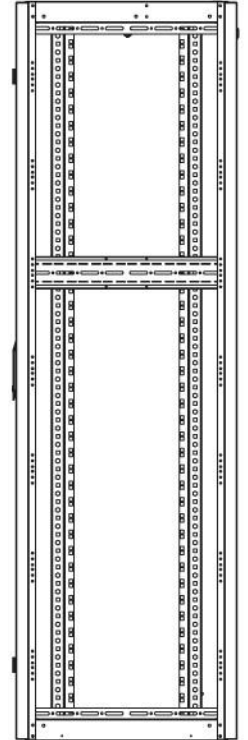

DATAREX

Паспорт
DR-700601

Шкаф напольный, телекоммуникационный 19", 47U 600x600, передняя дверь
стекло, задняя стенка сплошная, металл, черный

Распределенная нагрузка: до 600 кг на роликах, базовая 900 кг на опорных ножках.

вид сбоку

вид спереди

30-50mm

вид сзади

вид спереди без
двери

вид сбоку без
боковых панелей

Макс./стандарт./мин.
расстояние для
размещения оборудования.

Быстросъемные
боковые и задняя
стенка с замком

Посадочное место под щеточный
кабельный ввод в комплекте

напольные шкафы 19", Ш600мм x Г600мм			
Описание	Габариты ШxГxВ	К-во в комплекте	*Высота в мм, общая без ножек и/или роликов, цоколя
Напольные шкафы 19" 47U, Ш600мм x Г600мм	600x600x2232	1	2202

Логистические данные

Высота, U	Исполнение передней двери	Габариты упаковки, ШxГxВ, мм	Вес нетто, кг	Вес брутто, кг
47	стекло	700x300x2300	72,8	85,3