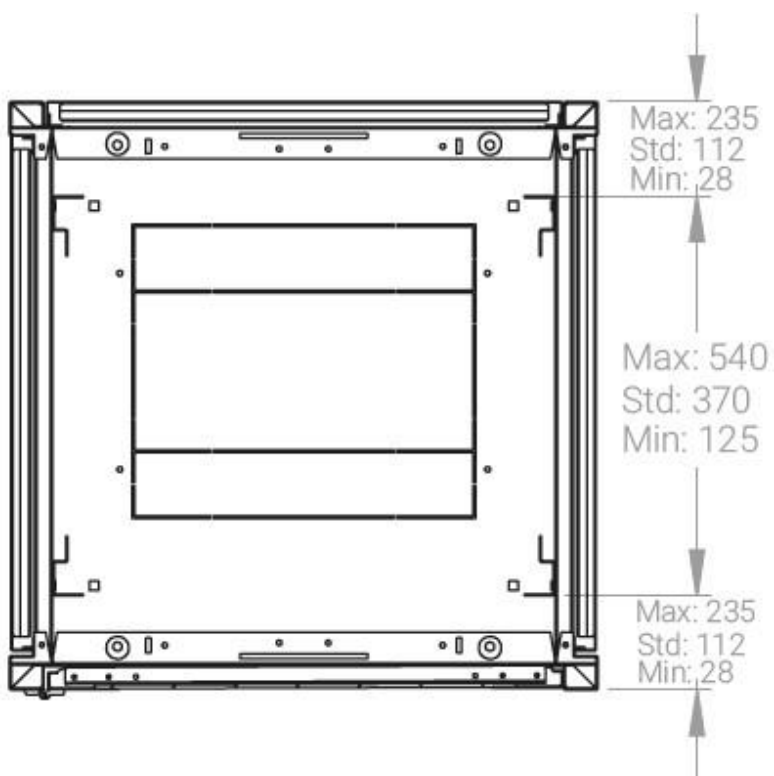

Ширина: 600 мм.

Глубина: 600 мм.

Максимальная/стандартная/минимальная полезная глубина: 540/370/125 мм

Высота U: 47

Комплектация передней двери: с тонированным ударопрочным стеклом.

Замок передней двери: усиленный точечный.

вид сбоку

вид спереди

30-50mm

вид сзади

вид спереди без
двери

вид сбоку без
боковых панелей

Макс./стандарт./мин.
расстояние для
размещения оборудования.

Быстросъемные
боковые и задняя
стенка с замком

Посадочное место под щеточный
кабельный ввод в комплекте

напольные шкафы 19", Ш600мм x Г600мм			
Описание	Габариты ШxГxВ	К-во в комплекте	*Высота в мм, общая без ножек и/или роликов, цоколя
Напольные шкафы 19" 47U, Ш600мм x Г600мм	600x600x2232	1	2202

Логистические данные

Высота, U	Исполнение передней двери	Габариты упаковки, ШxГxВ, мм	Вес нетто, кг	Вес брутто, кг
47	стекло	700x300x2300	72,8	85,3