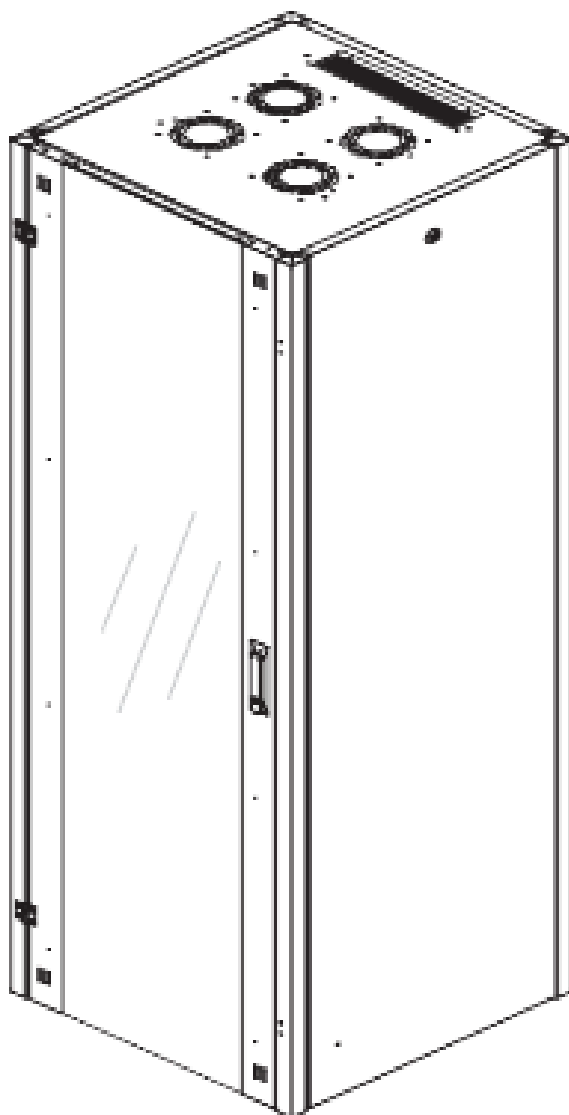

DATAREX

Паспорт
DR-700601

Шкаф напольный, телекоммуникационный 19", 47U 600x600, передняя дверь
стекло, задняя стенка сплошная, металл, черный

Распределенная нагрузка: до 600 кг на роликах, базовая 900 кг на опорных ножках.

Ширина: 600 мм.

Глубина: 600 мм.

Максимальная/стандартная/минимальная полезная глубина: 540/370/125 мм

Высота U: 47

Комплектация передней двери: с тонированным ударопрочным стеклом.

Замок передней двери: усиленный точечный.