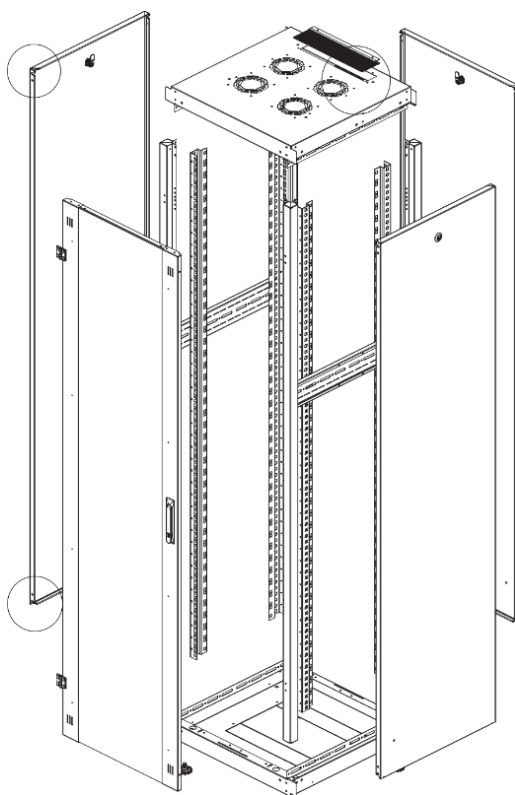

Ширина: 600 мм.

Глубина: 600 мм.

Максимальная/стандартная/минимальная полезная глубина: 540/370/125 мм

Высота U: 47

Комплектация передней двери: с тонированным ударопрочным стеклом.

Замок передней двери: усиленный точечный.

вид сбоку

вид спереди

30-50mm

вид сзади

вид спереди без
двери

вид сбоку без
боковых панелей

Макс./стандарт./мин.
расстояние для
размещения оборудования.

Быстросъемные
боковые и задняя
стенка с замком

Посадочное место под щеточный
кабельный ввод в комплекте

напольные шкафы 19", Ш600мм x Г600мм			
Описание	Габариты ШxГxВ	К-во в комплекте	*Высота в мм, общая без ножек и/или роликов, цоколя
Напольные шкафы 19" 47U, Ш600мм x Г600мм	600x600x2232	1	2202