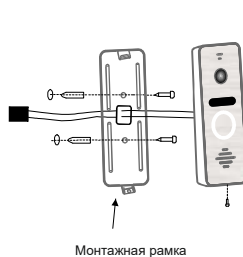

СХЕМА МОНТАЖА ВЫЗЫВНОЙ ПАНЕЛИ

Монтаж с угловым кронштейном