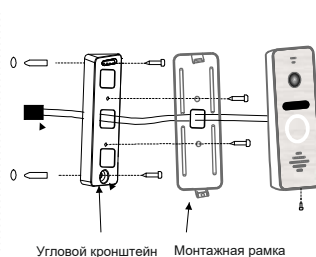

Накладной монтаж

Выберите место для установки вызывной панели с учетом рекомендаций приведенных на рисунке.