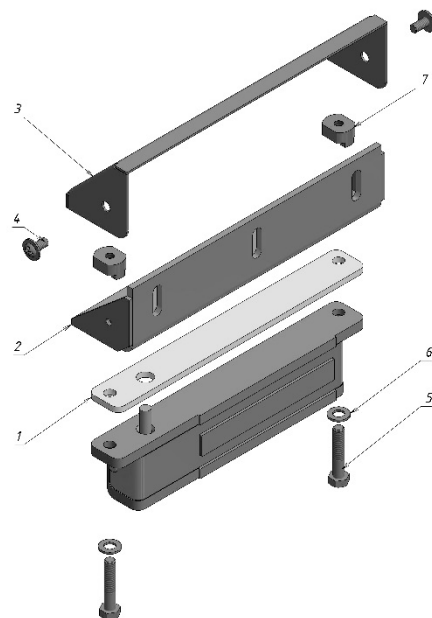

МК AL- 150PR
МОНТАЖНЫЙ КОМПЛЕКТ

150M.000 PЭ
Руководство по эксплуатации

Монтажный комплект МК AL-150PR предназначен для крепления электромагнитных замков AL-150 Premium и AL-180FB на L-уголке с декоративным кожухом в цвет замка.

Цветовое исполнение комплекта: серый (RAL 9006), белый (RAL 9016), коричневый (RAL 8017).

1 Комплект поставки

В комплект поставки входят (рисунок 1):

- планка M150 (1) 1 шт.
- угольник (2) 1 шт.
- декоративный кожух (3) 1 шт.
- винт M4x8 (п/к. с фл.) (4) 2 шт.
- комплект крепежа:
 - болт M5x20 (5) 2 шт.
 - шайба 5 (6) 2 шт.
 - втулка (7) 2 шт.
- паспорт 1 шт.
- упаковочная коробка 1 шт.

Угольник (2), кожух (3), и винты (4) поставляются в собранном виде.

Рисунок 1 – Комплект поставки МК AL-150PR

2 Указания по монтажу

Комплект состоит из угольника, планки, декоративного кожуха и элементов крепежа корпуса замка (болт M5x20, втулка, шайба).

Габаритно-присоединительные размеры крепежного угольника (без замка) показаны на рисунке 2.

Угольник (3) монтируется на дверную коробку и закрывается декоративным кожухом (2) в цвет замка.

Крепеж угольника к дверной коробке в комплект поставки не входит.