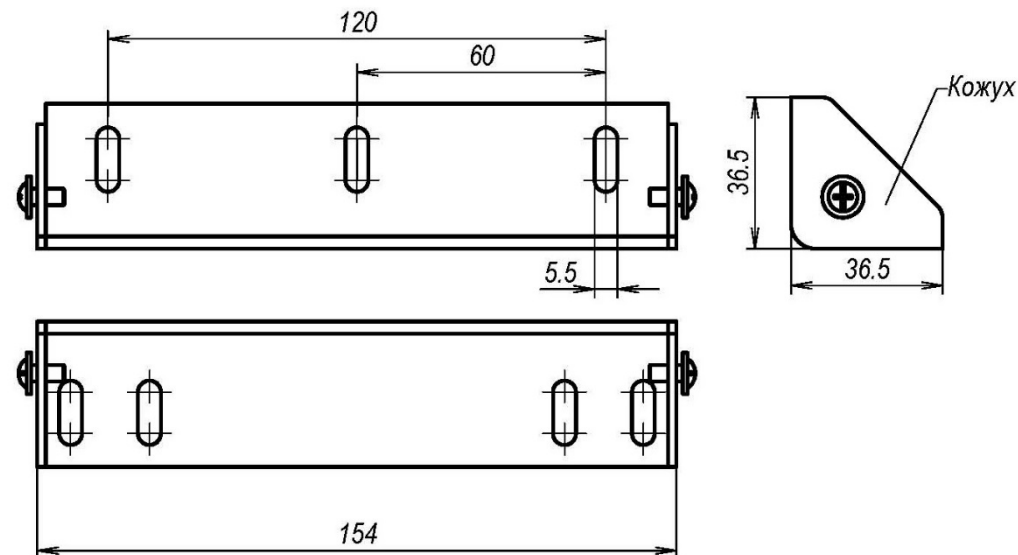

Рисунок 2 – Габаритный чертеж комплекта МК AL-150PR

3 Условия хранения

Монтажный комплект МК AL-150PR подлежит хранению в отапливаемых и вентилируемых помещениях при температуре от 5 до 40°C при относительной влажности воздуха до 80% в упаковке поставщика.

МК AL-150PR
Монтажный комплект

Дата приемки ОТК

Штамп ОТК

Производитель: ООО «ЭКСКОН»
111024, Москва, 1-ая ул. Энтузиастов д.3 стр.1
Телефон/Факс: +7 (495) 737-06-62
www.alerlock.ru,
e-mail: info@alerlock.ru