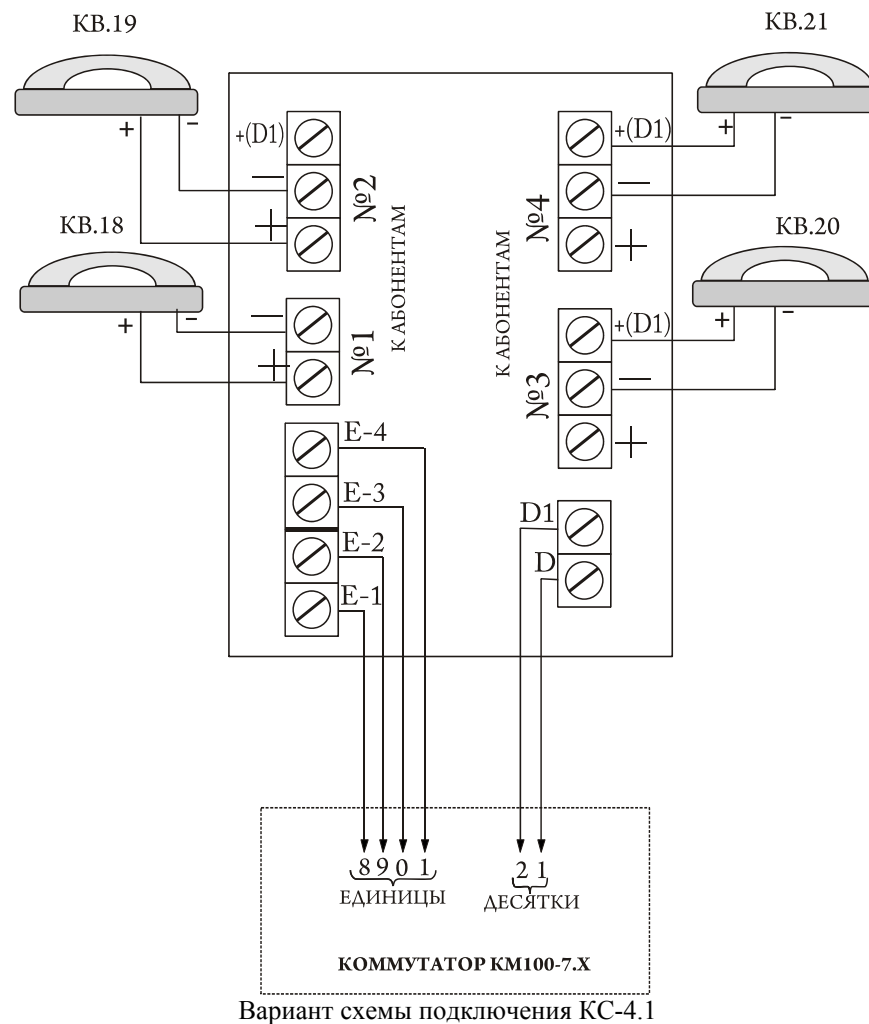

Краткие технические характеристики.

Количество подключаемых абонентских пультов	до 4
Диапазон рабочих температур	(-10...+40)°С
Относительная влажность	не более 90%
Габаритные размеры, мм, не более	136x80x30
Масса, кг, не более	0,09

Комплектность.

Коробка соединительная КС-4.1	1 шт.
Паспорт	1 шт.
Коробка упаковочная	1 шт.

Свидетельство о приемке.

Изделие КОРОБКА СОЕДИНИТЕЛЬНАЯ КС-4.1
Заводской номер _____
Признан годным к эксплуатации.
Дата выпуска _____
Подпись лица ответственного за приемку _____ М.П. _____

Гарантийный талон.

Фирма несет гарантийные обязательства по поставляемому оборудованию в течение одного года со дня продажи.
На механические повреждения оборудования гарантия не распространяется.
Дата продажи _____ М.П. _____

Сведения о рекламациях.

Заполняет эксплуатационная служба:

Наименование организации _____
Дата установки на объект _____
Дата отказа _____
Описание неисправностей _____
Дата заполнения _____

Заполняет ремонтная служба:

Обнаруженные неисправности, механические повреждения _____
Ремонтные работы _____
Изделие отремонтировал _____ дата ремонта _____
Проверил _____

Вид ремонта: гарантийный/платный

Стоимость ремонта _____
Накладные расходы _____
Сумма _____

Вариант схемы подключения КС-4.1