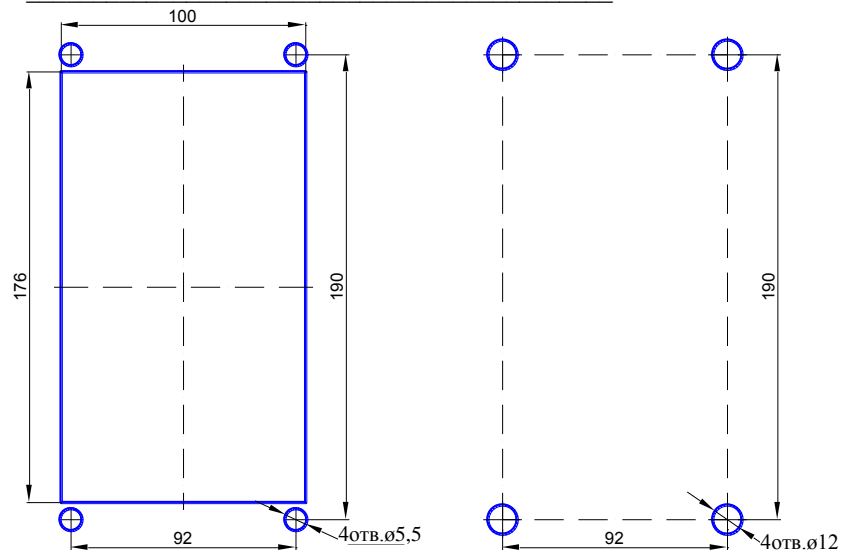

Сумма _____

а)

б)

Рис1. Разметка под крепление DP305-TDC22 а) снаружи; б) изнутри.

Служба
технической
поддержки
тел. +7 (812) 326 15 52
E-mail:
support.tech@eltis.com

Производитель: ЭЛТИС, Россия

**ЭЛТИС ТРЕЙДИНГ
ПЕТЕРБУРГ,**
197101, Россия,
г. Санкт-Петербург,
Петроградская наб.,
д.34, литер «А»
Тел:+7 (812) 326 93 46
E-mail: led@eltis.com