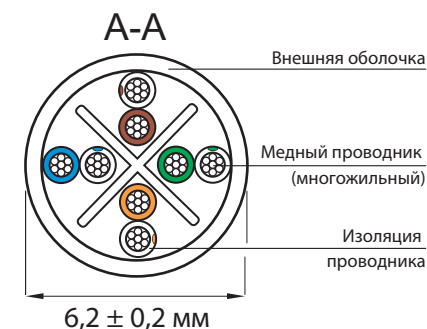

Диаметр  
этикетки  
Ø20mm

Полиэтиленовая  
упаковка

P1	P2	T568B Стандарт
1	1	Бело-оранжевый
2	2	Оранжевый
3	3	Бело-зеленый
6	6	Зеленый
4	4	Синий
5	5	Бело-синий
7	7	Бело-коричневый
8	8	Коричневый

### Характеристики

Категория: 6  
Исполнение: неэкранированное, UTP  
Формат разъемов: RJ45/8p8c  
Диаметр кабеля:  $6,2 \pm 0,2$  мм  
Конструкция кабеля: 4x7x0,20 мм (24 AWG)

①	Маркировка: Cabeus PC-UTP-RJ45-Cat.6-LSZH Patch Cord.
	Кабель: cat.6-LSZH UTP 4x7x0,20 мм (24 AWG)
②	Оболочка LSZH, диаметр кабеля: $6,2 \pm 0,2$ мм
③	Заливной колпачок: ПВХ
④	Вилка RJ45: поликарбонат, cat.6, 8p8c, контакты покрытые золотом