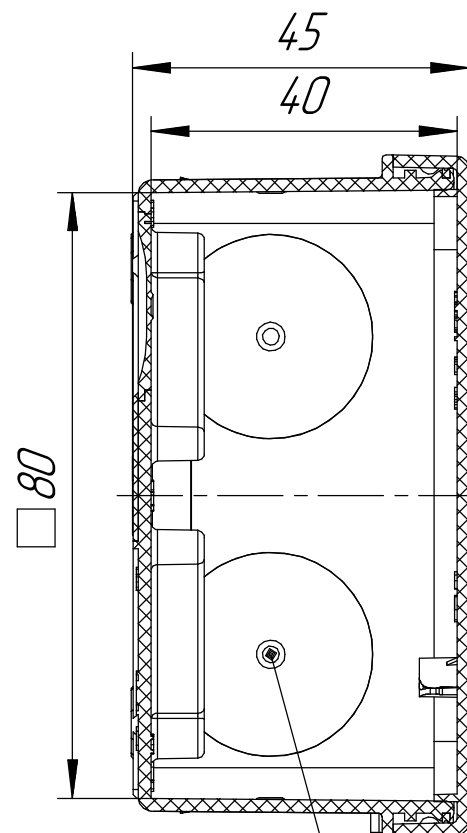

Промрукав  
Русский производитель электрики

*Вводное отверстие под кабель  
или трубу диаметром не более 16 мм*

*Вводные отверстия под кабель  
или трубу диаметром не более 20 мм  
8 шт*

*Коробка распределительная 60-0210 для прямого монтажа двухкомпонентная безгалогенная (HF) 80x80x40*