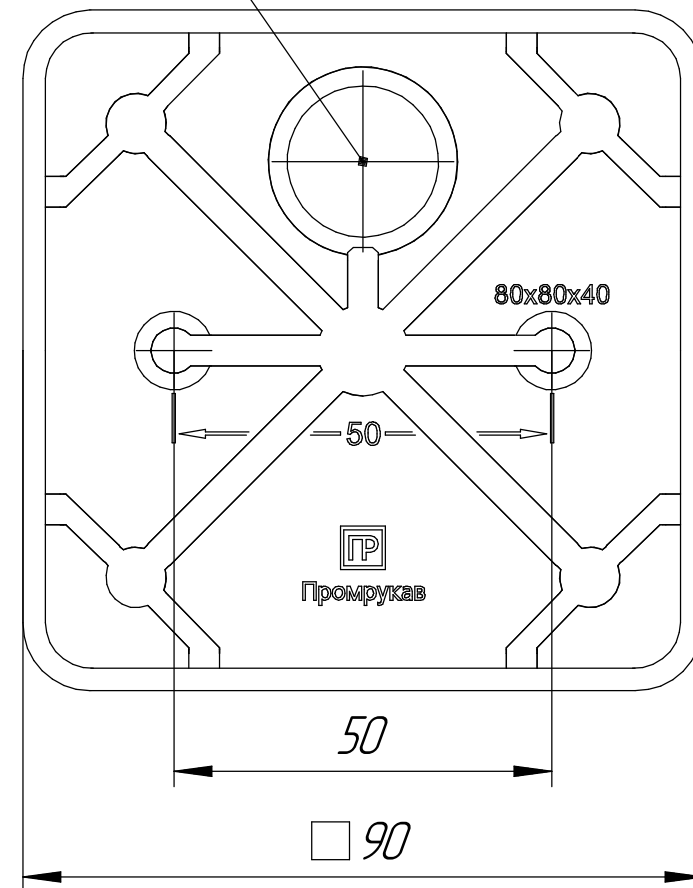

Промрукав  
Русский производитель электрики

*Вводное отверстие под кабель  
или трубу диаметром не более 16 мм*

*Вводные отверстия под кабель  
или трубу диаметром не более 20 мм  
8 шт*

*Коробка распределительная 60-0210 для прямого монтажа двухкомпонентная безгалогенная (HF) 80x80x40*