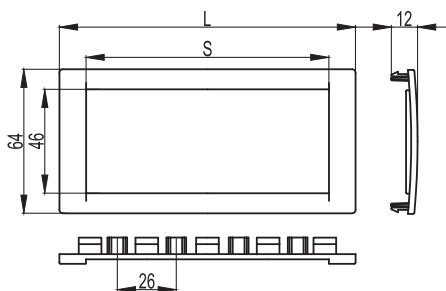

Рамка универсальная для электроустановочных изделий

Назначение:

- монтаж электроустановочных изделий серий "Brava", "Viva" и 45x45 мм в пластиковые корпуса "In-liner Front", алюминиевые корпуса и колонны "In-liner Aero", напольные башенки BUS.

Характеристики:

- материал – АБС-пластик;
- универсальная – устанавливается поверх любого из каркасов F0000M, F0000MB, F0000A, F0000L;
- 2-модульная рамка устанавливается поверх одного 2-модульного каркаса;
- 4-модульная рамка – поверх двух 2-модульных каркасов;
- 6-модульная рамка – поверх трех 2-модульных каркасов.

Кол-во модулей	Размеры, мм		Вес, кг/шт.	Цвет	Код
	L	S			
2	77	54	0,009	белый	F00011
				черный	F00011B
				серебристый металл	F00011G
4	130	107	0,016	белый	F00013
				черный	F00013B
				серебристый металл	F00013G
6	184	161	0,020	белый	F00015
				черный	F00015B
				серебристый металл	F00015G