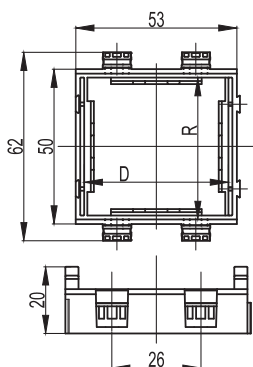

Каркас на 2 модуля для монтажа электроустановочных изделий

Назначение:

- монтаж электроустановочных изделий в пластиковые корпуса "In-liner Front", напольную башенку BUS, алюминиевые корпуса и колонны "In-liner Aero".

Характеристики:

- материал – АБС-пластик;
- с двух внешних сторон имеются замки для соединения одинаковых каркасов в ряд и для использования под одной сплошной рамкой. При этом каркасы для разных серий ЭУИ между собой не соединяются, но могут монтироваться в ряд под одной рамкой.

Назначение	Электроустановочные изделия (ЭУИ)		Посадочные размеры, мм		Вес, кг/шт.	Цвет	Код
	стандарт ЭУИ	кол-во модулей	R	D			
Короба 90/2x50, 90x50, 110x50, 140x50, напольная башенка BUS, напольные лючки, алюминиевые колонны (сервисные стойки)	"Brava"	2	43	43	0,017	белый	F0000M
						черный	F0000MB
	"Viva"	2	45	50	0,011	белый	F0000A
						черный	F0000AB
						серый	F1000A
	45x45 мм	2	45	45	0,020	белый	F0000L

Кол-во модулей	Размеры, мм		Вес, кг/шт.	Цвет	Код
	L	S			
2	77	54	0,009	белый	F00011
				черный	F00011B
				серебристый металл	F00011G
4	130	107	0,016	белый	F00013
				черный	F00013B
				серебристый металл	F00013G
6	184	161	0,020	белый	F00015
				черный	F00015B
				серебристый металл	F00015G