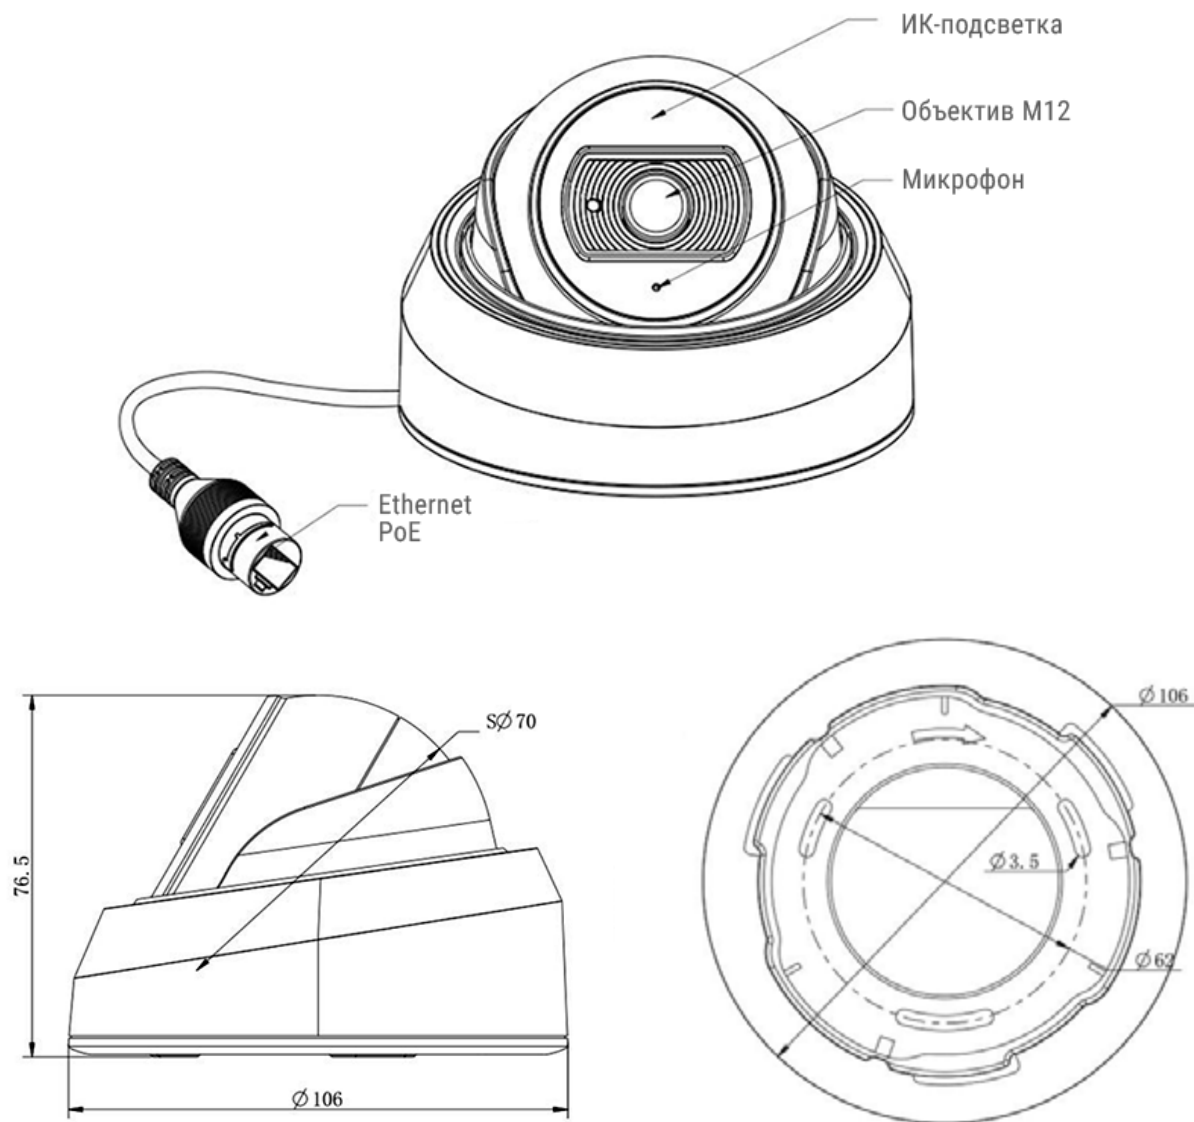

Аксессуары

MBF-WMD01

Кронштейн для
настенного крепления
Размер: 162x124x78 мм