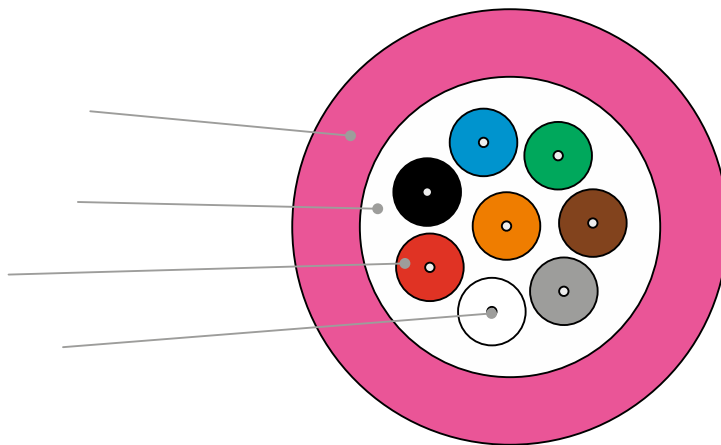

NMF-2IS- M4A-MG -2/4/8/12/16/24

NIKOMAX

50/125

OM4,

NMF-2IS-*xxx*M4A-MG

ISO/IEC 11801 OM4.

MM 50/125 OM4

NMF-2IS-008M4A-MG

8

50/125,

OM4,

	1	2	3	4	5	6	7	8	9	10	11	12	13	14	15	16	17	18	19	20	21	22	23	24
	Blue	Orange	Green	Brown	Grey	White	Red	Black	Yellow	Purple	Pink	Cyan	Dark Blue	Dark Orange	Dark Green	Dark Brown	Dark Grey	Dark White	Dark Red	Dark Black	Dark Yellow	Dark Purple	Dark Pink	Dark Cyan

NIKOMAX NMF-2IS-008M4A-MG 8xMULTI MODE 50/125 ISO/IEC 11801 OM4 PVC *YYYYYxxxM*
YYYYY- , *xxx* -

2000 .

NMF-2I S-xxxM4A-MG						
	2	4	8	12	16	24
	50/125 (Multi Mode)					
	ISO/IEC 11801 OM4					
	900 ± 25					
	-					
	-					
	4,0 ± 0,2	4,9 ± 0,2	5,5 ± 0,2	6,2 ± 0,2	7,3 ± 0,2	8,5 ± 0,2
	-					
	15,0	18,0	27,0	36,0	55,0	65,0
	10 Ø					
	440			660		
	100 /c					
	-20 +70 °C.			0 +70 °C.		
	-20 +70 °C.					
(),	450x400	600x400	650x400	800x600		
	1					

	850	1300
	2,3	0,6

	15	15	37,5	37,5
	2	100	100	100
	850	1300	850	1300
	1,0	1,0	0,5	0,5

	-				
				, 3	,
NMF-2IS-002M4A-MG	2	MM 50/125	-	0,08	34
NMF-2IS-004M4A-MG	4	MM 50/125	-	0,14	46
NMF-2IS-008M4A-MG	8	MM 50/125	-	0,14	56
NMF-2IS-012M4A-MG	12	MM 50/125	-	0,17	64
NMF-2IS-016M4A-MG	16	MM 50/125	-	0,34	125
NMF-2IS-024M4A-MG	24	MM 50/125	-	0,34	150