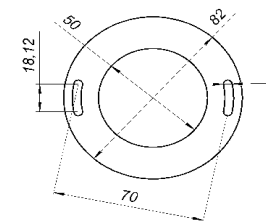

#### Эксплуатация:

Питание	12 В (DC) (версия PDC), PoE IEEE 802.3 af
---------	-------------------------------------------

Потребляемая мощность	До 5 Вт
Диапазон температур	От -40 до +50°C
Размеры (дхг)	Ø79x186 мм
Вес	385 г

## 6. Габаритный чертеж

Размеры указаны в мм.