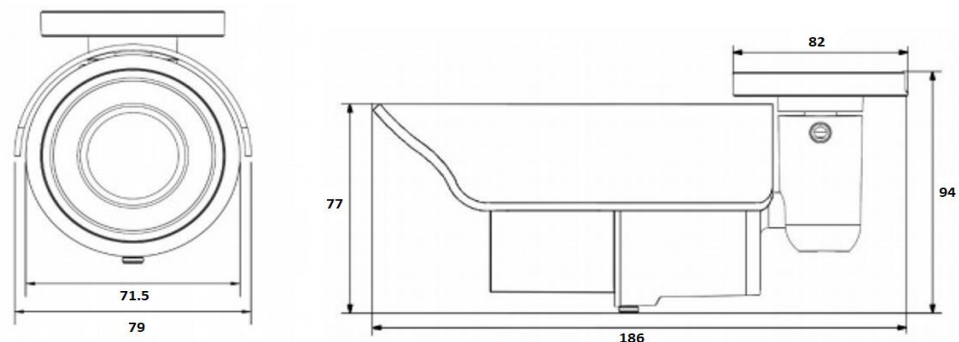

#### Эксплуатация:

Питание	12 В (DC) (версия PDC), PoE IEEE 802.3 af
---------	-------------------------------------------

Потребляемая мощность	До 5 Вт
Диапазон температур	От -40 до +50°C
Размеры (дхг)	Ø79x186 мм
Вес	385 г

## 3. Назначение.

IP-камера BD4780RCV предназначена для записи с разрешением до 5 Мп в форматах H.265, H.264 High Profile и MJPEG.

## 6. Габаритный чертеж

Размеры указаны в мм.