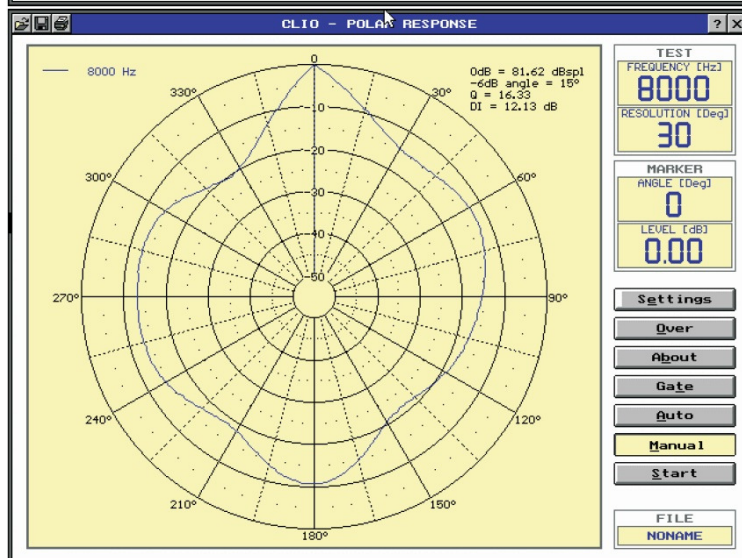

## Диаграмма направленности громкоговорителя на разных частотах

На 1 кГц

На 4 кГц

На 8 кГц