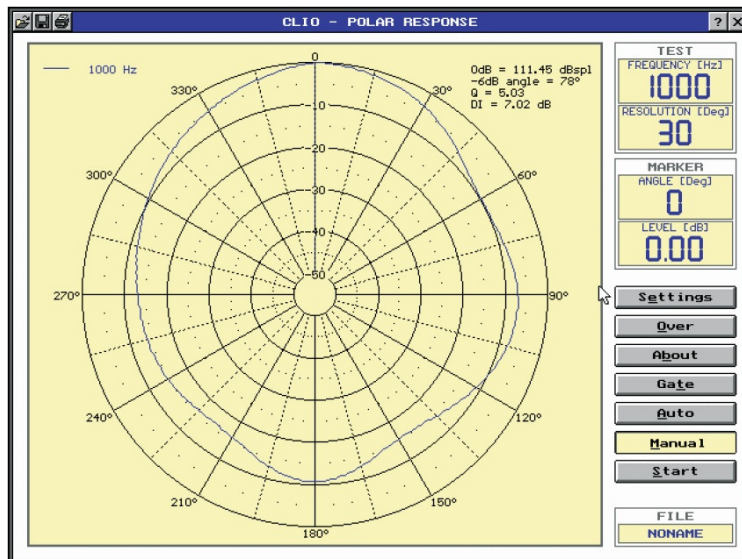

## Диаграмма направленности громкоговорителя на разных частотах

На 1 кГц

На 4 кГц

На 8 кГц