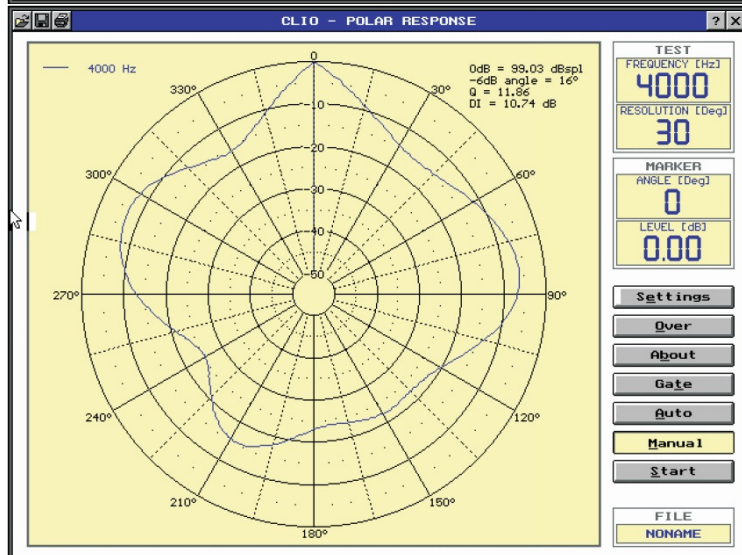

## Диаграмма направленности громкоговорителя на разных частотах

На 1 кГц

На 4 кГц

На 8 кГц