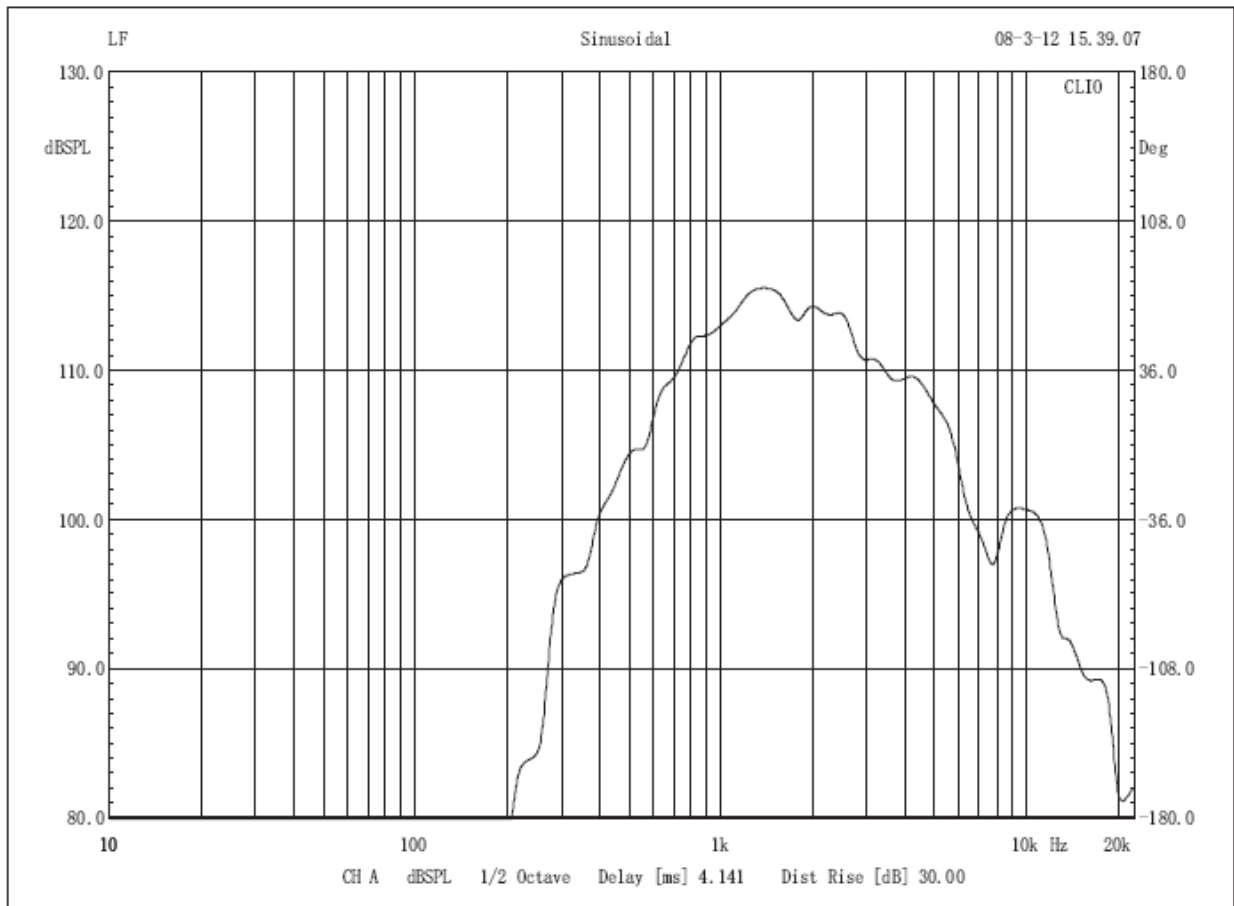

Амплитудно частотные характеристики громкоговорителя