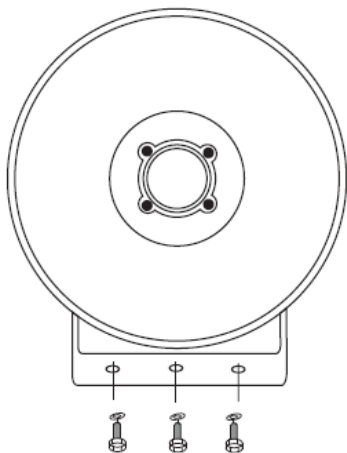

Особенности функционирования

Данный громкоговоритель снабжен трансформатором. В режиме трансформаторного согласования, подключается к высоковольтному выходу трансляционного усилителя. Для увеличения мощности может использоваться несколько громкоговорителей, которые подключаются к выходу усилителя или коммутатора (селектора) параллельно. Суммарная мощность громкоговорителей не должна превышать мощности усилителя.

Подключение громкоговорителя

Рупорный громкоговоритель имеет встроенный трансформатор с отводами, для установки (градации) различных значений мощности:

Цвет провода	Выходная мощность (Вт) (W)
Белый (White)	30 Вт (W)
Зеленый (Green)	15 Вт (W)
Черный (Black)	COM (общий)

Габаритные размеры громкоговорителя