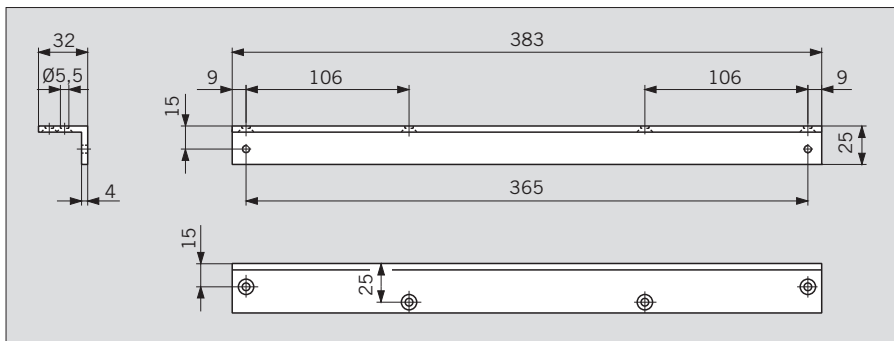

TS 90 IMPULSE EN 3/4

Sturzfutterwinkel / Angle bracket

WN 057263 45532, 07/13

Art. No. 100030xx

TS 90 Impulse EN 3

TS 90 Impulse EN 4

Änderungen vorbehalten
Subject to change without notice