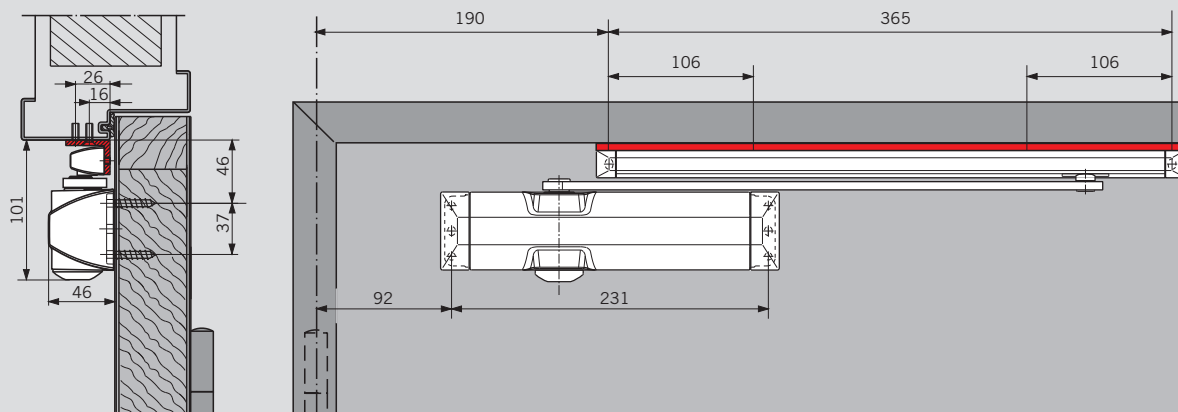

TS 90 IMPULSE EN 3/4

Sturzfutterwinkel / Angle bracket

WN 057263 45532, 07/13

Art. No. 100030xx

TS 90 Impulse EN 3

TS 90 Impulse EN 4

Änderungen vorbehalten
Subject to change without notice