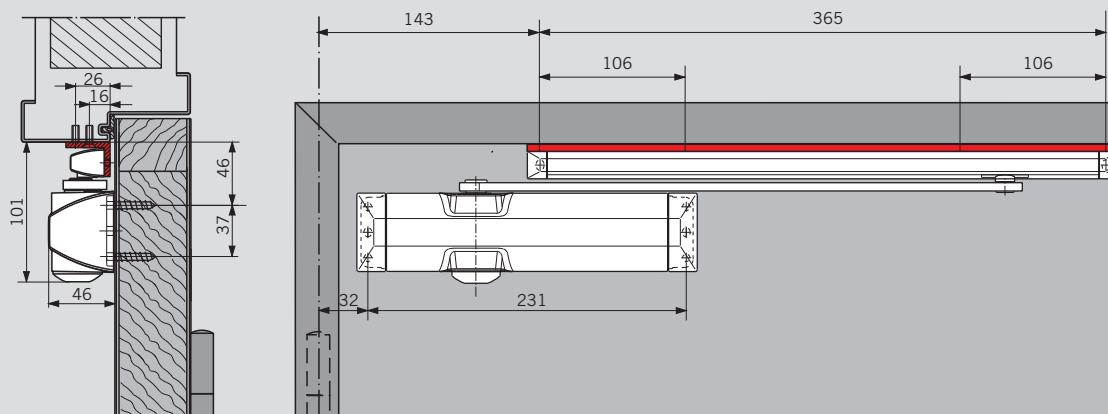

TS 90 IMPULSE EN 3/4

Sturzfutterwinkel / Angle bracket

WN 057263 45532, 07/13

Art. No. 100030xx

TS 90 Impulse EN 3

TS 90 Impulse EN 4

Änderungen vorbehalten
Subject to change without notice