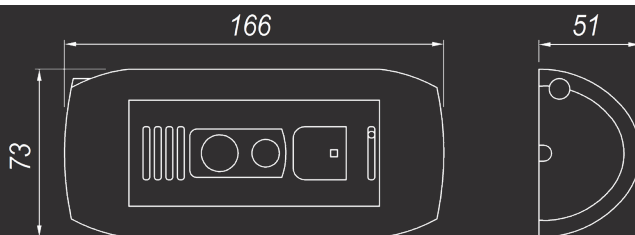

- 1 - Датчик освещенности
- 2 - Микрофон
- 3 - Видеокамера
- 4 - ИК-подсветка
- 5 - Кнопка вызова
- 6 - Динамик
- 7 - Рамка кронштейна

ОБЩИЕ ХАРАКТЕРИСТИКИ		ИК-ПОДСВЕТКА	
Модель	DS07P-LP	ИК-светодиоды	850 нм, светодиод третьего поколения
Сенсор	2 Мп, КМОП 1/2.8" SONY Starvis, День/Ночь	Рабочая дальность	До 10 м
	Прогрессивное сканирование	Угол	60°
Размер сенсора	1/2.8"	Управление	По датчику освещенности / вручную / по расписанию
Чувствительность	0.005 лк (день)/ 0.001 лк (ночь)/ 0 лк (ИК вкл.)	СЕТЬ	
ИК-фильтр	Электромеханический	Интерфейсы	10BASE-T/100BASE-TX
Режимы ИК-фильтра	По датчику, по видеосигналу, по расписанию	Сетевые протоколы	TCP/IP, IPv4/v6, SIP, PPTP, HTTP, HTTPS, FTP, SMTP, DNS, DDNS, DHCP, PPPoE, RTP, RTSP, SSL, NFS, RTSP, UPnP, UDP, NTP, ONVIF Profile S, Modbus TCP, Camdrive, IGMP, ICMP, ARP
Электронный затвор	1/25 - 1/8000 с (автоматически, вручную)	Безопасность	Многоуровневый доступ пользователей с защитой паролем
WDR	Аппаратный (2xWDR до 120 дБ)	Соединение	DHCP, статический адрес
Шумоподавление	SmartNR	SIP	
	2DNR (3 предустановки)	Версия	2.0
	3DNR (регулировка уровня)	SIP-линии	Две независимые
Направление обзора	Регулировка угла поворота от -45° до 45°	Кол-во абонентов	5
Мелодии звонка	Сменные (устанавливаются пользователем)	Открытые двери	DTMF: RFC2833, SIP INFO, in-band
Дополнительно	Вызов экстренных служб	Работа за NAT	Поддержка STUN
ОБЪЕКТИВ		РАЗЪЕМЫ	
Фокусное расстояние	3.6 мм; мин. расстояние фокусировки 0.2 м	Вызывная панель	RJ-45, разъем для установки карты памяти (внутри корпуса)
Угол обзора	85° (по горизонтали)	Тревожный выход	1 канал (нормально открытый)
	56° (по вертикали)	ЭКСПЛУАТАЦИЯ	
ВИДЕО		Питание	PoE IEEE 802.3 af (Class 0)
Видеопоток	H.264 Baseline Profile/Main Profile/High Profile, Motion JPEG (двойное кодирование)	Энергопотребление	5 Вт
Разрешение	Основной поток: 1280x1080 (Full HD), 1280x720 (HD) Альтер. поток: 704x576, 640x360, 480x268, 320x176	Рабочая температура	От -45 до +50°C
Скорость кадров	H.264/Motion JPEG: до 25 к/с для всех разрешений	Класс защиты	IP54
Скорость потока	от 32 кбит/с до 16 Мбит/с	Габаритные размеры	73x166x51 мм (без кронштейна)
Изображение	Яркость, контрастность, оттенок, резкость, насыщенность, гамма-коррекция, переворот, поворот, маска приватности, отражение, АРУ, антитуман, коррекция линзы, BLC, HLC, Синхронизация с источником света	Вес (нетто)	570 г
Баланс белого	Авто / Вручную	Материал корпуса	Металл
Экранное меню	Название, время/дата, день недели, скорость потока, частота кадров, количество подключений	Цвет (на выбор)	Черный (матовый) Серый "металлик"
РАСПОЗНАВАНИЕ НОМЕРОВ		Дополнительно	Антивандалный корпус
Видеоаналитика	Распознавание автомобильных номеров регионов России, Беларусь, Казахстан, Украина	МИНИМАЛЬНЫЕ ТРЕБОВАНИЯ	
Дальность	До 5 метров	Сетевая карта	Да
База номеров	1000 номеров во встроенной памяти	Браузер	Internet Explorer 11.0 или выше
Допустимое отклонение	Горизонтальная ось - до 30° Вертикальная ось - до 30° Ось вращения - до 20°	ОС	Windows 10, 8, 7, Vista
Управление	1 релейный выход с током коммутации до 1А	Процессор	2.8 ГГц Intel или AMD
Зоны распознавания	1	ОЗУ	1 Гб (рекомендуется 2 Гб и выше)
АУДИО		Видеокарта	256 Мб
Аудио	Встроенные микрофон и динамик	КОМПЛЕКТ ПОСТАВКИ	
Компрессия	G.711 (a-law, u-law), G.726	Комплект поставки	Видеокамера с картой памяти MicroSDHC (4 Гб), Кронштейн (состоит из двух частей), Контроллер NC103P
Дополнительно	Дуплекс		с клеммным разъемом, Разъемы RJ-45 (2 шт.)
			Комплект крепежа
			Упаковочная тара