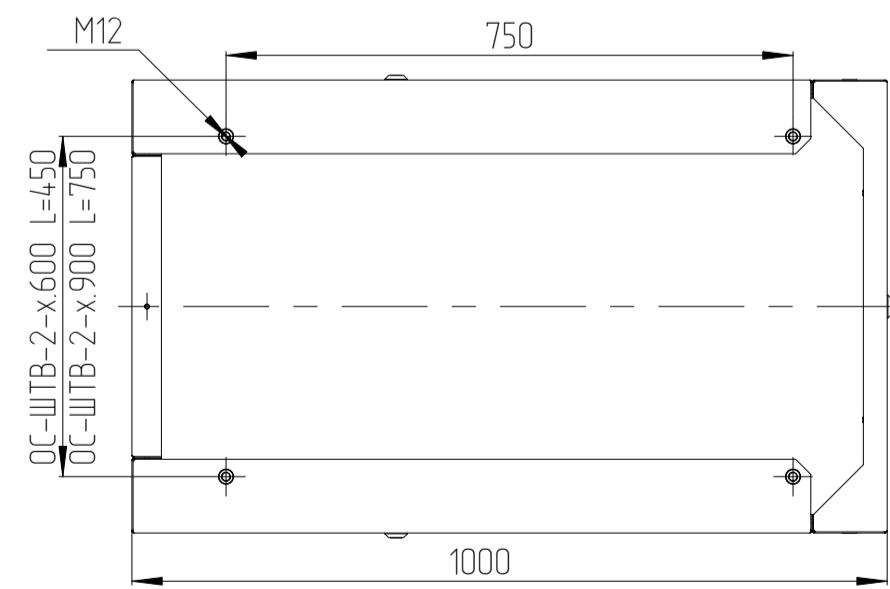

Цоколь ОС-ШТВ-2-300.600 и Цоколь ОС-ШТВ-2-300.900

Установка цоколя ОС-ШТВ-2-300.x на базовый цоколь 100мм:
11 винтов М6х12 + 6 гаек М6

Цоколь ОС-ШТВ-2-600.600 и Цоколь ОС-ШТВ-2-600.900

Установка цоколя ОС-ШТВ-2-300.x на базовый цоколь 100мм:
7 винтов М6х12 + 6 гаек М6