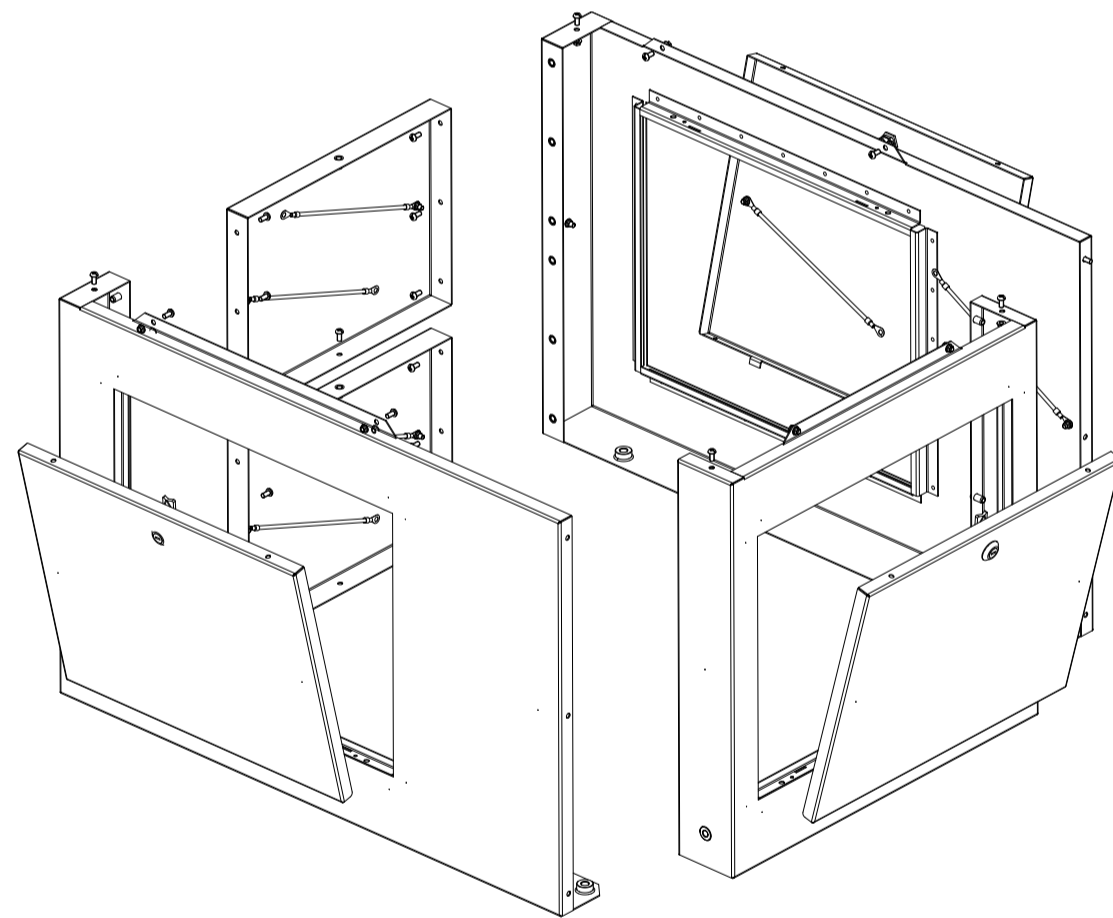

Цоколь ОС-ШТВ-2-300.600 и Цоколь ОС-ШТВ-2-300.900

Установка цоколя ОС-ШТВ-2-300.x на базовый цоколь 100мм:
11 винтов М6х12 + 6 гаек М6

Цоколь ОС-ШТВ-2-600.600 и Цоколь ОС-ШТВ-2-600.900

Установка цоколя ОС-ШТВ-2-300.x на базовый цоколь 100мм:
7 винтов М6х12 + 6 гаек М6