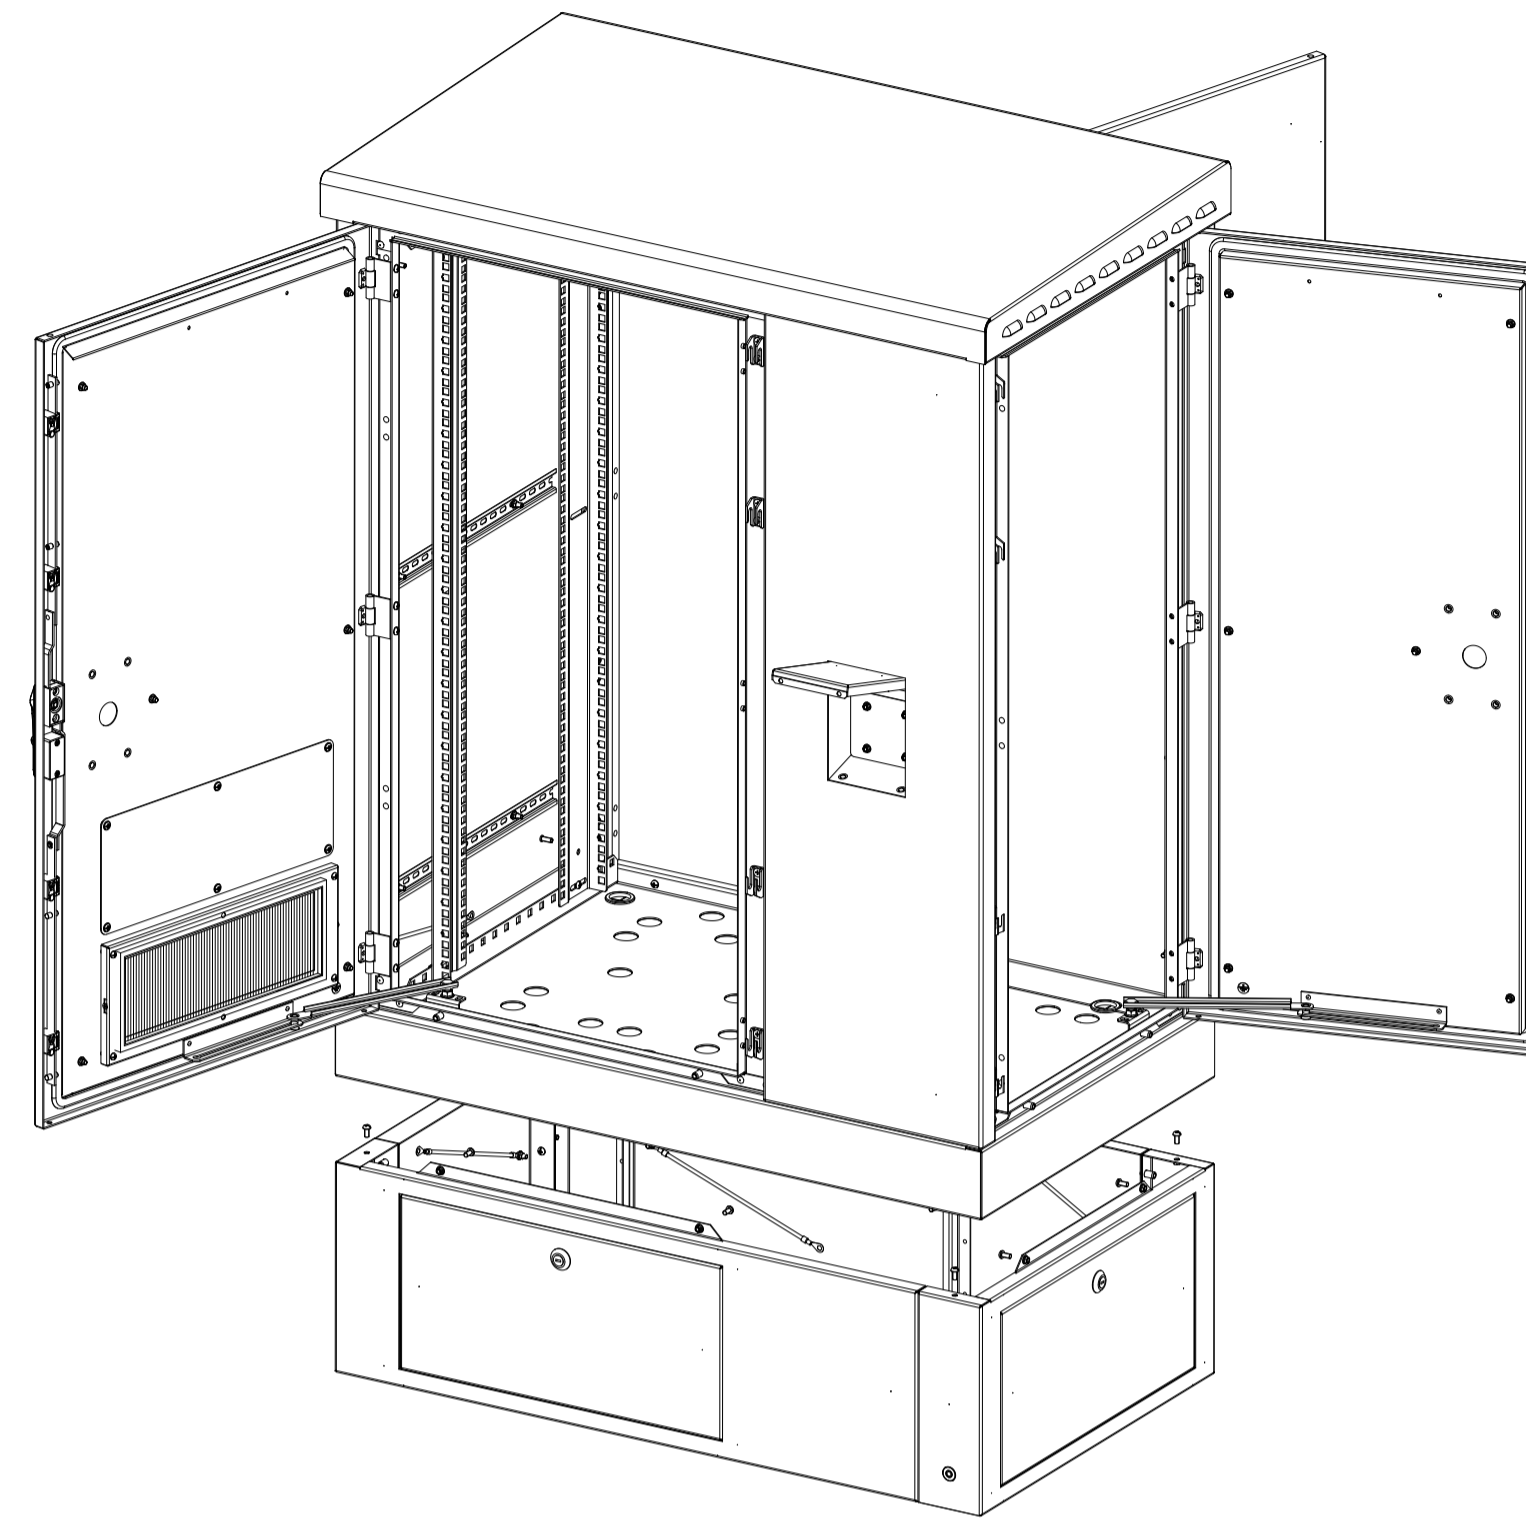

Цоколь ОС-ШТВ-2-300.600 и Цоколь ОС-ШТВ-2-300.900

Установка цоколя ОС-ШТВ-2-300.x на базовый цоколь 100мм:
11 винтов М6х12 + 6 гаек М6

Цоколь ОС-ШТВ-2-600.600 и Цоколь ОС-ШТВ-2-600.900

Установка цоколя ОС-ШТВ-2-300.x на базовый цоколь 100мм:
7 винтов М6х12 + 6 гаек М6