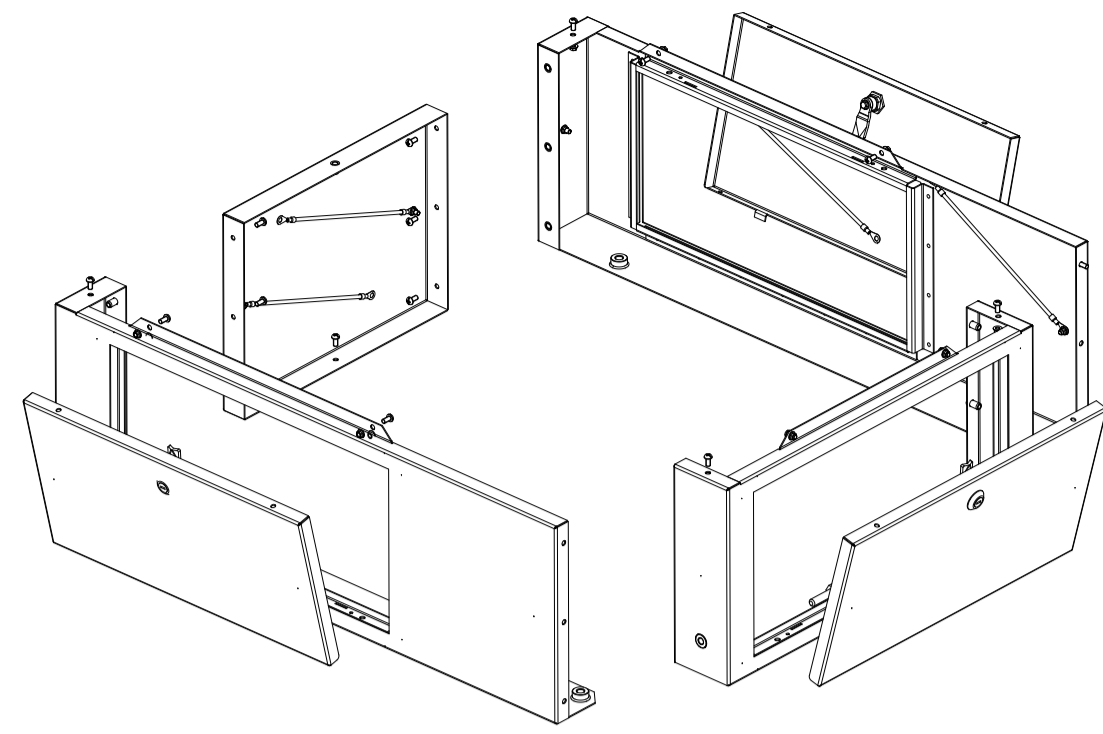

Цоколь ОС-ШТВ-2-300.600 и Цоколь ОС-ШТВ-2-300.900

Установка цоколя ОС-ШТВ-2-300.x на базовый цоколь 100мм:
11 винтов М6х12 + 6 гаек М6

Цоколь ОС-ШТВ-2-600.600 и Цоколь ОС-ШТВ-2-600.900

Установка цоколя ОС-ШТВ-2-300.x на базовый цоколь 100мм:
7 винтов М6х12 + 6 гаек М6