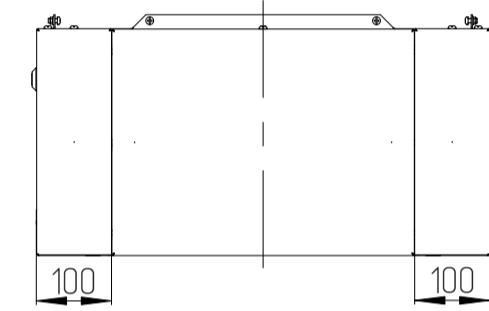

Цоколь ОС-ШТВ-2-300.600 и Цоколь ОС-ШТВ-2-300.900

Установка цоколя ОС-ШТВ-2-300.x на базовый цоколь 100мм:
11 винтов М6х12 + 6 гаек М6

Цоколь ОС-ШТВ-2-600.600 и Цоколь ОС-ШТВ-2-600.900

Установка цоколя ОС-ШТВ-2-300.x на базовый цоколь 100мм:
7 винтов М6х12 + 6 гаек М6