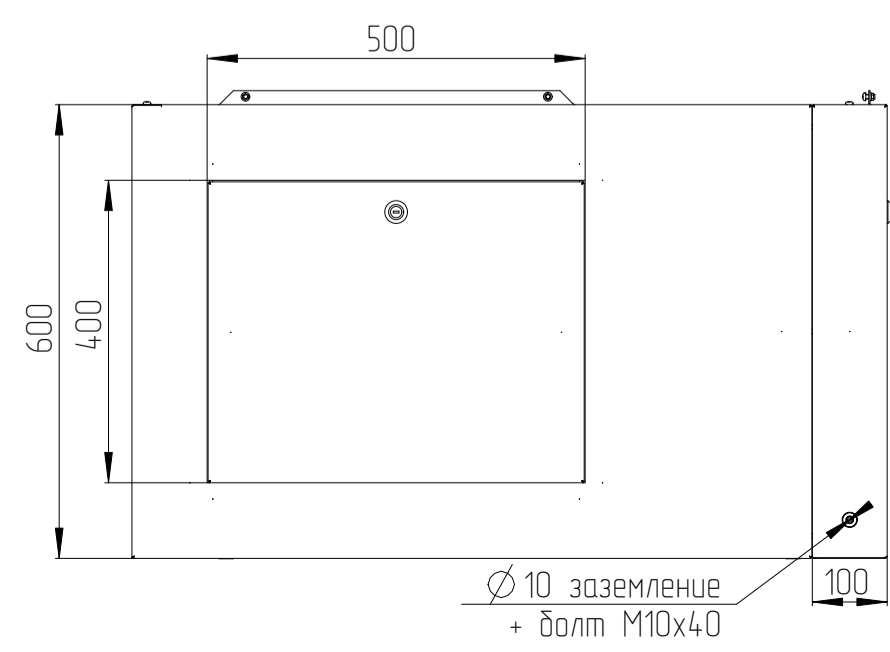

Цоколь ОС-ШТВ-2-300.600 и Цоколь ОС-ШТВ-2-300.900

Установка цоколя ОС-ШТВ-2-300.x на базовый цоколь 100мм:
11 винтов М6х12 + 6 гаек М6

Цоколь ОС-ШТВ-2-600.600 и Цоколь ОС-ШТВ-2-600.900

Установка цоколя ОС-ШТВ-2-300.x на базовый цоколь 100мм:
7 винтов М6х12 + 6 гаек М6