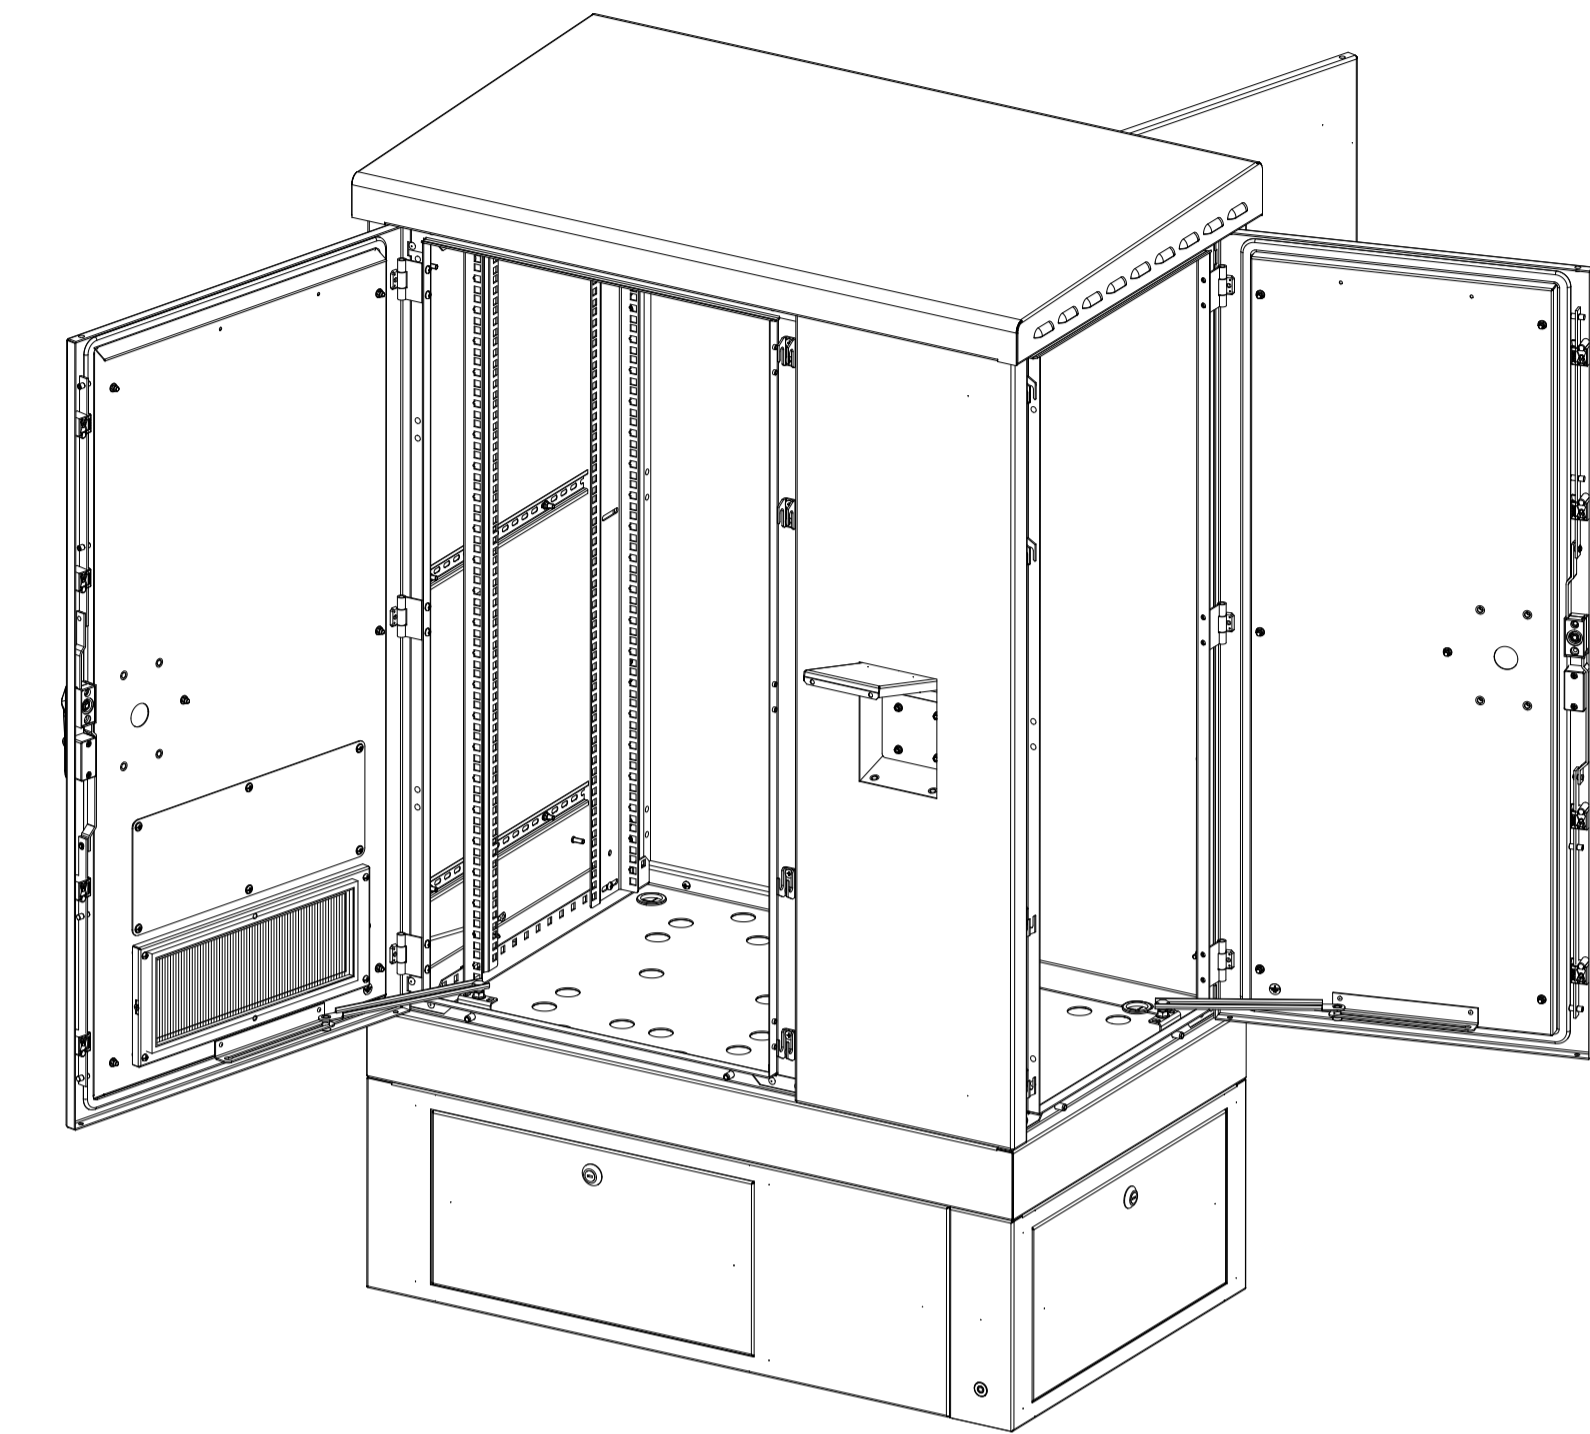

Цоколь ОС-ШТВ-2-300.600 и Цоколь ОС-ШТВ-2-300.900

Установка цоколя ОС-ШТВ-2-300.x на базовый цоколь 100мм:
11 винтов М6х12 + 6 гаек М6

Цоколь ОС-ШТВ-2-600.600 и Цоколь ОС-ШТВ-2-600.900

Установка цоколя ОС-ШТВ-2-300.x на базовый цоколь 100мм:
7 винтов М6х12 + 6 гаек М6