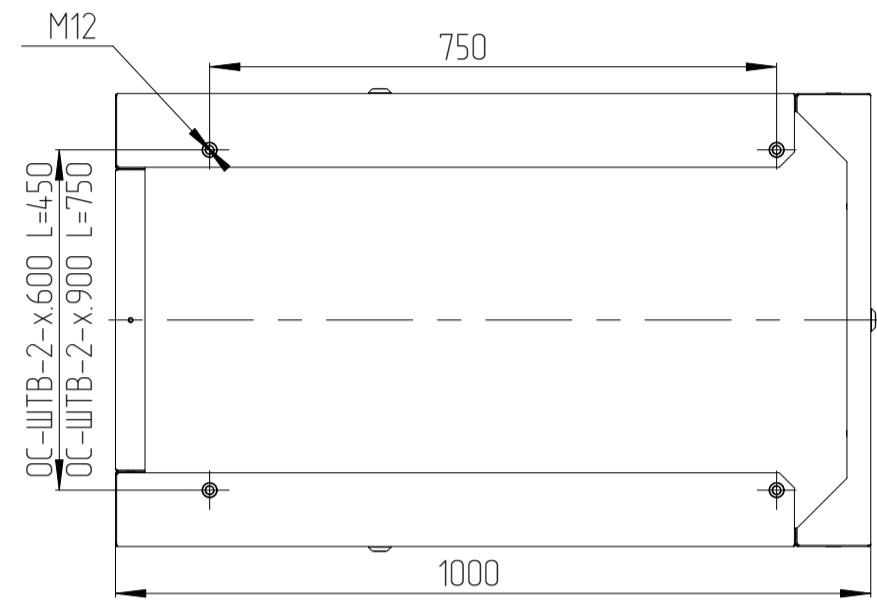

Цоколь ОС-ШТВ-2-300.600 и Цоколь ОС-ШТВ-2-300.900

Установка цоколя ОС-ШТВ-2-300.x на базовый цоколь 100мм:
11 винтов М6х12 + 6 гаек М6

Цоколь ОС-ШТВ-2-600.600 и Цоколь ОС-ШТВ-2-600.900

Установка цоколя ОС-ШТВ-2-300.x на базовый цоколь 100мм:
7 винтов М6х12 + 6 гаек М6