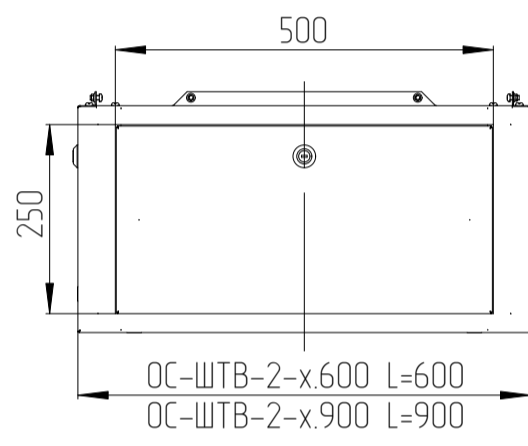

Цоколь ОС-ШТВ-2-300.600 и Цоколь ОС-ШТВ-2-300.900

Установка цоколя ОС-ШТВ-2-300.x на базовый цоколь 100мм:
11 винтов М6х12 + 6 гаек М6

Цоколь ОС-ШТВ-2-600.600 и Цоколь ОС-ШТВ-2-600.900

Установка цоколя ОС-ШТВ-2-300.x на базовый цоколь 100мм:
7 винтов М6х12 + 6 гаек М6