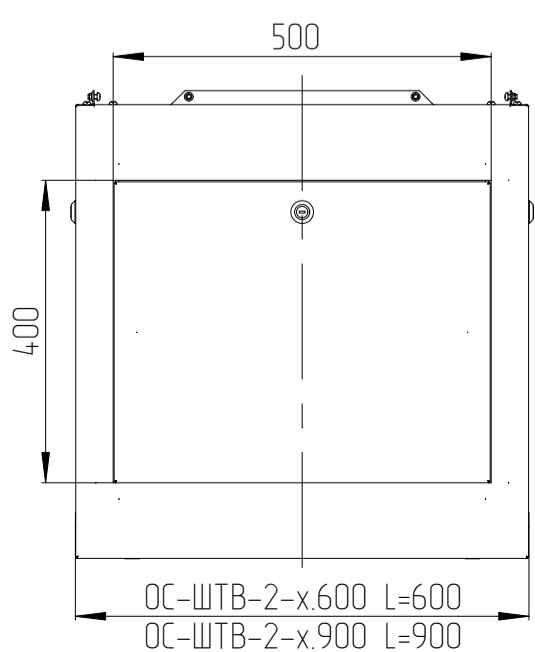

Цоколь ОС-ШТВ-2-300.600 и Цоколь ОС-ШТВ-2-300.900

Установка цоколя ОС-ШТВ-2-300.x на базовый цоколь 100мм:
11 винтов М6х12 + 6 гаек М6

Цоколь ОС-ШТВ-2-600.600 и Цоколь ОС-ШТВ-2-600.900

Установка цоколя ОС-ШТВ-2-300.x на базовый цоколь 100мм:
7 винтов М6х12 + 6 гаек М6