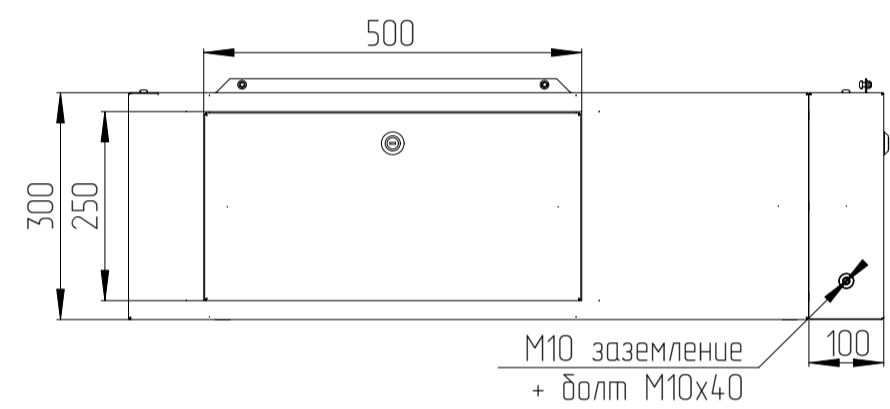

Цоколь ОС-ШТВ-2-300.600 и Цоколь ОС-ШТВ-2-300.900

Установка цоколя ОС-ШТВ-2-300.x на базовый цоколь 100мм:
11 винтов М6х12 + 6 гаек М6

Цоколь ОС-ШТВ-2-600.600 и Цоколь ОС-ШТВ-2-600.900

Установка цоколя ОС-ШТВ-2-300.x на базовый цоколь 100мм:
7 винтов М6х12 + 6 гаек М6