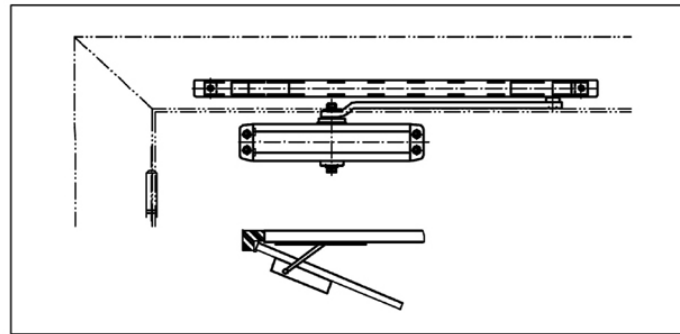

# Дверной доводчик E-605D

## Инструкция по установке на дверь

Установка на двери

Установка на коробке

Петля

**ВНИМАНИЕ!!!** Нарушение правил эксплуатации может привести к выходу из строя доводчика, в частности к вытеканию масла и поломке штанги. К этому приводит: длительная блокировка двери в открытом положении либо излишнее усилие, прикладываемое к двери в момент ее закрывания.