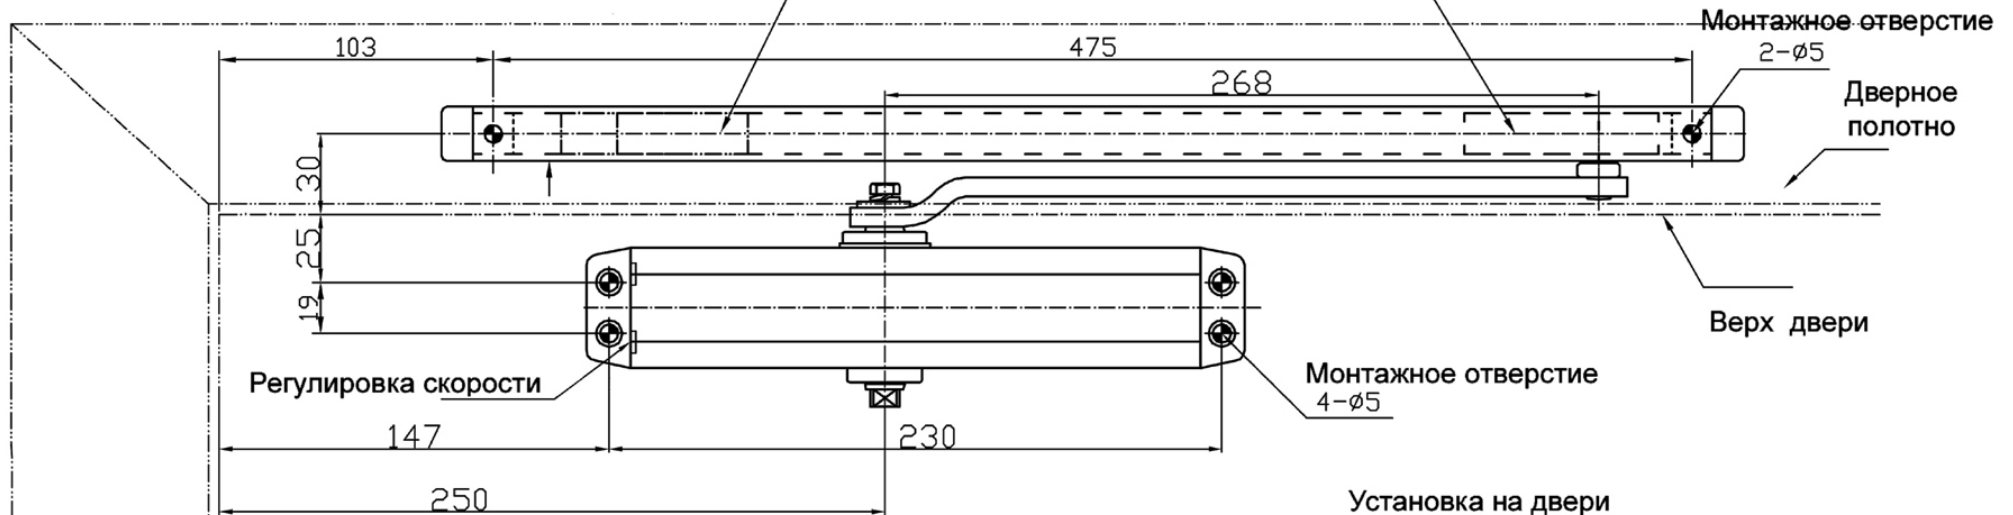

# Дверной доводчик E-605D

## Инструкция по установке на дверь

Установка на двери

Установка на коробке

Петля

**ВНИМАНИЕ!!!** Нарушение правил эксплуатации может привести к выходу из строя доводчика, в частности к вытеканию масла и поломке штанги. К этому приводит: длительная блокировка двери в открытом положении либо излишнее усилие, прикладываемое к двери в момент ее закрывания.