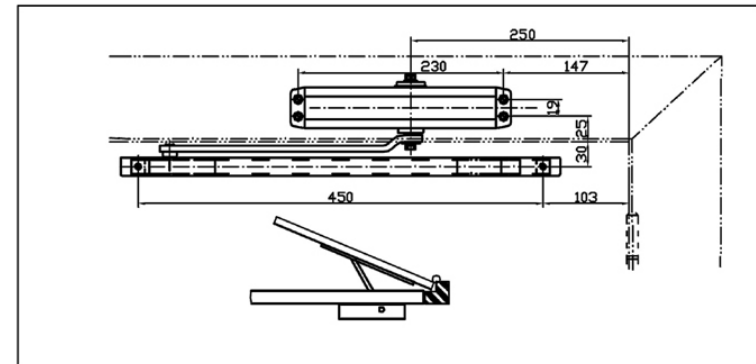

## Инструкция по установке на дверь

Установка на двери

Установка на коробке

Петля

**ВНИМАНИЕ!!!** Нарушение правил эксплуатации может привести к выходу из строя доводчика, в частности к вытеканию масла и поломке штанги. К этому приводит: длительная блокировка двери в открытом положении либо излишнее усилие, прикладываемое к двери в момент ее закрывания.