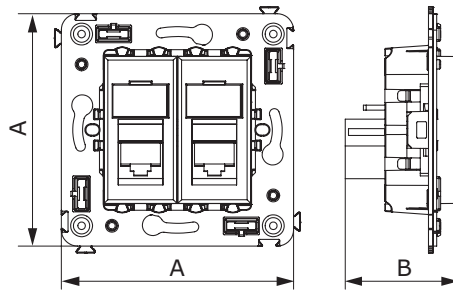

**Телефонная розетка одинарная RJ-11 для монтажа в стену**

**Назначение:**

- для монтажа в системы "In-liner Front" и "In-liner Aero";
- подключение телефонного кабеля к рабочему месту.

**Характеристики:**

- 6Р6С;
- с пылезащитной шторкой;
- с маркировочной табличкой;
- в комплекте разъем Keystone;
- для заделки контактов используется инструмент типа 110.

Кол-во модулей	Габаритные размеры, мм		Вес, кг/шт.	Цвет	Код
	А	В			
2	70,9	36,9	0,045	белое облако	4400313
				черный квадрат	4402313
				закаленная сталь	4404313

**Телефонная розетка двойная RJ-11 для монтажа в стену**

**Назначение:**

- для монтажа в системы "In-liner Front" и "In-liner Aero";
- подключение телефонного кабеля к рабочему месту.

**Характеристики:**

- 6Р6С;
- с пылезащитной шторкой;
- с маркировочной табличкой;
- в комплекте разъем Keystone;
- для заделки контактов используется инструмент типа 110.

Кол-во модулей	Габаритные размеры, мм		Вес, кг/шт.	Цвет	Код
	А	В			
2	70,9	36,9	0,052	белое облако	4400314
				черный квадрат	4402314
				закаленная сталь	4404314
				ванильная дымка	4405314