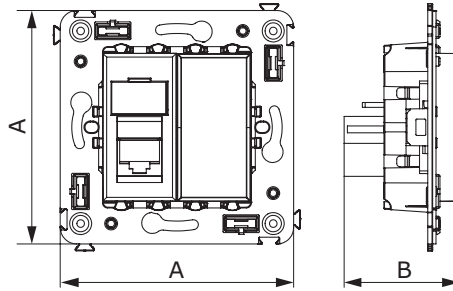

**Телефонная розетка одинарная RJ-11 для монтажа в стену**

**Назначение:**

- для монтажа в системы "In-liner Front" и "In-liner Aero";
- подключение телефонного кабеля к рабочему месту.

**Характеристики:**

- 6Р6С;
- с пылезащитной шторкой;
- с маркировочной табличкой;
- в комплекте разъем Keystone;
- для заделки контактов используется инструмент типа 110.

Кол-во модулей	Габаритные размеры, мм		Вес, кг/шт.	Цвет	Код
	А	В			
2	70,9	36,9	0,045	белое облако	4400313
				черный квадрат	4402313
				закаленная сталь	4404313

**Телефонная розетка двойная RJ-11 для монтажа в стену**

**Назначение:**

- для монтажа в системы "In-liner Front" и "In-liner Aero";
- подключение телефонного кабеля к рабочему месту.

**Характеристики:**

- 6Р6С;
- с пылезащитной шторкой;
- с маркировочной табличкой;
- в комплекте разъем Keystone;
- для заделки контактов используется инструмент типа 110.

Кол-во модулей	Габаритные размеры, мм		Вес, кг/шт.	Цвет	Код
	А	В			
2	70,9	36,9	0,052	белое облако	4400314
				черный квадрат	4402314
				закаленная сталь	4404314
				ванильная дымка	4405314