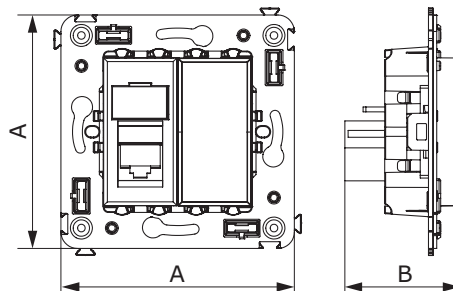

Компьютерная розетка одинарная RJ-45 для монтажа в стену

Назначение:

- для монтажа в подрозеточные коробки (код 59301);
- подключение телефонного кабеля к рабочему месту.

Характеристики:

- 6Р6С;
- с пылезащитной шторкой;
- с маркировочной табличкой;
- в комплекте разъем Keystone;
- заделка без инструмента.

Кол-во модулей	Габаритные размеры, мм		Вес, кг/шт.	Цвет	Код
	А	В			
2	70,9	36,9	0,045	белое облако	4400463
				черный квадрат	4402463
				закаленная сталь	4404463