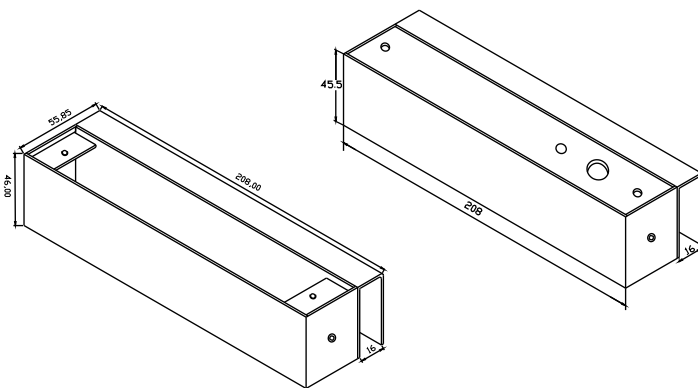

# DBA-102 Glass Comfort

Монтажная инструкция

## 1 Техническая информация

Для использования с замками	DB-100 Comfort
Размер корпуса, мм	205 x 58 x 46
Толщина стекла, мм	10-15
Типы дверей	Цельностеклянные двери
Материал	Нержавеющая сталь SS304
Вес, кг	1,6

## 2 Размеры