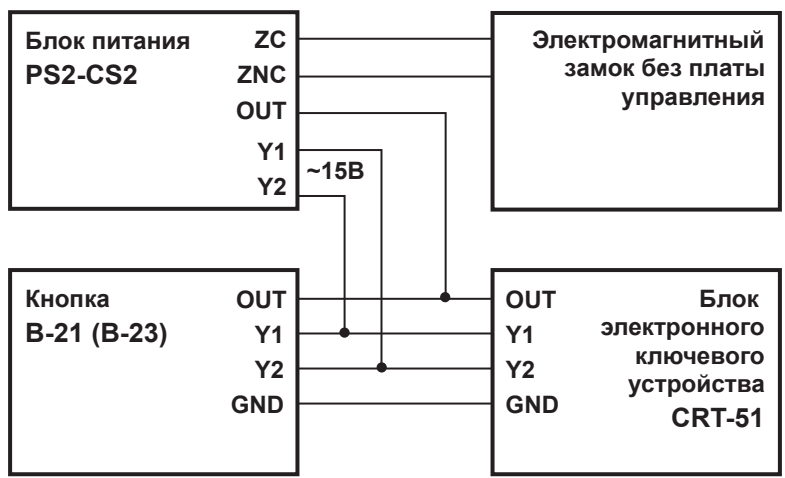

**СХЕМА ПОДКЛЮЧЕНИЯ CRT-51 К СЧИТЫВАТЕЛЮ ST-1x И ЭЛЕКТРОМАГНИТНОМУ ЗАМКУ С ПЛАТОЙ УПРАВЛЕНИЯ**

**СХЕМА ПОДКЛЮЧЕНИЯ CRT-51 К БЛОКУ ПИТАНИЯ PS2-CS2, ЗАМКУ БЕЗ ПЛАТЫ УПРАВЛЕНИЯ И КНОПКЕ В-21 (В-23)**

СХЕМА ПОДКЛЮЧЕНИЯ CRT-51 ЗАМКУ С ПЛАТОЙ УПРАВЛЕНИЯ И КНОПКЕ В-21 (В-23)

СХЕМА ПОДКЛЮЧЕНИЯ CRT-51 К ЗАМКУ БЕЗ ПЛАТЫ УПРАВЛЕНИЯ И КНОПКЕ В-22 (В-24)