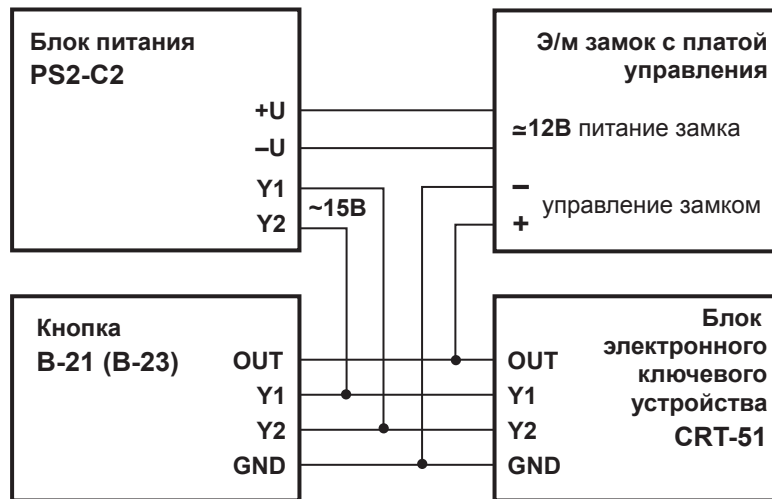

**СХЕМА ПОДКЛЮЧЕНИЯ CRT-51 К СЧИТЫВАТЕЛЮ ST-1x И ЭЛЕКТРОМАГНИТНОМУ ЗАМКУ С ПЛАТОЙ УПРАВЛЕНИЯ**

**СХЕМА ПОДКЛЮЧЕНИЯ CRT-51 К БЛОКУ ПИТАНИЯ PS2-CS2, ЗАМКУ БЕЗ ПЛАТЫ УПРАВЛЕНИЯ И КНОПКЕ В-21 (В-23)**

СХЕМА ПОДКЛЮЧЕНИЯ CRT-51 ЗАМКУ С ПЛАТОЙ УПРАВЛЕНИЯ И КНОПКЕ В-21 (В-23)

СХЕМА ПОДКЛЮЧЕНИЯ CRT-51 К ЗАМКУ БЕЗ ПЛАТЫ УПРАВЛЕНИЯ И КНОПКЕ В-22 (В-24)