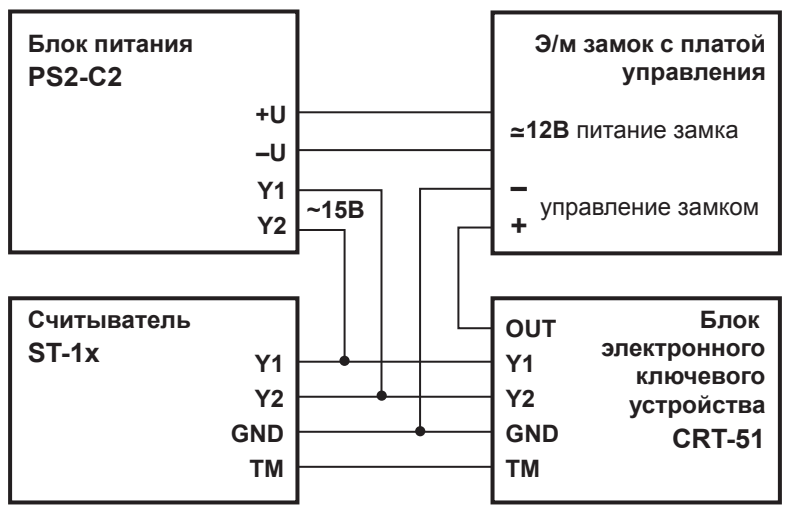

**СХЕМА ПОДКЛЮЧЕНИЯ CRT-51 К СЧИТЫВАТЕЛЮ ST-1x И ЭЛЕКТРОМАГНИТНОМУ ЗАМКУ С ПЛАТОЙ УПРАВЛЕНИЯ**

**СХЕМА ПОДКЛЮЧЕНИЯ CRT-51 К БЛОКУ ПИТАНИЯ PS2-CS2, ЗАМКУ БЕЗ ПЛАТЫ УПРАВЛЕНИЯ И КНОПКЕ В-21 (В-23)**

СХЕМА ПОДКЛЮЧЕНИЯ CRT-51 ЗАМКУ С ПЛАТОЙ УПРАВЛЕНИЯ И КНОПКЕ В-21 (В-23)

СХЕМА ПОДКЛЮЧЕНИЯ CRT-51 К ЗАМКУ БЕЗ ПЛАТЫ УПРАВЛЕНИЯ И КНОПКЕ В-22 (В-24)