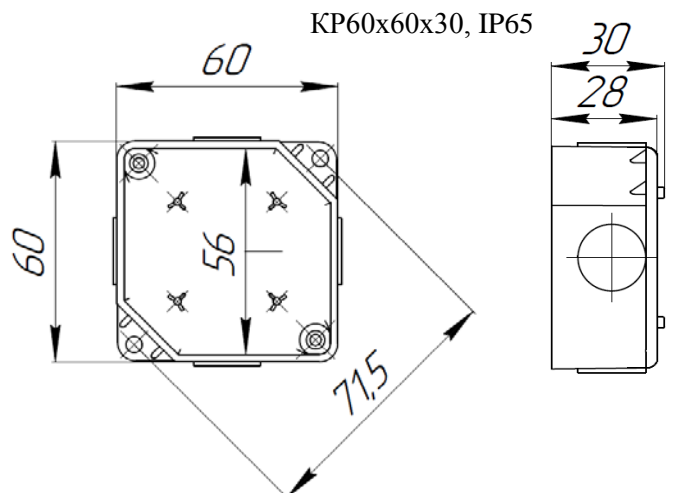

5 СВИДЕТЕЛЬСТВО О ПРИЕМКЕ

5.1 Коробка распределительная КР60х60х30, IP65

_____ соответствует требованиям АТФЕ.685552.178ТУ, признана годным к эксплуатации

Основание КР60х60х30, IP65