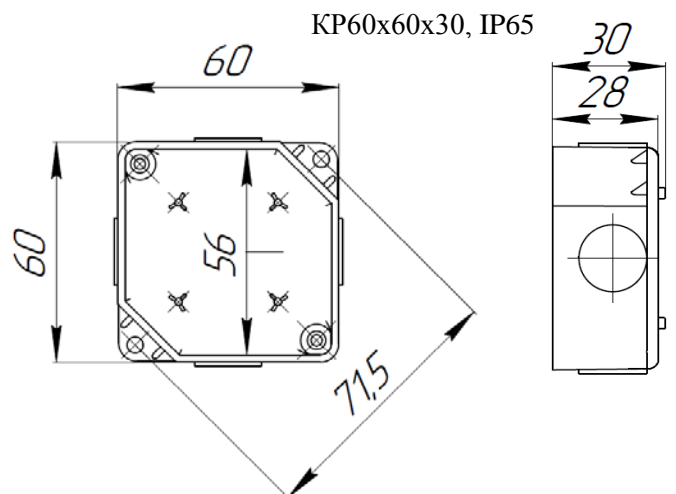

5 СВИДЕТЕЛЬСТВО О ПРИЕМКЕ

5.1 Коробка распределительная КР60х60х30, IP65

_____ соответствует требованиям АТФЕ.685552.178ТУ, признана годным к эксплуатации

Основание КР60х60х30, IP65