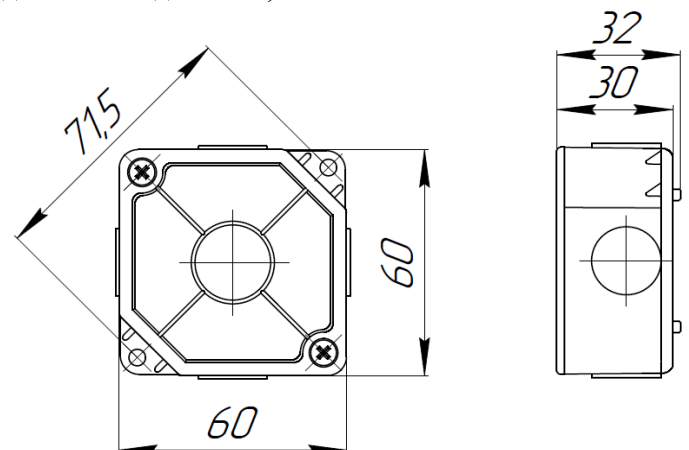

Коробка распределительная выпускается в следующих модификациях:

- глухая
- проходная (2 отверстия)
- разветвительная (3 и 4 отверстия)

Отверстия в коробке КР60х60х30 заглушены эластичными заглушками, обеспечивающими степень защиты IP65 в транспортных и рабочих положениях.

№ п/п	Вид модификации	Особенность конструкции	Степень защиты от внешних воздействий по ГОСТ 14254
1	КР60х60х30, IP65 (глухая)	Без отверстий	IP65
2	КР60х60х30, IP65 (проходная)	2 отверстия	
3	КР60х60х30, IP65 (разветвительная)	3 или 4 отверстия	

2 Основные технические данные

2.1 Габаритные размеры коробки не более: 60х60х30 мм.

2.2 Масса коробки – не более 0,2 кг.

2.3 Степень защиты КР60х60х30 от внешних воздействий IP65 по ГОСТ 14254.

2.4 Условия эксплуатации: температура окружающей среды от -40°C до +60°C, относительная влажность не более 93% при температуре 40°C.

3 Комплектность

- Коробка распределительная КР60х60х30 – 1 шт.;
- паспорт АТФЕ.685552.178ПС – 1 экз. на упаковку

4 Гарантии изготовителя

4.1 Средний срок коробки - не менее 10 лет.

4.2 Гарантийный срок эксплуатации - 18 месяцев со дня ввода в эксплуатацию, но не более 24 месяцев со дня выпуска изготовителем.

4.3 Рекламации направлять по адресу: Россия 390027 г. Рязань ул. Новая 51/В лит.А пом.Н1 т/ф , (4912) 45-16-94, 45-37-88, 8(495) 320-09-97, 8 800 350-96-27 ООО СНВ

e-mail: 451694@list.ru

сайт: <http://m-kontakt.ru>