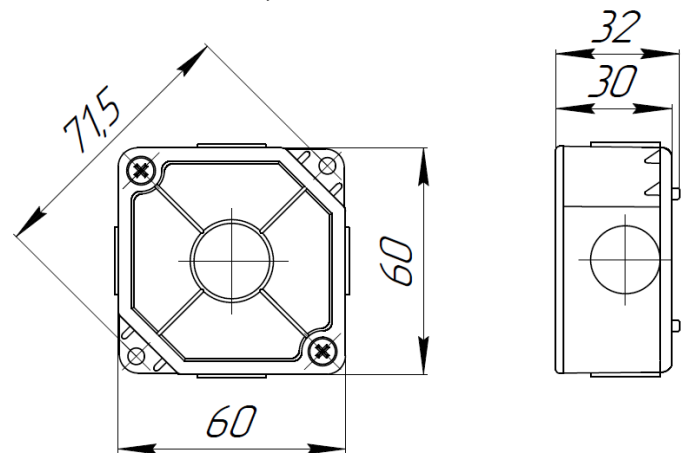

Коробка распределительная выпускается в следующих модификациях:

- глухая
- проходная (2 отверстия)
- разветвительная (3 и 4 отверстия)

Отверстия в коробке КР60х60х30 заглушены эластичными заглушками, обеспечивающими степень защиты IP65 в транспортных и рабочих положениях.

№ п/п	Вид модификации	Особенность конструкции	Степень защиты от внешних воздействий по ГОСТ 14254
1	КР60х60х30, IP65 (глухая)	Без отверстий	IP65
2	КР60х60х30, IP65 (проходная)	2 отверстия	
3	КР60х60х30, IP65 (разветвительная)	3 или 4 отверстия	

2 Основные технические данные

2.1 Габаритные размеры коробки не более: 60х60х30 мм.

2.2 Масса коробки – не более 0,2 кг.

2.3 Степень защиты КР60х60х30 от внешних воздействий IP65 по ГОСТ 14254.

2.4 Условия эксплуатации: температура окружающей среды от -40°С до +60°С, относительная влажность не более 93% при температуре 40°С.

3 Комплектность

- Коробка распределительная КР60х60х30 – 1 шт.;
- паспорт АТФЕ.685552.178ПС - 1 экз. на упаковку

4 Гарантии изготовителя

4.1 Средний срок коробки - не менее 10 лет.

4.2 Гарантийный срок эксплуатации - 18 месяцев со дня ввода в эксплуатацию, но не более 24 месяцев со дня выпуска изготовителем.

4.3 Рекламации направлять по адресу: Россия 390027 г. Рязань ул. Новая 51/В лит.А пом.Н1 т/ф , (4912) 45-16-94, 45-37-88, 8(495) 320-09-97, 8 800 350-96-27 ООО СНВ

e-mail: 451694@list.ru

сайт: <http://m-kontakt.ru>