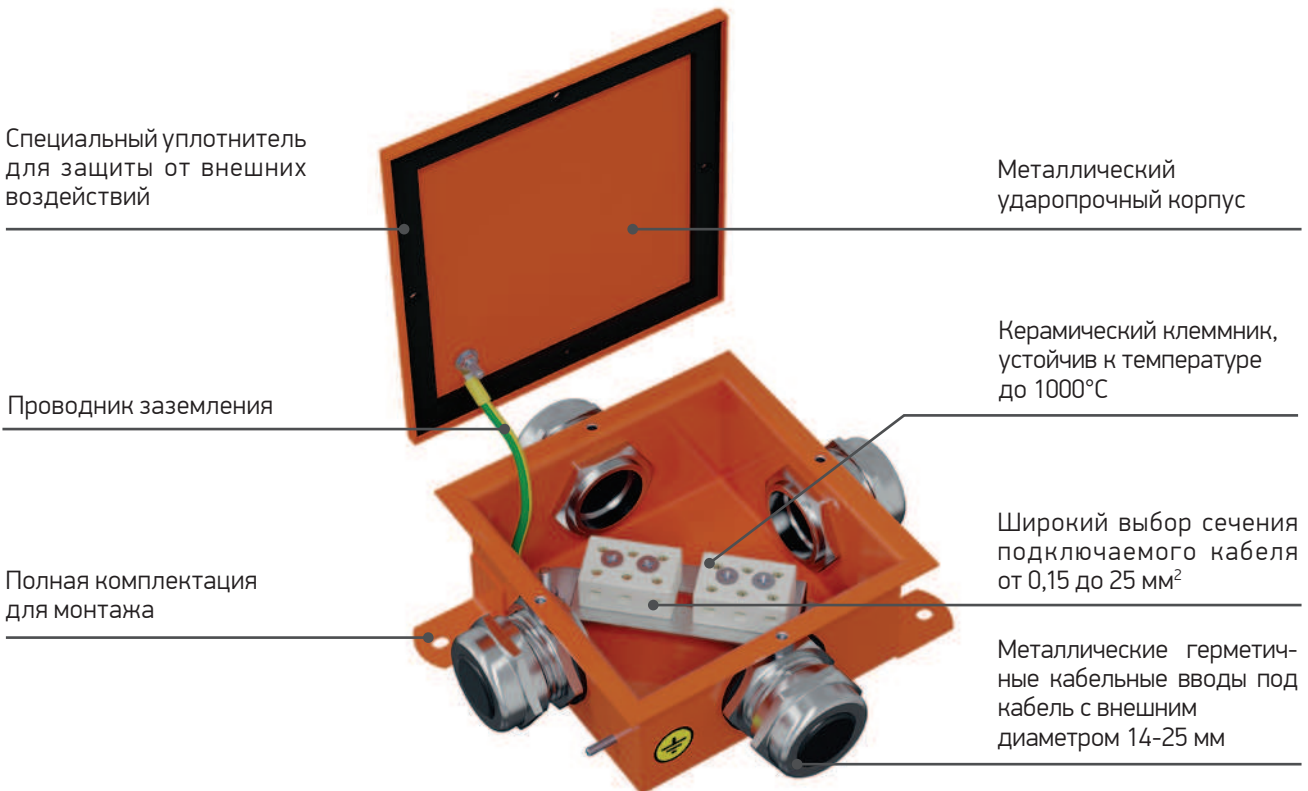

МЕТАЛЛИЧЕСКИЕ ОГНЕСТОЙКИЕ РАСПРЕДЕЛИТЕЛЬНЫЕ КОРОБКИ ЭКОПЛАСТ

Металлические огнестойкие распределительные/ответвительные коробки серии SMB для электропроводки с сохранением работоспособности при пожаре. Рекомендуются для использования в составе огнестойких кабельных линий, либо как отдельный элемент в качестве системы повышения работоспособности конструкции кабельной линии в сочетании с огнестойким кабелем сечением от 0,15 до 25 мм².

Коробки поставляются в комплекте с огнестойким керамическим клеммником, гарантирующим надежное

соединение и сохранение работоспособности огнестойкого кабеля в условиях пожара.

В стандартной линейке представлены два типоразмера коробок SMB с габаритными размерами 120x120x60 мм и 164x164x65 мм. Благодаря специальному уплотнителю, корпус коробок имеет повышенные показатели степени защиты от внешних воздействий IP66. В коробках предусмотрена возможность установки проводника заземления.

ТЕХНИЧЕСКИЕ ХАРАКТЕРИСТИКИ

- Материал корпуса: сталь.
- Цвет: RAL 2003 (оранжевый).
- Степень защиты: IP66 согласно ГОСТ 14254-2015.
- Климатическое исполнение по ГОСТ 15150-69: УХЛ категория размещения 1÷2.
- Металлические кабельные вводы с внешним диаметром 14-25 мм, 4 или 6 шт.

В зависимости от проектных требований предусмотрена возможность индивидуальной комплектации коробки огнестойкими клеммниками с различным количеством полюсов и сечений для подключения огнестойкого кабеля.