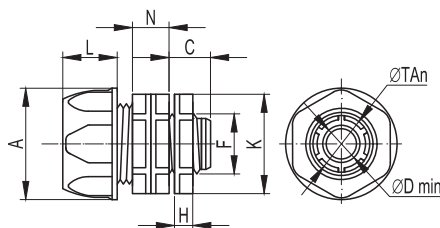

Переходник армированная труба-коробка, IP65

Назначение:

- герметичное соединение гибких армированных труб с ответвительными коробками, корпусами шкафов и боксов.

Характеристики:

- материал: полипропилен;
- цвет: серый RAL 7035;
- температура эксплуатации: от -25 до +60 °C;
- степень защиты: IP65.

Номинальный внутренний диаметр армированной трубы, мм	Геометрические размеры, мм									Вес, г	Упаковка, шт.	Код
	ØTAn	A	L	N	C	H	Dmin	F	K			
10	16,5	Ø 26	16	12	12,5	6	Ø 8	12,5 (1/4")	Ø 24	10	50	55110
12	18,3	Ø 28	16	13	13	6,5	Ø 10	15,8 (3/8")	Ø 26	11	50	55112
14	20	Ø 29	18	14	13	7	Ø 12	20,5 (1/2")	Ø 29	12	40	55114
16	22	Ø 31	18	14	14,5	7	Ø 14	20,5 (1/2")	Ø 29	15	40	55116
20	26,3	Ø 36	19,5	15	16	7,5	Ø 18	25,4 (3/4")	Ø 35	19	40	55120
22	29	Ø 39	19,5	15	16	7,5	Ø 20	25,4 (3/4")	Ø 37	20	30	55122
25	33	Ø 43	24,5	17	17	8,5	Ø 23	32,3 (1")	Ø 41	30	20	55125
28	35,5	Ø 47	24,5	17	18	8,5	Ø 26	32,3 (1")	Ø 44,5	34	20	55128
32	41,5	Ø 51	28	18	19,5	8,5	Ø 30	41,2 (1 1/4")	Ø 49	43	10	55132
35	43	Ø 55	28	18	20	8,5	Ø 33	41,2 (1 1/4")	Ø 49	47	10	55135
40	49	Ø 59	32,5	19	22	9	Ø 38	47,2 (1 1/2")	Ø 57,5	58	5	55140
50	59,5	Ø 70	34,5	19	24	9	Ø 48	59,0 (2")	Ø 68	76	5	55150

Кабельный зажим с контргайкой, IP68

Назначение:

- герметичный ввод труб и кабеля в корпуса распаячных коробок, щитков, шкафов и боксов.

Характеристики:

- материал: полиамид 6.6;
- температура эксплуатации: от -25 до +60 °C;
- степень защиты: IP68.