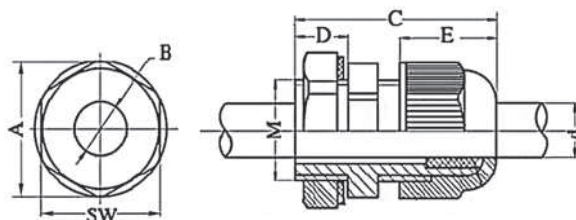

Переходник армированная труба-коробка, IP65

Назначение:

- герметичное соединение гибких армированных труб с ответвительными коробками, корпусами шкафов и боксов.

Характеристики:

- материал: полипропилен;
- цвет: серый RAL 7035;
- температура эксплуатации: от -25 до +60 °C;
- степень защиты: IP65.

Номинальный внутренний диаметр армированной трубы, мм	Геометрические размеры, мм									Вес, г	Упаковка, шт.	Код
	ØTAn	A	L	N	C	H	Dmin	F	K			
10	16,5	Ø 26	16	12	12,5	6	Ø 8	12,5 (1/4")	Ø 24	10	50	55110
12	18,3	Ø 28	16	13	13	6,5	Ø 10	15,8 (3/8")	Ø 26	11	50	55112
14	20	Ø 29	18	14	13	7	Ø 12	20,5 (1/2")	Ø 29	12	40	55114
16	22	Ø 31	18	14	14,5	7	Ø 14	20,5 (1/2")	Ø 29	15	40	55116
20	26,3	Ø 36	19,5	15	16	7,5	Ø 18	25,4 (3/4")	Ø 35	19	40	55120
22	29	Ø 39	19,5	15	16	7,5	Ø 20	25,4 (3/4")	Ø 37	20	30	55122
25	33	Ø 43	24,5	17	17	8,5	Ø 23	32,3 (1")	Ø 41	30	20	55125
28	35,5	Ø 47	24,5	17	18	8,5	Ø 26	32,3 (1")	Ø 44,5	34	20	55128
32	41,5	Ø 51	28	18	19,5	8,5	Ø 30	41,2 (1 1/4")	Ø 49	43	10	55132
35	43	Ø 55	28	18	20	8,5	Ø 33	41,2 (1 1/4")	Ø 49	47	10	55135
40	49	Ø 59	32,5	19	22	9	Ø 38	47,2 (1 1/2")	Ø 57,5	58	5	55140
50	59,5	Ø 70	34,5	19	24	9	Ø 48	59,0 (2")	Ø 68	76	5	55150

Кабельный зажим с контргайкой, IP68

Назначение:

- герметичный ввод труб и кабеля в корпуса распаячных коробок, щитков, шкафов и боксов.

Характеристики:

- материал: полиамид 6.6;
- температура эксплуатации: от -25 до +60 °C;
- степень защиты: IP68.