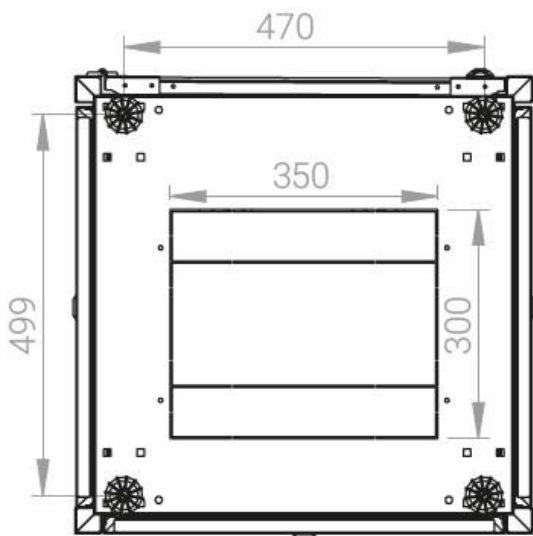

Ширина: 600 мм.

Глубина: 600 мм.

Максимальная/стандартная/минимальная полезная глубина: 540/370/125 мм

Высота U: 26

Комплектация передней двери: цельнометаллическая.

Замок передней двери: усиленный точечный.

вид сбоку

вид спереди

30-50mm

вид сзади

вид спереди без
двери

вид сбоку без
боковых панелей

Макс./стандарт./мин.
расстояние для
размещения оборудования.

Быстросъемные
боковые и задняя
стенка с замком

Посадочное место под щеточный
кабельный ввод в комплекте

напольные шкафы 19", Ш600мм х Г600мм			
Описание	Габариты ШхГхВ	К-во в комплекте	*Высота в мм, общая без ножек и/или роликов, цоколя
Напольные шкафы 19" 26U, Ш600мм х Г600мм	600х600х1299	1	1269

Логистические данные

Высота. U	Исполнение передней двери	Габариты упаковки, ШхГхВ, мм	Вес нетто, кг	Вес брутто, кг
26	металл	700х300х13505	44,4	52,4