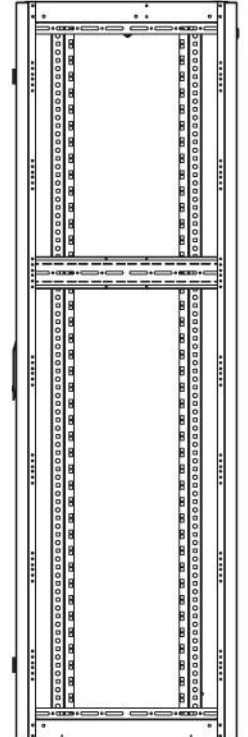

DATAREX

Паспорт
DR-710201

Шкаф напольный, телекоммуникационный 19", 26U 600x600, передняя дверь металл, задняя стенка сплошная, металл, черный

Распределенная нагрузка: до 600 кг на роликах, базовая 900 кг на опорных ножках.

Ширина: 600 мм.

Глубина: 600 мм.

Максимальная/стандартная/минимальная полезная глубина: 540/370/125 мм

Высота U: 26

Комплектация передней двери: цельнометаллическая.

Замок передней двери: усиленный точечный.

вид сбоку

вид спереди

30-50mm

вид сзади

вид спереди без
двери

вид сбоку без
боковых панелей

Макс./стандарт./мин.
расстояние для
размещения оборудования.

Быстросъемные
боковые и задняя
стенка с замком

Посадочное место под щеточный
кабельный ввод в комплекте

напольные шкафы 19", Ш600мм х Г600мм			
Описание	Габариты ШхГхВ	К-во в комплекте	*Высота в мм, общая без ножек и/или роликов, цоколя
Напольные шкафы 19" 26U, Ш600мм х Г600мм	600х600х1299	1	1269