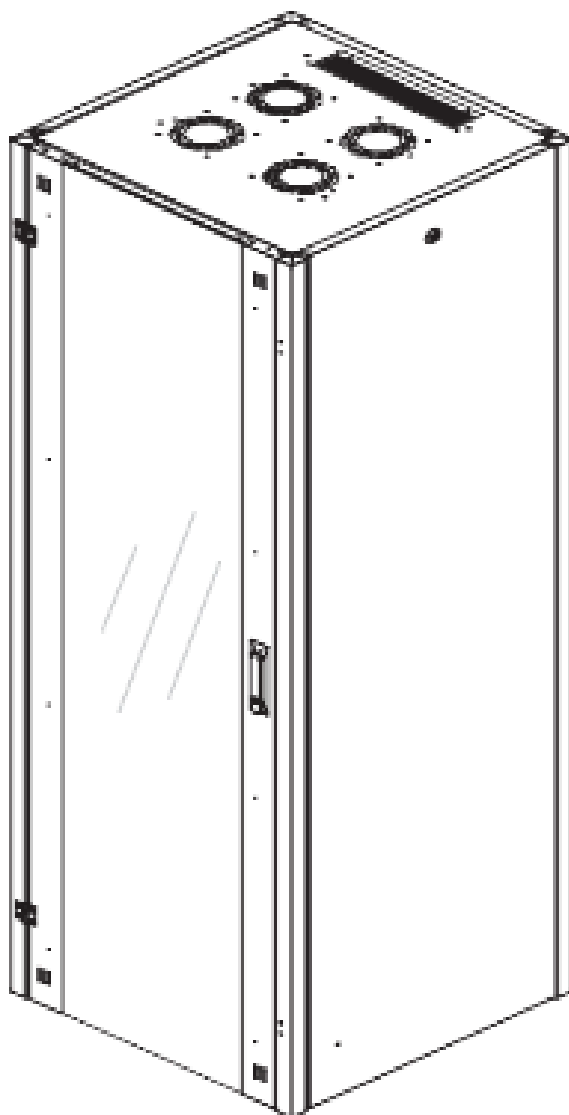

DATAREX

Паспорт
DR-710201

Шкаф напольный, телекоммуникационный 19", 26U 600x600, передняя дверь металл, задняя стенка сплошная, металл, черный

Распределенная нагрузка: до 600 кг на роликах, базовая 900 кг на опорных ножках.

Ширина: 600 мм.

Глубина: 600 мм.

Максимальная/стандартная/минимальная полезная глубина: 540/370/125 мм

Высота U: 26

Комплектация передней двери: цельнометаллическая.

Замок передней двери: усиленный точечный.