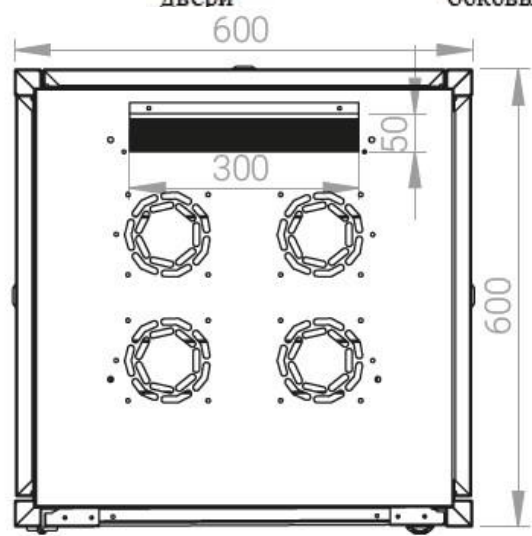

Ширина: 600 мм.

Глубина: 600 мм.

Максимальная/стандартная/минимальная полезная глубина: 540/370/125 мм

Высота U: 26

Комплектация передней двери: цельнометаллическая.

Замок передней двери: усиленный точечный.

вид сбоку

вид спереди

30-50mm

вид сзади

вид спереди без
двери

вид сбоку без
боковых панелей

Макс./стандарт./мин.
расстояние для
размещения оборудования.

Быстросъемные
боковые и задняя
стенка с замком

Посадочное место под щеточный
кабельный ввод в комплекте

напольные шкафы 19", Ш600мм х Г600мм			
Описание	Габариты ШхГхВ	К-во в комплекте	*Высота в мм, общая без ножек и/или роликов, цоколя
Напольные шкафы 19" 26U, Ш600мм х Г600мм	600х600х1299	1	1269