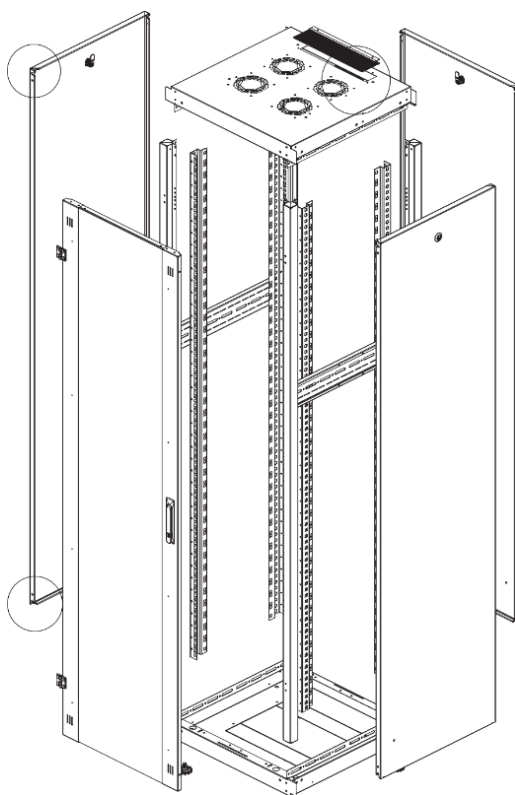

Ширина: 600 мм.

Глубина: 600 мм.

Максимальная/стандартная/минимальная полезная глубина: 540/370/125 мм

Высота U: 26

Комплектация передней двери: цельнометаллическая.

Замок передней двери: усиленный точечный.

вид сбоку

вид спереди

30-50mm

вид сзади

вид спереди без
двери

вид сбоку без
боковых панелей

Макс./стандарт./мин.
расстояние для
размещения оборудования.

Быстросъемные
боковые и задняя
стенка с замком

Посадочное место под щеточный
кабельный ввод в комплекте

напольные шкафы 19", Ш600мм х Г600мм			
Описание	Габариты ШхГхВ	К-во в комплекте	*Высота в мм, общая без ножек и/или роликов, цоколя
Напольные шкафы 19" 26U, Ш600мм х Г600мм	600х600х1299	1	1269