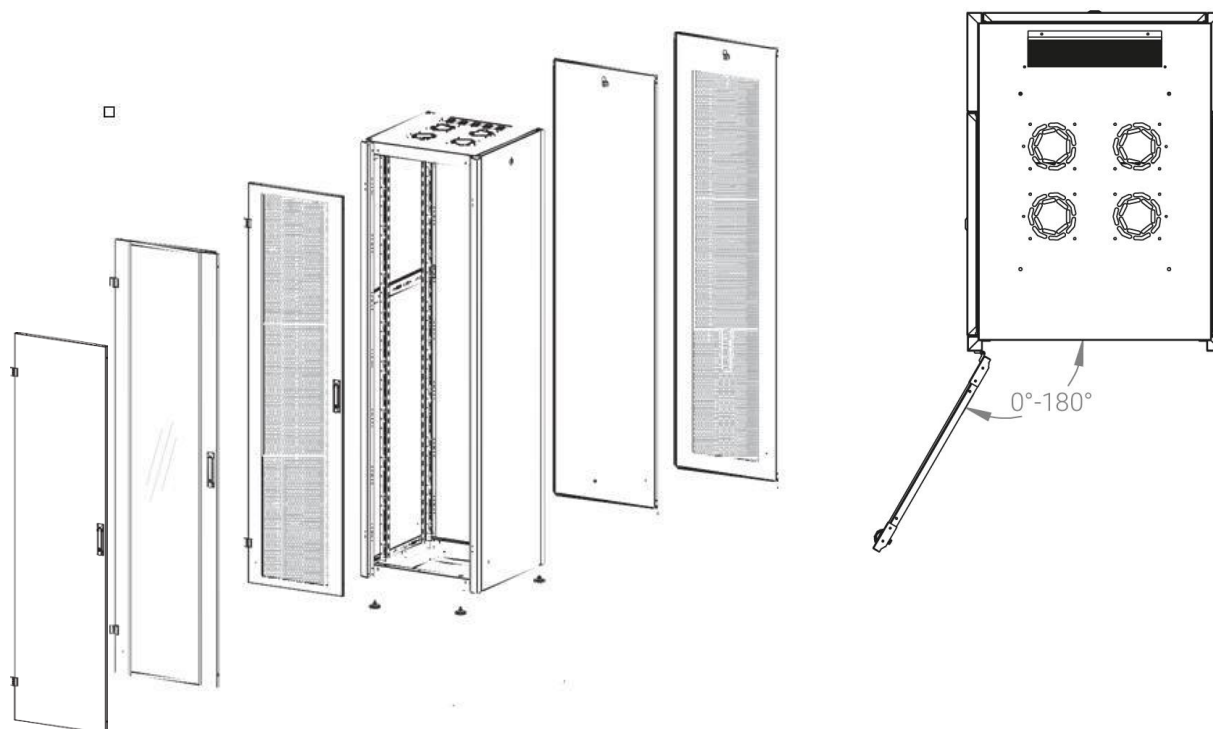

Ширина: 600 мм.

Глубина: 600 мм.

Максимальная/стандартная/минимальная полезная глубина: 540/370/125 мм

Высота U: 26

Комплектация передней двери: цельнометаллическая.

Замок передней двери: усиленный точечный.

Совместимость ключей: полная, ключ подходит ко всем замкам всех типов шкафов DATAREX.

Степень защиты по IP: 20

Климатическое исполнение: от -10 до +75 °С УХЛ 4.2 по ГОСТ 15150–69

Цветовое исполнение: черный RAL 9005

В комплект поставки входит: комплект регулируемых опорных ножек; комплект проводов заземления; 4 шт. 19" оцинкованных монтажных направляющих; несущие вертикальные опорные продольные части конструктива; передняя дверь; задняя стенка; боковые быстросъемные стенки; верх и дно шкафа; комплект крепежа для сборки; щеточный кабельный ввод в крыше; инструкция по сборке; паспорт на изделие.

Конструктив поставляется в разобранном виде в картонной упаковке. Количество мест: 1

*- У шкафов 600 x 600 на всех высотах идет предустановленный щеточный ввод в крыше.

** - У шкафов высотой до 32U не предусмотрена пара поперечных опорных направляющих