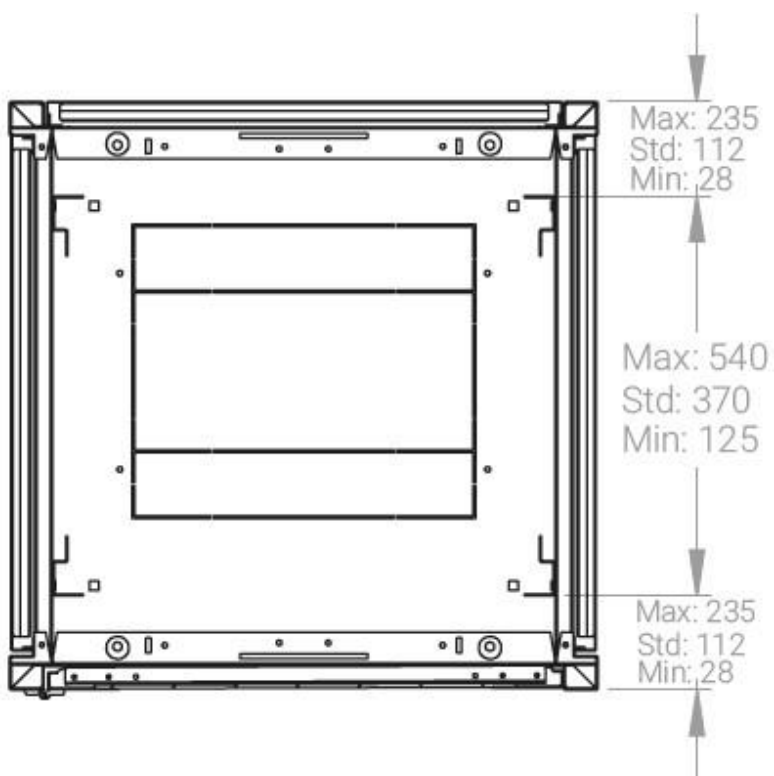

Ширина: 600 мм.

Глубина: 600 мм.

Максимальная/стандартная/минимальная полезная глубина: 540/370/125 мм

Высота U: 26

Комплектация передней двери: цельнометаллическая.

Замок передней двери: усиленный точечный.

вид сбоку

вид спереди

30-50mm

вид сзади

вид спереди без
двери

вид сбоку без
боковых панелей

Макс./стандарт./мин.
расстояние для
размещения оборудования.

Быстросъемные
боковые и задняя
стенка с замком

Посадочное место под щеточный
кабельный ввод в комплекте

напольные шкафы 19", Ш600мм х Г600мм			
Описание	Габариты ШхГхВ	К-во в комплекте	*Высота в мм, общая без ножек и/или роликов, цоколя
Напольные шкафы 19" 26U, Ш600мм х Г600мм	600х600х1299	1	1269

Логистические данные

Высота. U	Исполнение передней двери	Габариты упаковки, ШхГхВ, мм	Вес нетто, кг	Вес брутто, кг
26	металл	700х300х13505	44,4	52,4