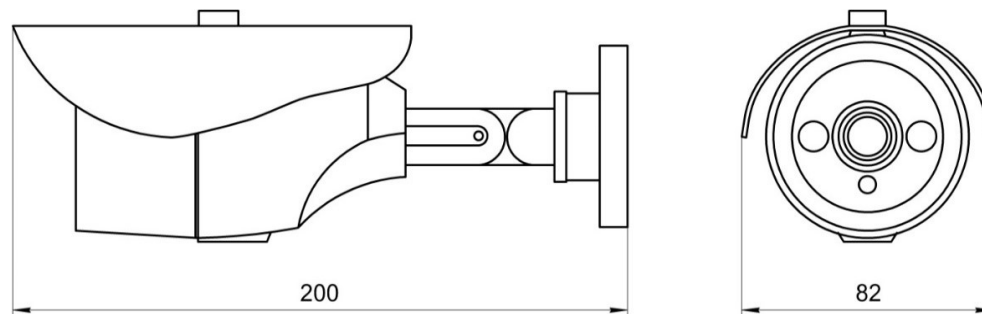

4. Устройство и принцип работы.

Сервис хостингового видеонаблюдения CamDrive позволяет удаленно наблюдать за происходящим в реальном времени с одной или нескольких камер, а также просматривать и управлять настройками видеоархива, используя только веб-браузер. Установка дополнительного программного обеспечения не требуется. Просмотр видео возможен как с мобильных устройств, например, iPhone, так и с ПК, ноутбуков, планшетов. Видеокамеру с поддержкой сервиса CamDrive необходимо только подключить к сети Интернет и пройти процедуру регистрации в Личном кабинете сервиса. Такая простота и легкость в подключении достигается за счет использования уникальных технологий и разработок компании "Бевард".

5. Установка.

ВНИМАНИЕ! Перед включением оборудования внимательно ознакомьтесь с руководством по подключению. Помните, что неправильная установка и настройка оборудования может привести к нарушениям работоспособности и выходу из строя!

ВНЕШНИЕ ИНТЕРФЕЙСЫ

Разъем питания	Предназначен для подключения питающего напряжения к камере
LAN 10/100	Разъем подключения к сети LAN с помощью штекера RJ-45

6. Габаритный чертеж.

7. Сертификация.

Сертификат соответствия ЕАЭС N RU Д-РУ.РА03.В.77127/21
Срок действия с 22.12.2021. по 21.12.2026

8. Утилизация.

Изделие утилизировать как бытовую технику согласно правилам, установленным органами самоуправления региона утилизации.

9. Гарантийные обязательства.

Гарантийные обязательства представлены на сайте по ссылке:
<http://www.beward.ru/contact/service/>