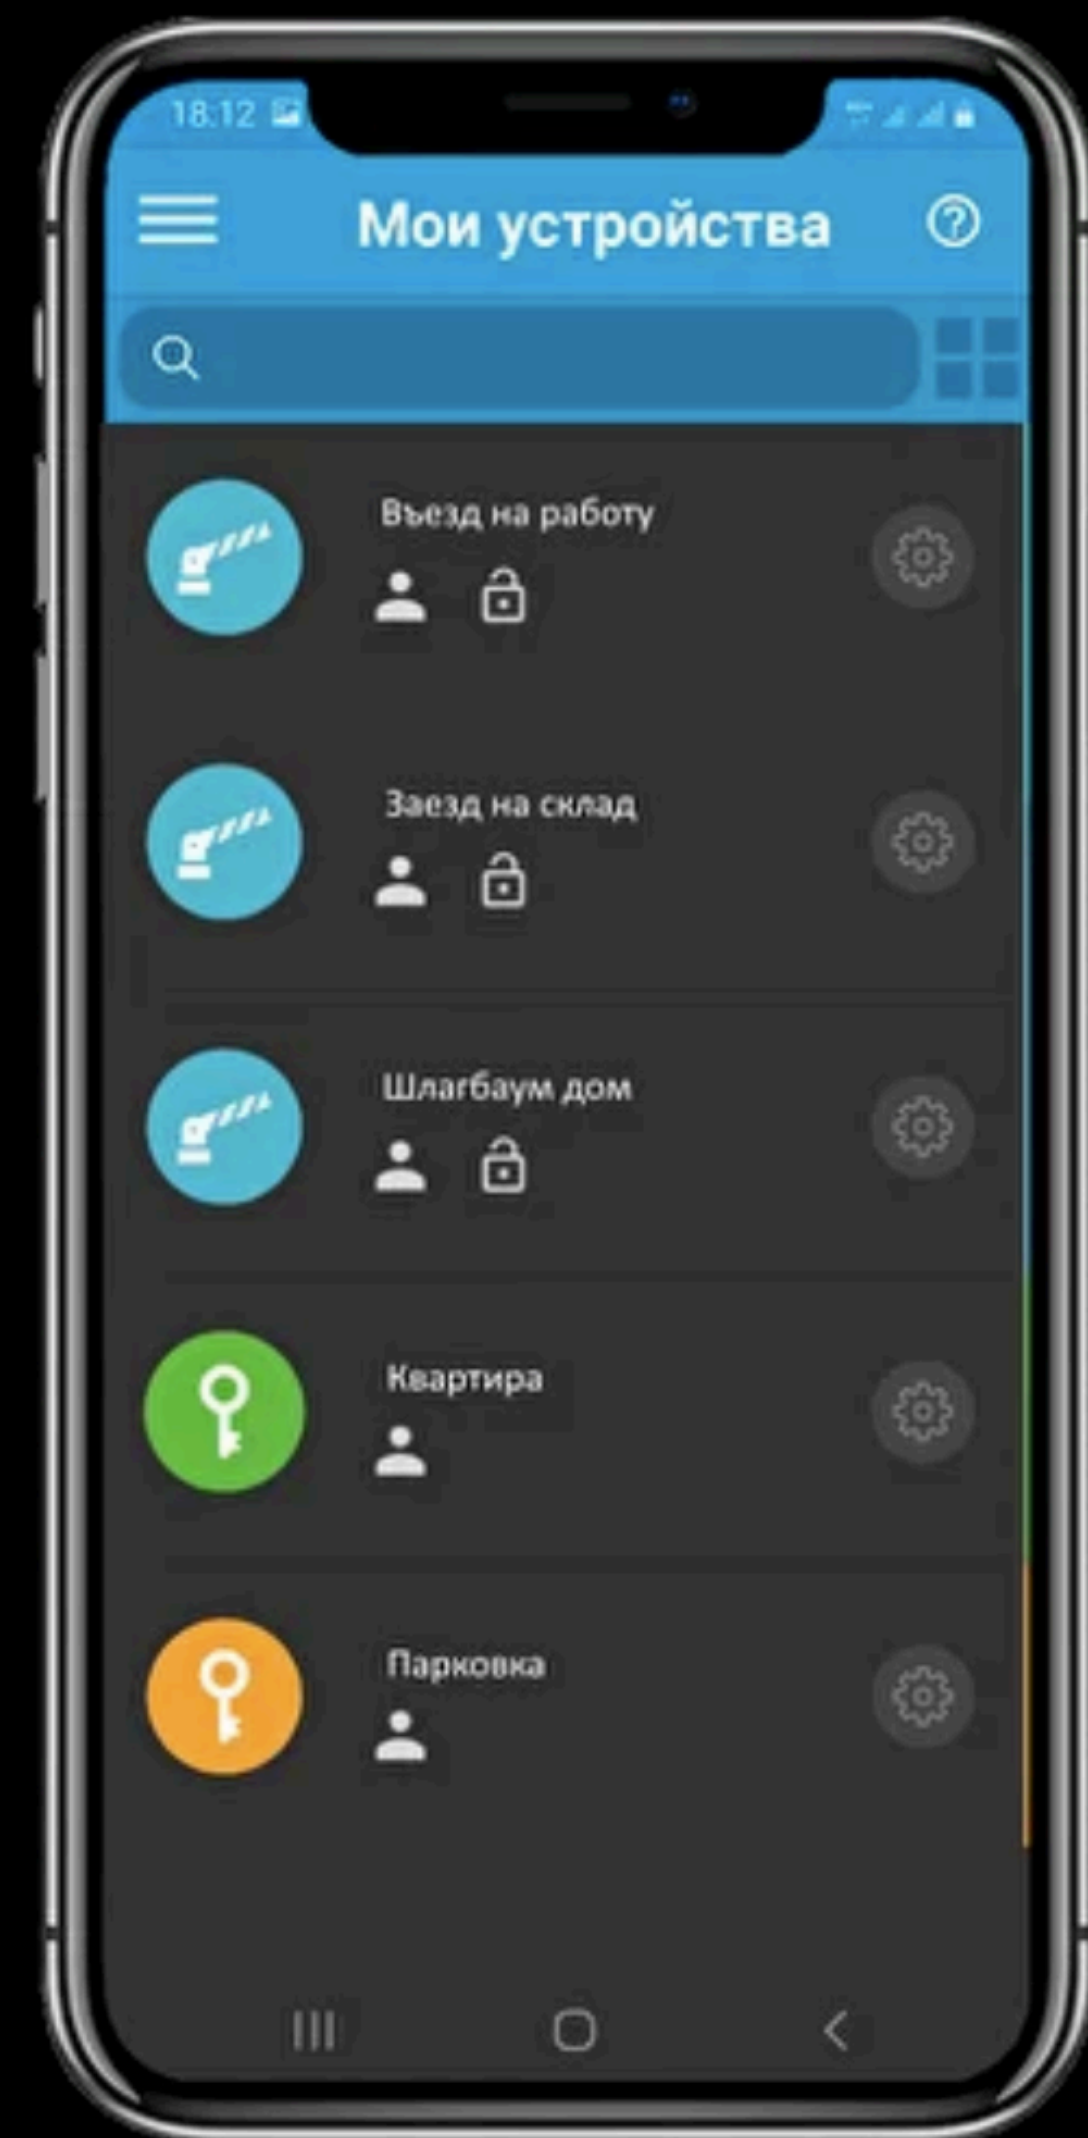

Расшифровка индикации

Быстро мигает индикатор №7	Загрузка контроллера
Медленно мигает индикатор №7	Поиск мобильной сети
Индикатор №4 мигает 2 раза подряд	Процесс подключения к сети Internet
Индикатор №4 мигает 4 раза подряд	Нет соединения с сетью Internet
Индикатор №7 мигает 4 раза подряд	Соединение с облачным сервером PAL Electronics
Индикатор №7 постоянно горит	Контроллер успешно установил связь с сервером
Постоянно горит только индикатор №4	Низкий уровень сигнала
Постоянно горят индикаторы №6 и №5	Средний уровень сигнала
Постоянно горят индикаторы №6, №5 и №4	Высокий уровень сигнала
Моргает 3 раза индикатор №4	Отказано в доступе
Моргают 3 раза индикаторы №4, №5 и №6	Доступ разрешен, передан сигнал на управляющее реле

Автооткрывание
при подъезде

Размер 50x80mm

Ограничение открытия
издалека

Мобильное приложение

Доступ у Вас в кармане с приложением PALGATE

Фирменное приложение позволяет управлять
Вашиими устройствами с любой точки мира через
приятный интерфейс.

Siri, открой ворота

Удаленная
разблокировка

Push уведомления

Управляйте
пользователями

Просматривайте
журнал

Виджеты на рабочий
стол

Фирменное приложение PALGATE

Клиентское приложение для доступа жильцов на территорию, офисных и хозяйственных помещений