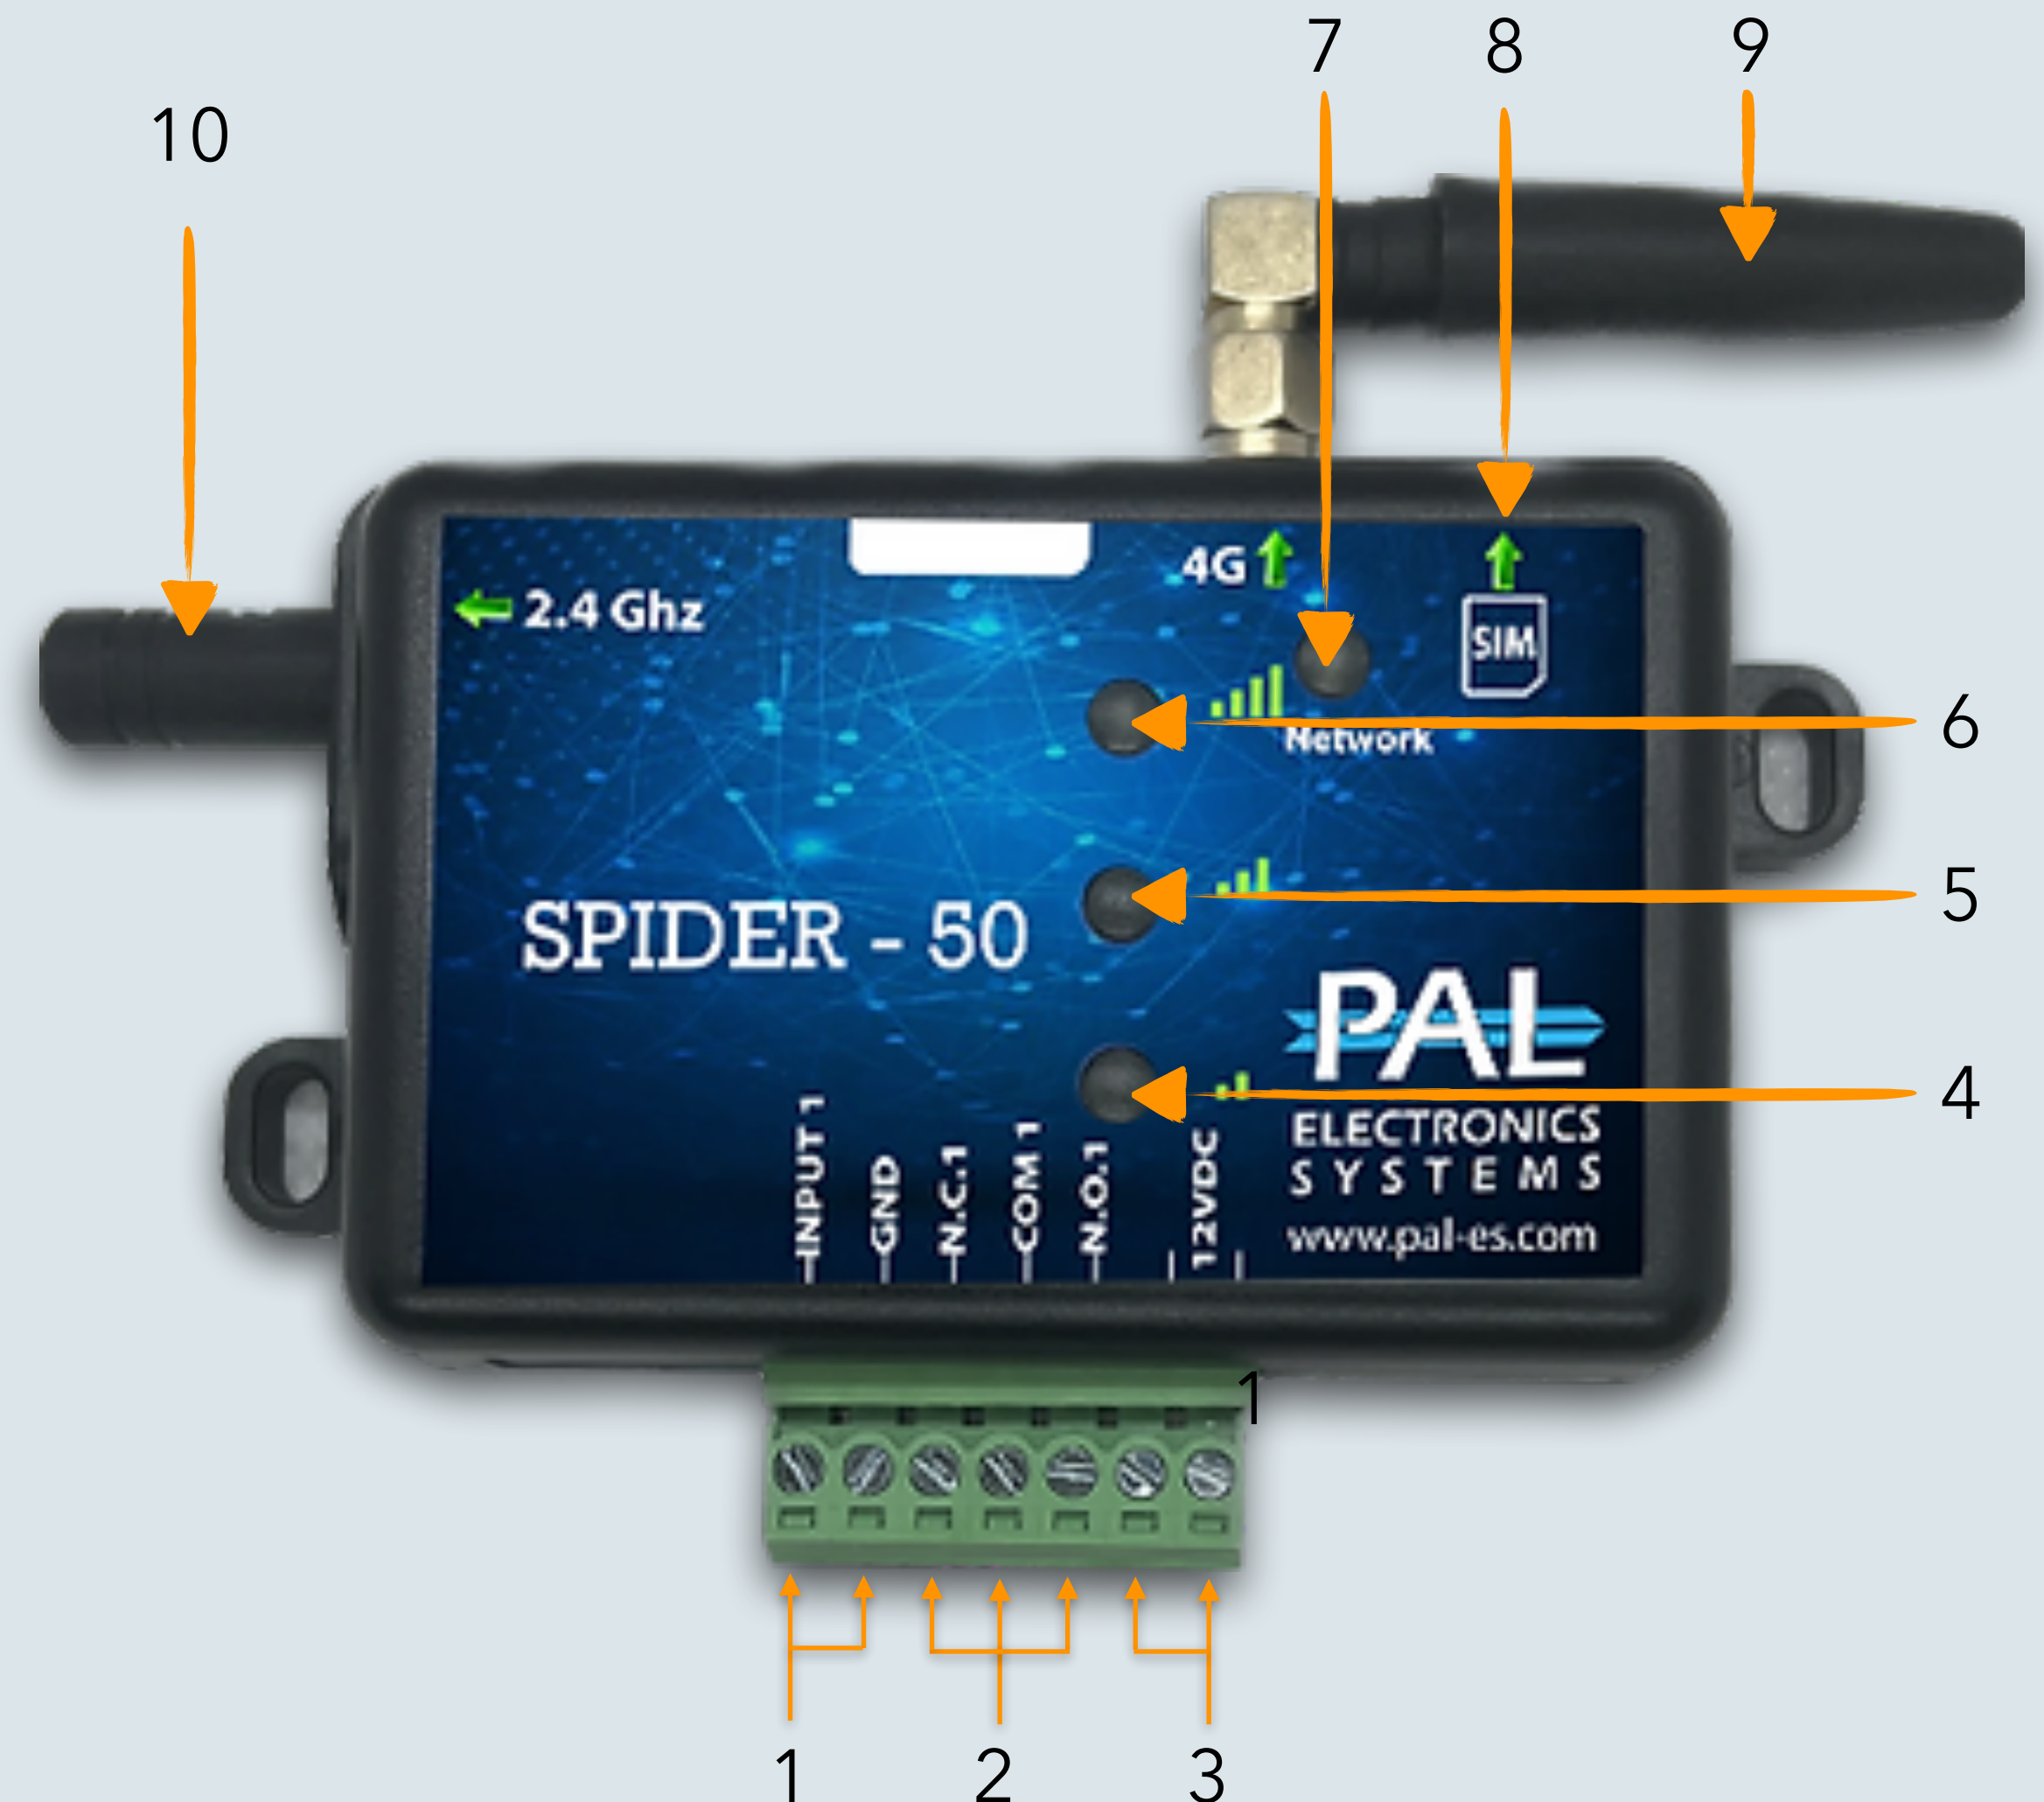

ПРОЦЕНТ УСПЕШНЫХ КОМАНД

99.8%

Постоянно наращиваем мощности обработки данных наших серверов, резервируя их по нескольким каналам, гарантируя высочайшую надежность

Spider 50

Условные обозначения

1	Клеммы подключения тревожного входа
2	Клеммы Н/З и Н/О подключения исполнительного устройства (сухой контакт)
3	Клеммы подключения питания 12V (полярность не имеет значения)
4	Индикатор уровня сигнала
5	Индикатор уровня сигнала
6	Индикатор уровня сигнала
7	Индикатор готовности сим-карты и загрузки устройства
8	Разъем для установки сим-карты
9	GSM антенна
10	Bluetooth антенна

Расшифровка индикации

Быстро мигает индикатор №7	Загрузка контроллера
Медленно мигает индикатор №7	Поиск мобильной сети
Индикатор №4 мигает 2 раза подряд	Процесс подключения к сети Internet
Индикатор №4 мигает 4 раза подряд	Нет соединения с сетью Internet
Индикатор №7 мигает 4 раза подряд	Соединение с облачным сервером PAL Electronics
Индикатор №7 постоянно горит	Контроллер успешно установил связь с сервером
Постоянно горит только индикатор №4	Низкий уровень сигнала
Постоянно горят индикаторы №6 и №5	Средний уровень сигнала
Постоянно горят индикаторы №6, №5 и №4	Высокий уровень сигнала
Моргает 3 раза индикатор №4	Отказано в доступе
Моргают 3 раза индикаторы №4, №5 и №6	Доступ разрешен, передан сигнал на управляющее реле

Поддержка
Apple CarPlay

Поддержка
Android Auto

1 Реле NC/NO

50 пользователей PALGATE
или номеров для доступа
по звонку

Работа в 2G, 3G и 4G
сетях

Астрономический
календарь

1 тревожный
Вход

Встроенный Bluetooth

Автооткрывание
при подъезде

Размер 50x80mm

Ограничение открытия
издалека

Мобильное приложение

Доступ у Вас в кармане с приложением PALGATE

Фирменное приложение позволяет управлять
Вашиими устройствами с любой точки мира через
приятный интерфейс.