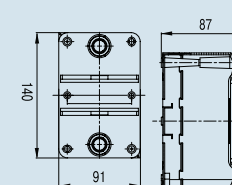

### Чертёж

68302/68302К/68302-38М/  
68302-08М/68302-27М

Щиток для открытой проводки на 2 модуля с дверцей  
**Размер:**  
55x140x85 мм

Без з/шины  
**Цвет:** белый/коричневый/бук/дуб/сосна  
**Количество в упаковке:**  
54 шт.

68304/68304К/68304-38М/  
68304-08М/68304-27М

Щиток для открытой проводки на 4 модуля с дверцей  
**Размер:**  
90x140x85 мм

Без з/шины  
**Цвет:** белый/коричневый/бук/дуб/сосна  
**Количество в упаковке:**  
33 шт.