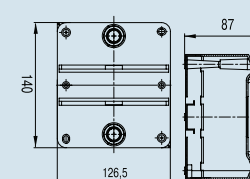

### Чертёж

68302/68302К/68302-38М/  
68302-08М/68302-27М

Щиток для открытой проводки на 2 модуля с дверцей  
**Размер:**  
55x140x85 мм

Без з/шины  
**Цвет:** белый/коричневый/бук/дуб/сосна  
**Количество в упаковке:**  
54 шт.

68304/68304К/68304-38М/  
68304-08М/68304-27М

Щиток для открытой проводки на 4 модуля с дверцей  
**Размер:**  
90x140x85 мм

Без з/шины  
**Цвет:** белый/коричневый/бук/дуб/сосна  
**Количество в упаковке:**  
33 шт.

68306/68306К/68306-38М/  
68306-08М/68306-27М

Щиток для открытой проводки на 6 модулей с дверцей  
**Размер:**  
125x140x85 мм

Без з/шины  
**Цвет:** белый/коричневый/бук/дуб/сосна  
**Количество в упаковке:**  
24 шт.