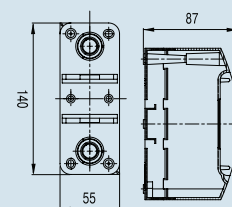

### Чертёж

68302/68302К/68302-38М/  
68302-08М/68302-27М

Щиток для открытой проводки на 2 модуля с дверцей  
**Размер:**  
55x140x85 мм

Без з/шины  
**Цвет:** белый/коричневый/бук/дуб/сосна  
**Количество в упаковке:**  
54 шт.

68306/68306К/68306-38М/  
68306-08М/68306-27М

Щиток для открытой проводки на 6 модулей с дверцей  
**Размер:**  
125x140x85 мм

Без з/шины  
**Цвет:** белый/коричневый/бук/дуб/сосна  
**Количество в упаковке:**  
24 шт.