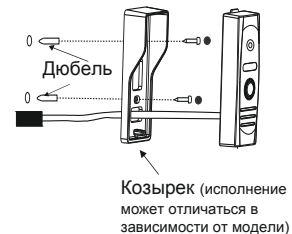

Накладной монтаж