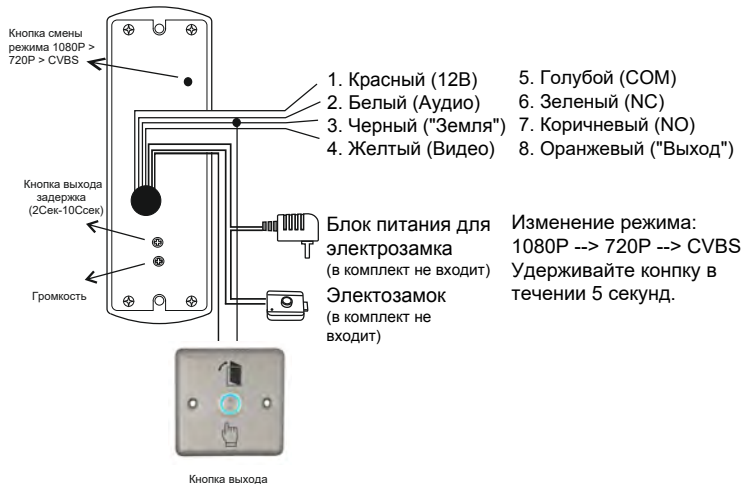

Спасибо.

FOX VDP PART 2018052920000

ВЫЗЫВНАЯ AND ВИДЕОПАНЕЛЬ

ИНСТРУКЦИЯ ПОЛЬЗОВАТЕЛЯ

FX-CP21
FX-CP23
FX-CP25

ОПИСАНИЕ

	FX-CP21	FX-CP25	FX-CP23
Сенсор	1/2.7" CMOS		
Разрешение	AHD 1080P / 720P / CVBS 960H		
Угол обзора	95 град.	160 град.	
Мин.освещенность	0 лк (ИК вкл.)		
Объектив	3,7 мм	2,7 мм	
Выход видеосигнала	1,0 В 75 Ом		
Подключение	4-х проводное		
Монтаж	Накладной, врезной		
Питание	12 Вольт DC		
Максимальное потребление	1,5 Вт (при вкл. ИК)		
Рабочая температура	-40...+50C		

СХЕМА МОНТАЖА ВЫЗЫВНОЙ ПАНЕЛИ

Монтаж с угловым кронштейном

Накладной монтаж

Выберите место для установки вызывной панели с учетом рекомендаций приведенных на рисунке.

- Не размещайте вызывную панель напротив яркого источника света или солнца
- Не устанавливайте вызывную панель в агрессивной среде, такие как высокая температура, открытые осадки, высокая влажность, пыль и т.п.
- Наиболее эффективное расположение вызывной панели, в том случае, когда она располагается на уровне глаз посетителя