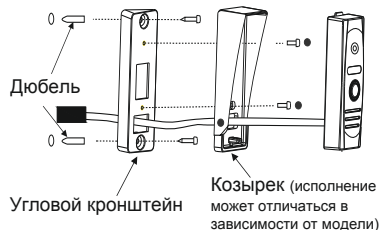

Спасибо.

FOX VDP PART 2018052920000

ВЫЗЫВНАЯ AND ВИДЕОПАНЕЛЬ

ИНСТРУКЦИЯ ПОЛЬЗОВАТЕЛЯ

FX-CP21
FX-CP23
FX-CP25

ОПИСАНИЕ

	FX-CP21	FX-CP25	FX-CP23
Сенсор	1/2.7" CMOS		
Разрешение	AHD 1080P / 720P / CVBS 960H		
Угол обзора	95 град.	160 град.	
Мин.освещенность	0 лк (ИК вкл.)		
Объектив	3,7 мм	2,7 мм	
Выход видеосигнала	1,0 В 75 Ом		
Подключение	4-х проводное		
Монтаж	Накладной, врезной		
Питание	12 Вольт DC		
Максимальное потребление	1,5 Вт (при вкл. ИК)		
Рабочая температура	-40...+50C		

СХЕМА МОНТАЖА ВЫЗЫВНОЙ ПАНЕЛИ

Монтаж с угловым кронштейном

Накладной монтаж

Выберите место для установки вызывной панели с учетом рекомендаций приведенных на рисунке.

- Не размещайте вызывную панель напротив яркого источника света или солнца
- Не устанавливайте вызывную панель в агрессивной среде, такие как высокая температура, открытые осадки, высокая влажность, пыль и т.п.
- Наиболее эффективное расположение вызывной панели, в том случае, когда она располагается на уровне глаз посетителя