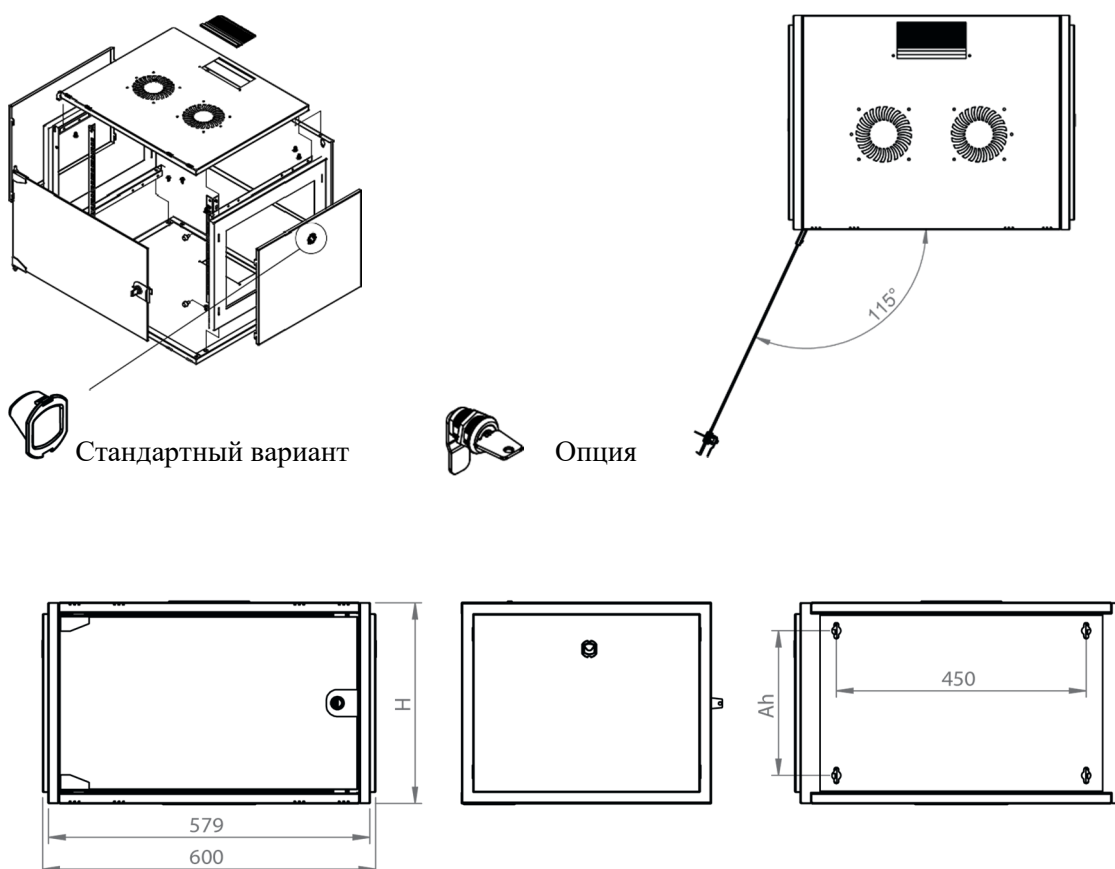

Распределенная нагрузка: до 100* кг

Ширина: 600 мм

Глубина: 600 мм. Максимальная полезная 584 мм.

Высота U: 15.

Варианты комплектации передней двери: тонированное ударопрочное стекло.

Боковые стенки: быстросъемные. Возможна установка цилиндрического замка (опция).

Угол открытия передней двери 115°.

Задняя стенка сплошная с 4-мя точками для крепления на стену, не съемная, является частью конструктива.

Возможность установки щеточного ввода крышу и дно шкафа.

Степень защиты по IP: 20.

Климатическое исполнение от -10 до +75 °С УХЛ 4.2 по ГОСТ 15150-69

Цветовое исполнение корпуса: черный RAL 9005.

Цвет рамы: RAL 5026

В комплект поставки входит: 2 шт. 19" оцинкованных монтажных направляющих; передняя дверь; 2 боковые рамы; задняя стенка; 2 боковые быстросъемные стенки; верх и дно шкафа; щеточный кабельный ввод; комплект крепежа для сборки; инструкция по сборке; паспорт на изделие.

Конструктив поставляется в разобранном виде в картонной упаковке. Количество мест: 1

*- достигается при комплектации дополнительной парой 19" монтажных направляющих. Базовая распределенная нагрузка 50 кг.