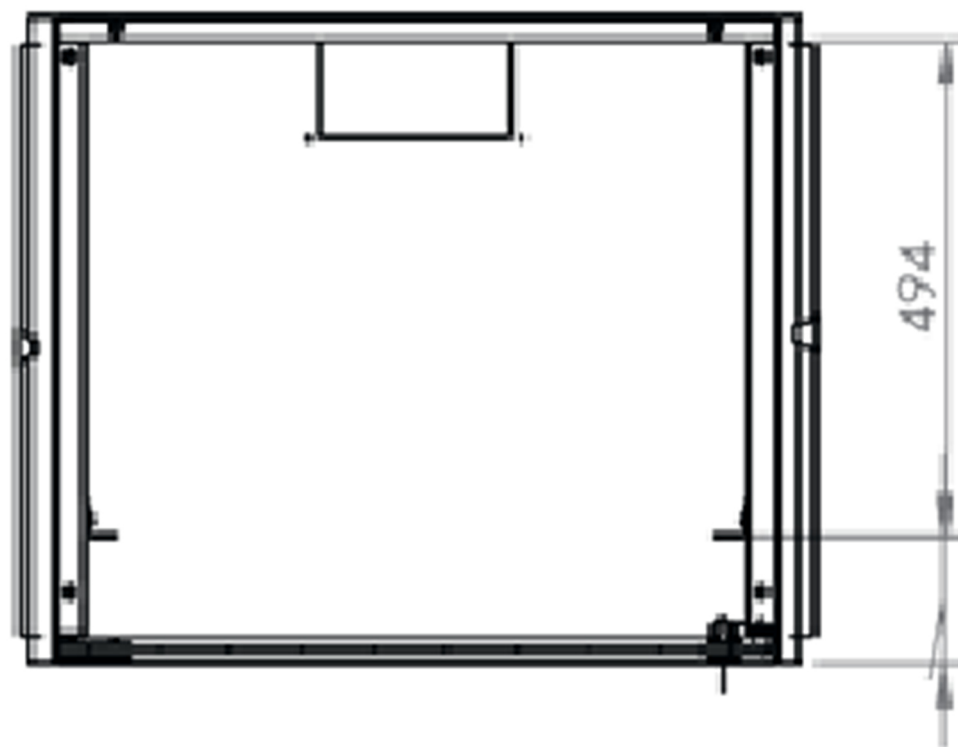

Мин 6 - Макс 88