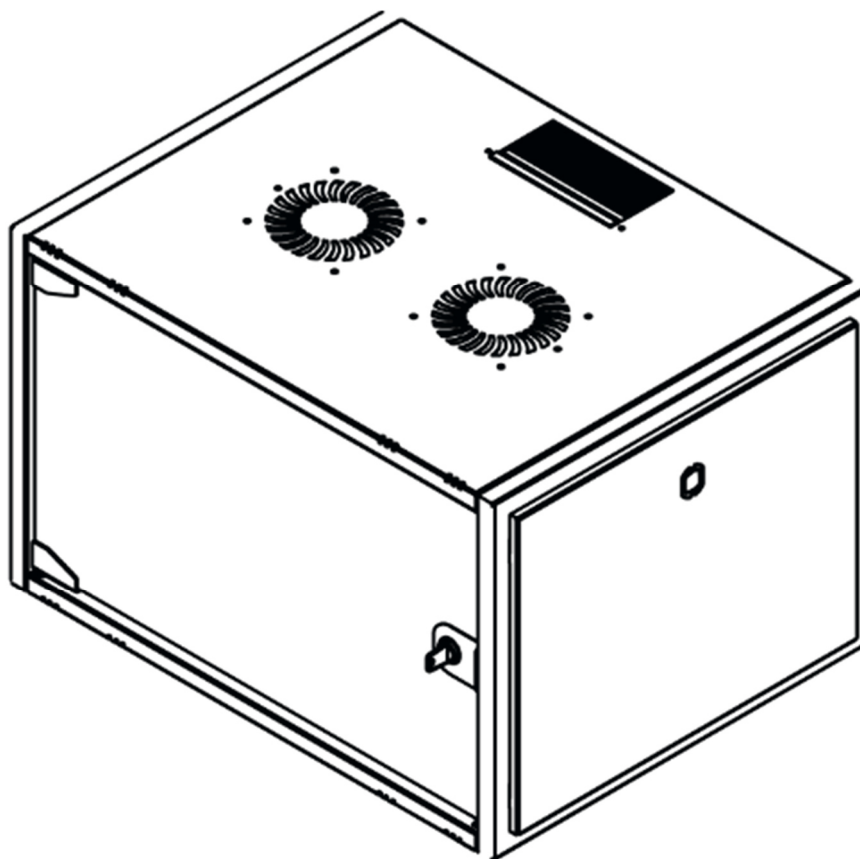

DATAREX

Паспорт
DR-600321

Шкаф настенный, телекоммуникационный 19", 15U 600х600, дверь стекло,
черный

Распределенная нагрузка: до 100* кг

Ширина: 600 мм

Глубина: 600 мм. Максимальная полезная 584 мм.

Высота U: 15.

Варианты комплектации передней двери: тонированное ударопрочное стекло.

Боковые стенки: быстросъемные. Возможна установка цилиндрического замка (опция).

Угол открытия передней двери 115°.

Задняя стенка сплошная с 4-мя точками для крепления на стену, не съемная, является частью конструктива.

Возможность установки щеточного ввода крышу и дно шкафа.

Степень защиты по IP: 20.

Климатическое исполнение от -10 до +75 °С УХЛ 4.2 по ГОСТ 15150-69

Цветовое исполнение корпуса: черный RAL 9005.

Цвет рамы: RAL 5026

В комплект поставки входит: 2 шт. 19" оцинкованных монтажных направляющих; передняя дверь; 2 боковые рамы; задняя стенка; 2 боковые быстросъемные стенки; верх и дно шкафа; щеточный кабельный ввод; комплект крепежа для сборки; инструкция по сборке; паспорт на изделие.