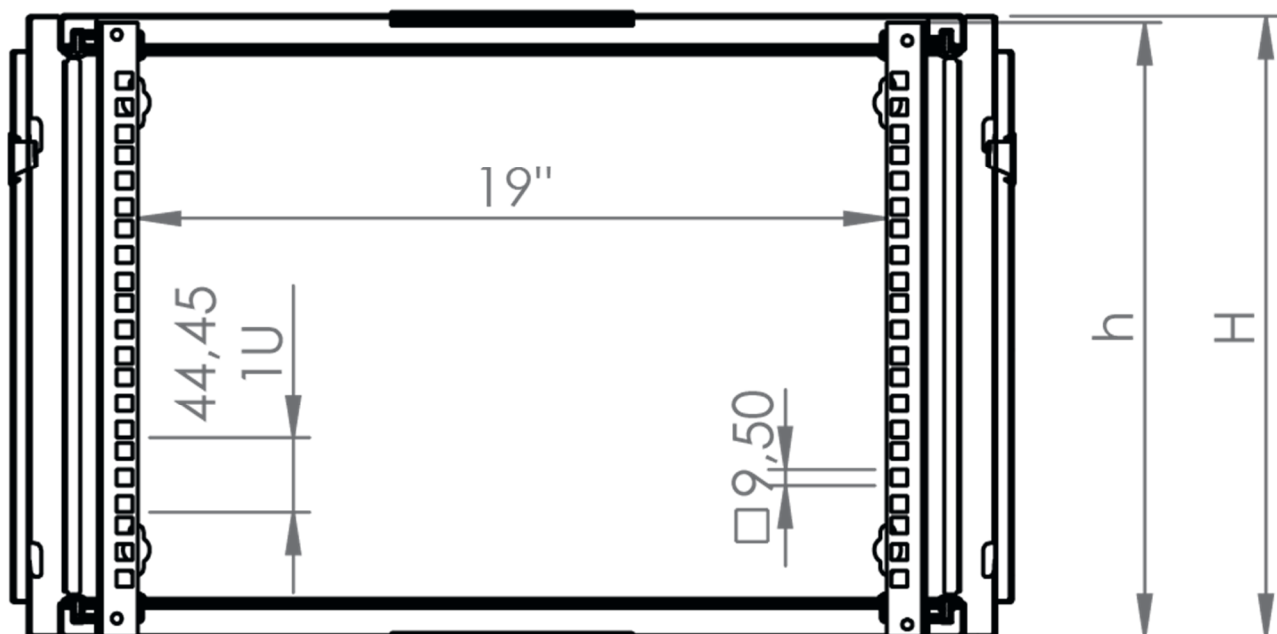

DATAREX

Паспорт
DR-600321

Шкаф настенный, телекоммуникационный 19", 15U 600х600, дверь стекло,
черный

Распределенная нагрузка: до 100* кг

Ширина: 600 мм

Глубина: 600 мм. Максимальная полезная 584 мм.

Высота U: 15.

В комплект поставки входит: 2 шт. 19" оцинкованных монтажных направляющих; передняя дверь; 2 боковые рамы; задняя стенка; 2 боковые быстросъемные стенки; верх и дно шкафа; щеточный кабельный ввод; комплект крепежа для сборки; инструкция по сборке; паспорт на изделие.

Мин 6 - Макс 88

Наименование детали	Толщина материала (мм)	Комплект поставки
Основной корпус (конструкция)	0,8 мм	1
Передняя дверь стекло	4,0 мм	1
Монтажные рейки 19"	1,5 мм	2
Задняя панель	1,2 мм	1
Боковые панели	0,8 мм	2
Модуль боковой рамы	0,8 мм	2

Настенные шкафы 19", Ш: 600мм x Г: 600мм				
Высота, U	Высота настенного шкафа в сборе, мм	Высота внутренней поверхности, мм	Высота наружной поверхности, мм	Глубина, мм
15	624	724	728	600

Высота, U	Исполнение передней двери	Габариты упаковки, ШxГxВ, мм	Вес нетто, кг	Вес брутто, кг
15	стекло	805x645x150	21,2	22,2